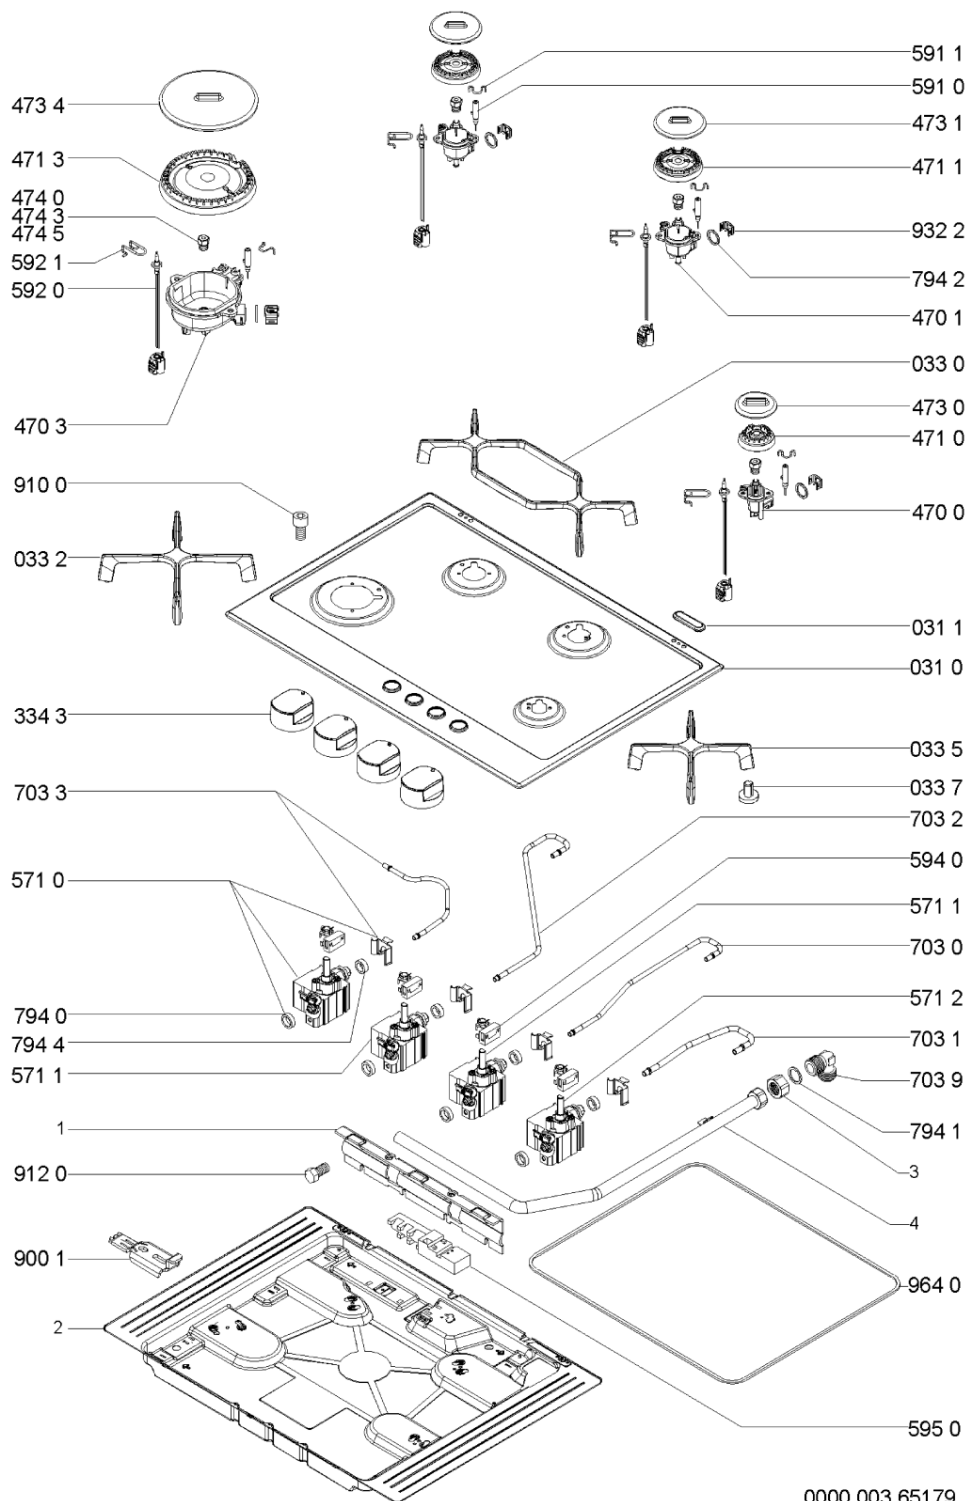

WHR66736

Tavole