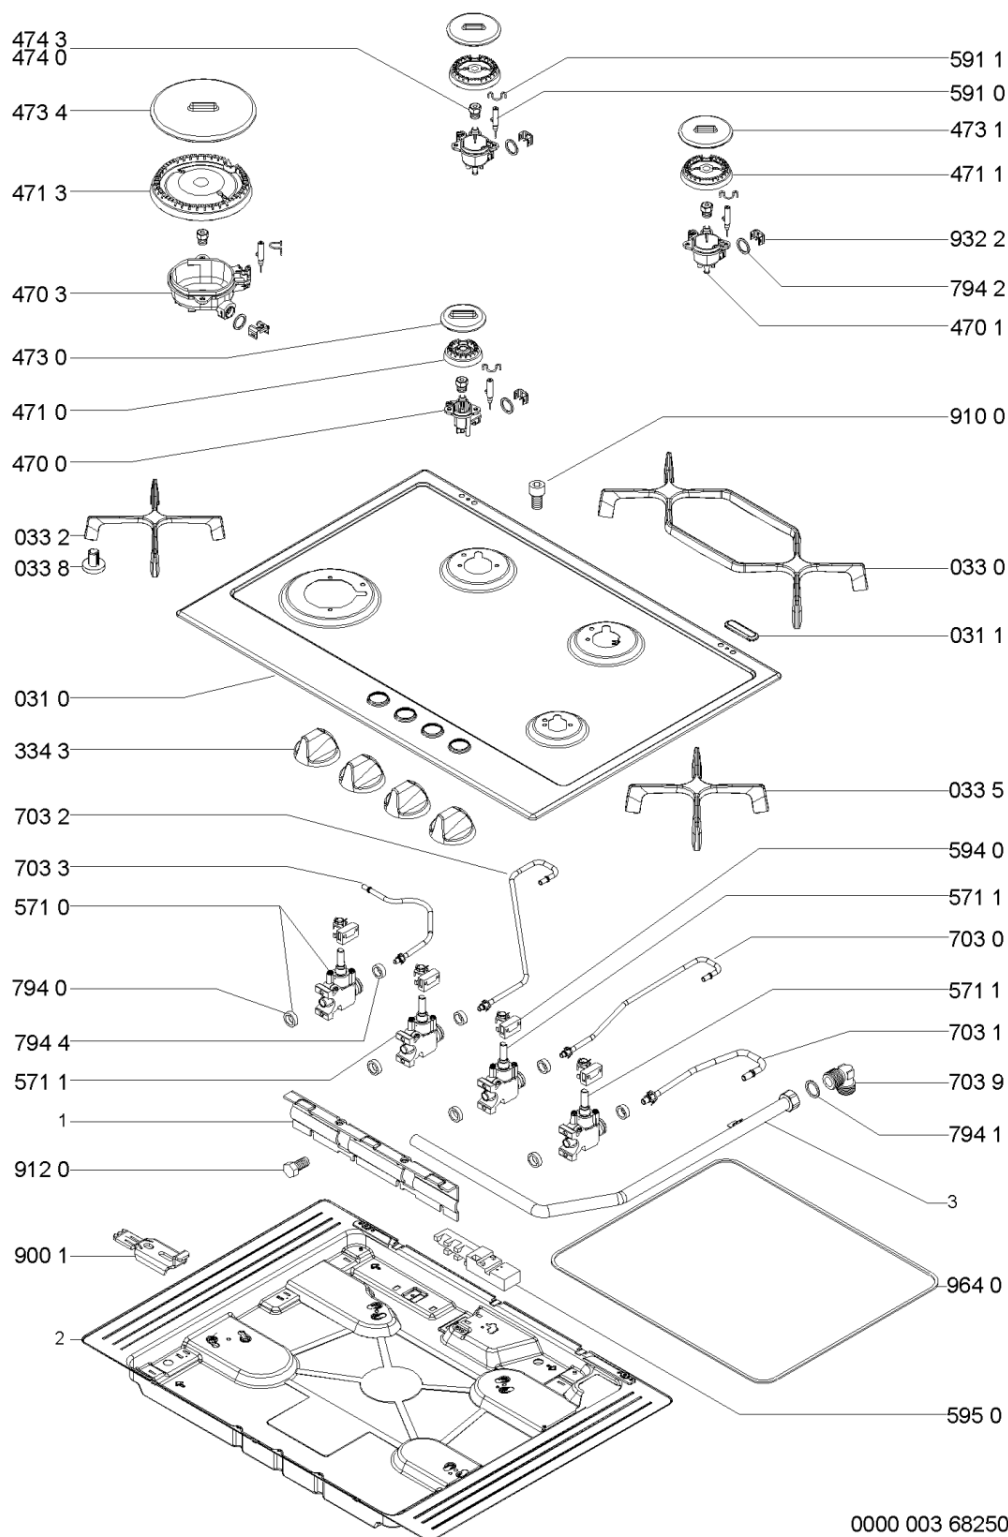

Whirlpool

Hotpoint

Bauknecht

i INDESIT

WHR47961

Tavole

0000 003 68250

WHR47961

Lista

Ricambi

Rif.	Cod.Ricam	Dal S/N	Al S/N	Sostituto	Descrizione	Notizia	Codice
031 0	481244039928 (C00459449)				piano cottura		
031 1	C00319395 (481246228718)				tappo sede fori coperchio		
033 0	481245838451 (C00378568)			1 x 480121104249 (C00373874)	griglia piano doppia		
033 2	481245828027 (C00386893)			1 x 480121104242 (C00373875)	griglia a balc. ur		
033 5	481245838435 (C00330140)			1 x 480121104225 (C00317043)	griglia a balc. singola		
033 8	481246368017 (C00312063)				gommino griglia		
334 3	481241279432 (C00402457)				manopola		
470 0	481236068728 (C00621184)				portainietto a		
470 1	481236068817 (C00401572)				portainietto sr		
470 3	481236058483 (C00401439)				portainietto ur		
471 0	481236078139 (C00482810)				corpo bruciator a		
471 1	481236078141 (C00482811)				corpo bruciator sr		
471 3	481236078142 (C00482812)				corpo bruciator ur		
473 0	481236068822 (C00313791)			1 x 480121102895 (C00322204)	cappello a		
473 1	481236068821 (C00328700)			1 x 480121102894 (C00320361)	cappello sr		
473 4	481236068832 (C00401576)			1 x 480121103288 (C00373883)	cappello ur		