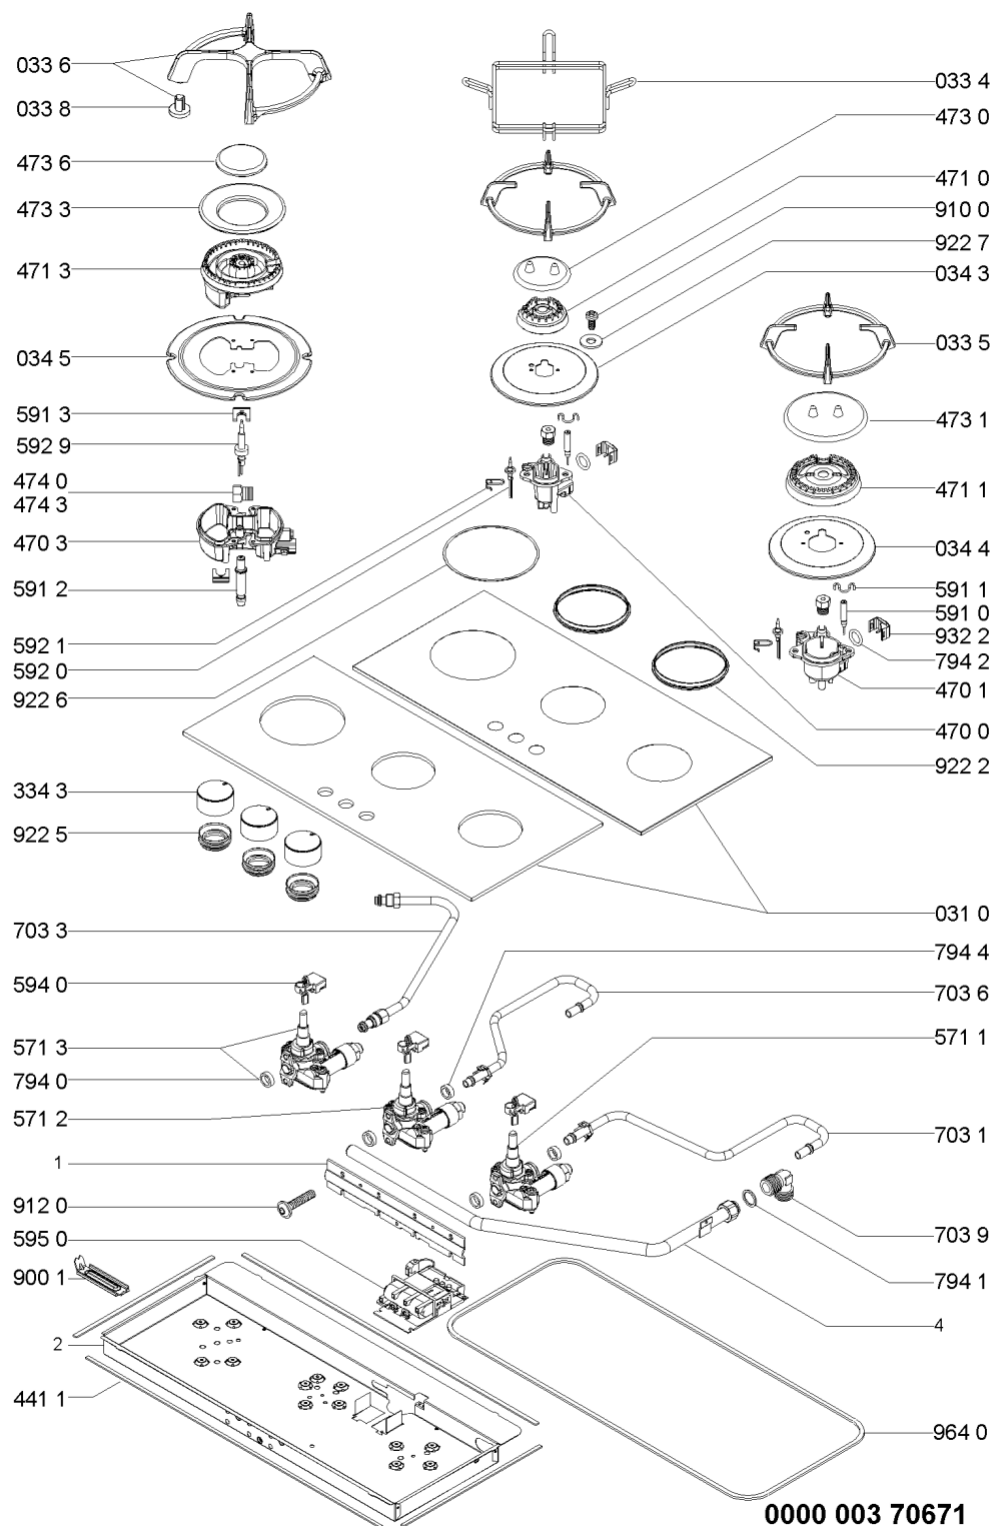

WHR12014

Tavole