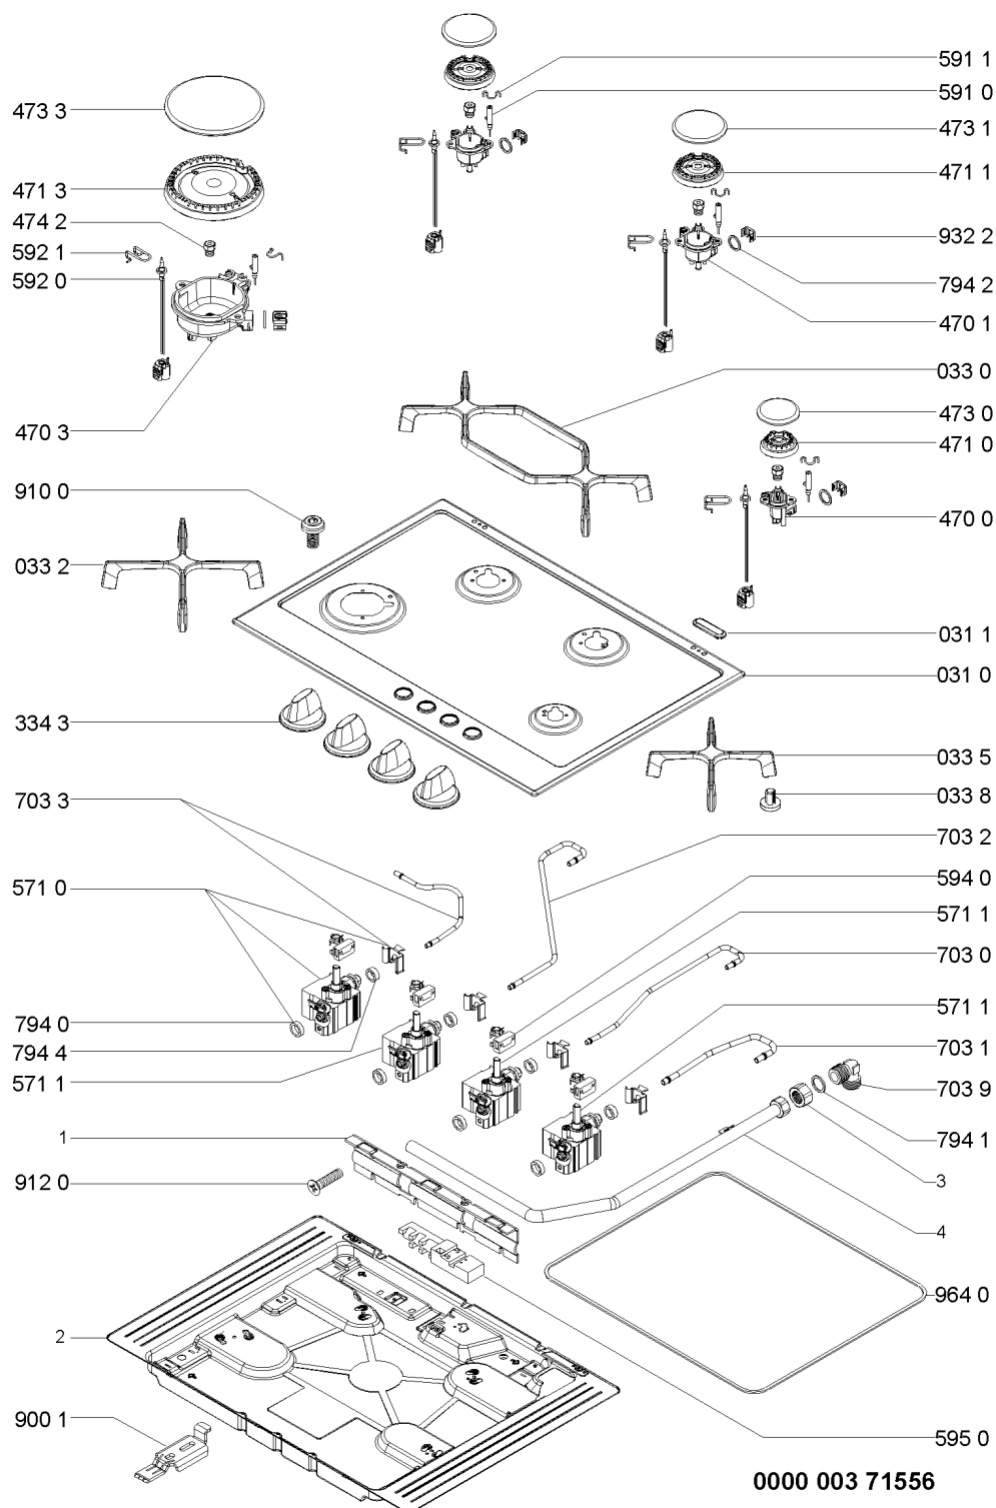

WHR38488

Tavole