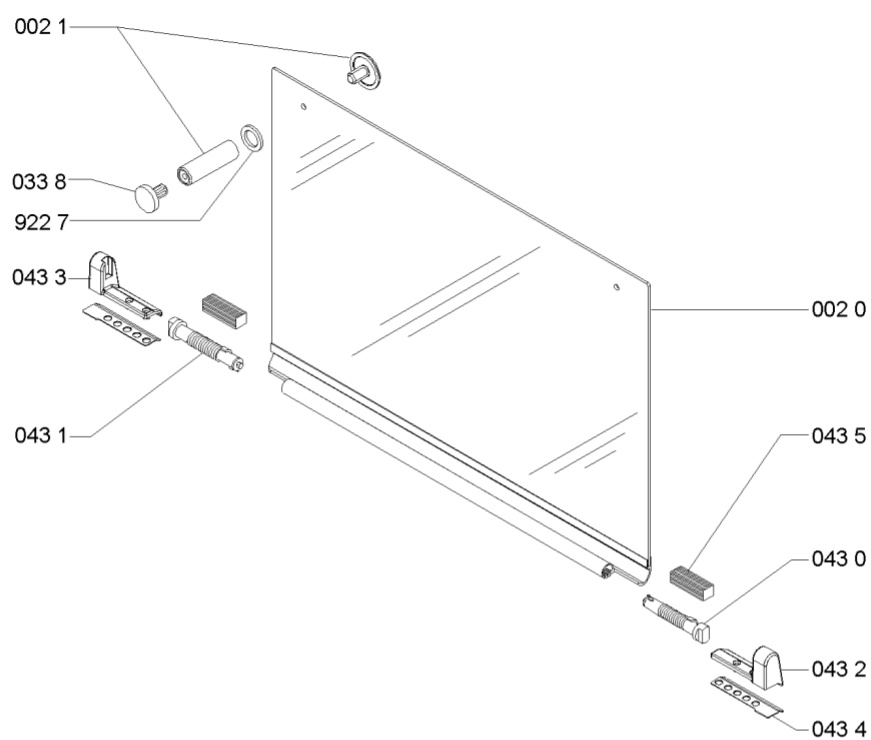

WHR38489

Tavole

LID OPTIONAL

0000 003 71556 (LID)