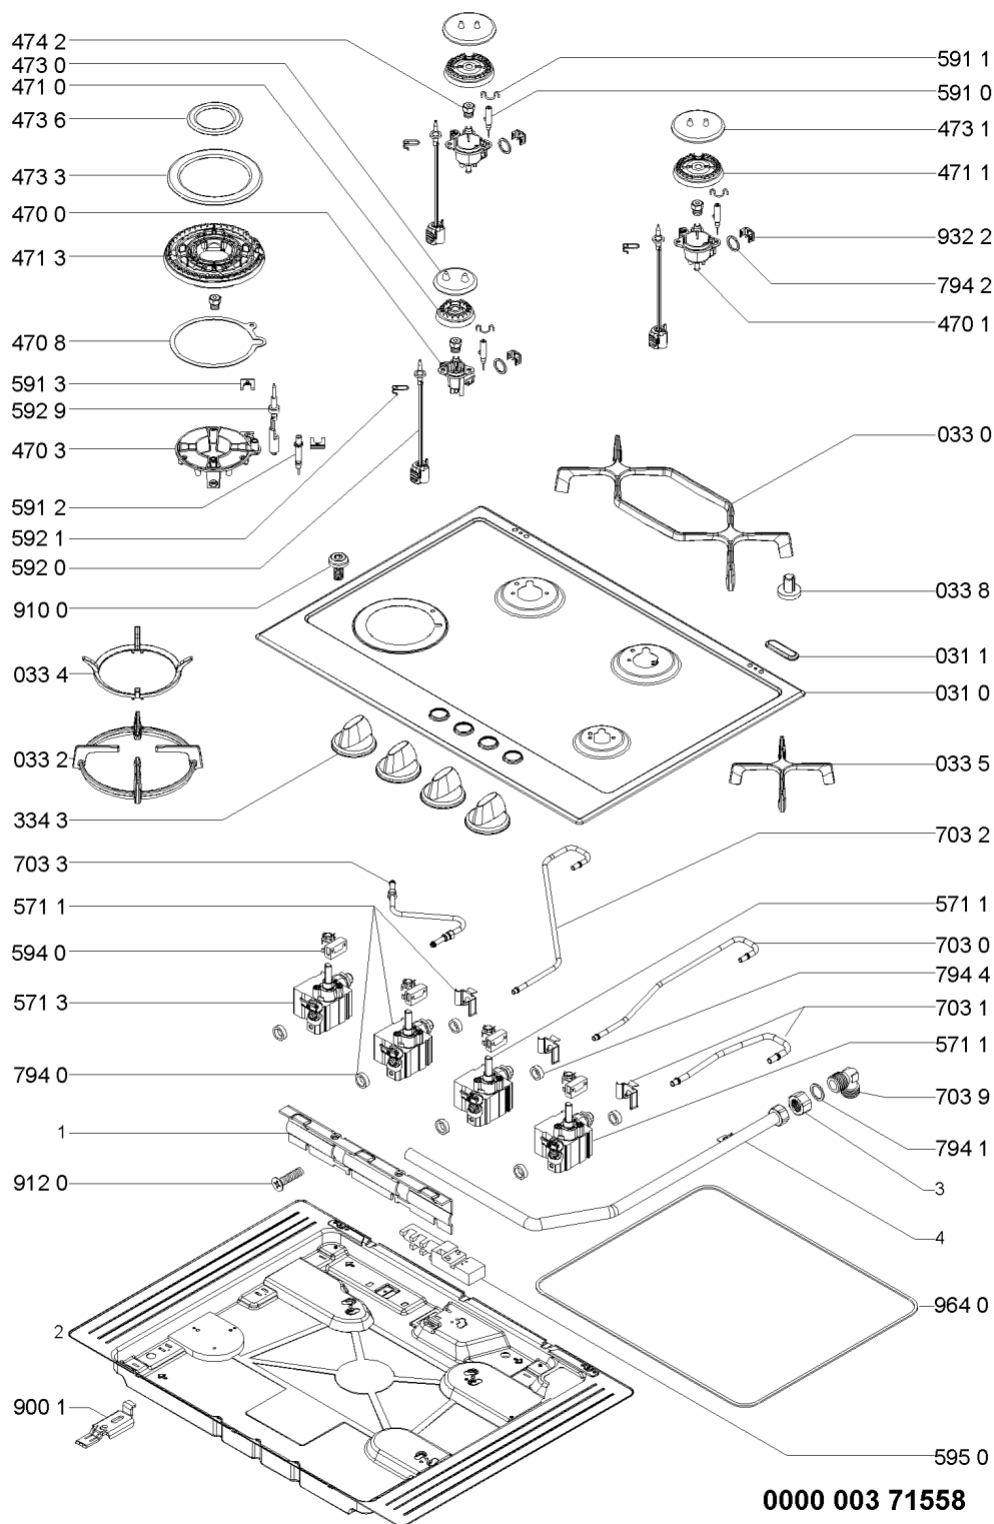

Whirlpool

Hotpoint

Bauknecht

i INDESIT

WHR38490

Tavole

WHR38490

Lista

Ricambi

Rif.	Cod.Ricam	Dal S/N	Al S/N	Sostituto	Descrizione	Notizia	Codice
002 0	481246228747 (C00330544)			1 x C00518961 (488000518961)	coperchio		
002 1	481246068574 (C00330380)				profilo coperchio		
031 0	480121104377 (C00431183)				piano cottura		
031 1	C00319395 (481246228718)				tappo sede fori coperchio		
033 0	481245838451 (C00378568)			1 x 480121104249 (C00373874)	griglia piano doppia		
033 2	481245838434 (C00319145)				griglia 4 corone		
033 4	481245838433 (C00330139)			1 x C00382295 (488000382295)	griglia wok		
033 5	481245838435 (C00330140)			1 x 480121104225 (C00317043)	griglia a balc. singola		
033 8	481246368017 (C00312063)				gommino griglia		
043 0	481941719598 (C00332993)				cerniera dx coperchio		
043 1	481941719599 (C00332994)				cerniera sx coperchio		
043 2	481240478745 (C00329213)				supporto dx cerniera coperchio		
043 3	481240438754 (C00329019)				supporto sx cerniera coperchio		
043 4	481231038994 (C00327656)			1 x C00523707 (488000523707)	staffa protez. supporto cerniera		
043 5	481946698736 (C00333141)			1 x C00515960 (488000515960)	guarnizione cerniera		
334 3	C00313899 (481941129281)				manopola		

922 7	481953258281 (C00333318)		rondella
932 2	481249268203 (C00317038)		molla tenuta rubinetto
964 0	481246688772 (C00331502)	1 x 481246689004 (C00319999)	guarnizione piano
999	C00609695		caratt. tecniche whp
999	C00609696		tabella gas whp
999	C00353429		schema cablaggio whp
999	C00609697		schizzo quotato whp

922 7	481953258281 (C00333318)		rondella
932 2	481249268203 (C00317038)		molla tenuta rubinetto
964 0	481246688772 (C00331502)	1 x 481246689004 (C00319999)	guarnizione piano