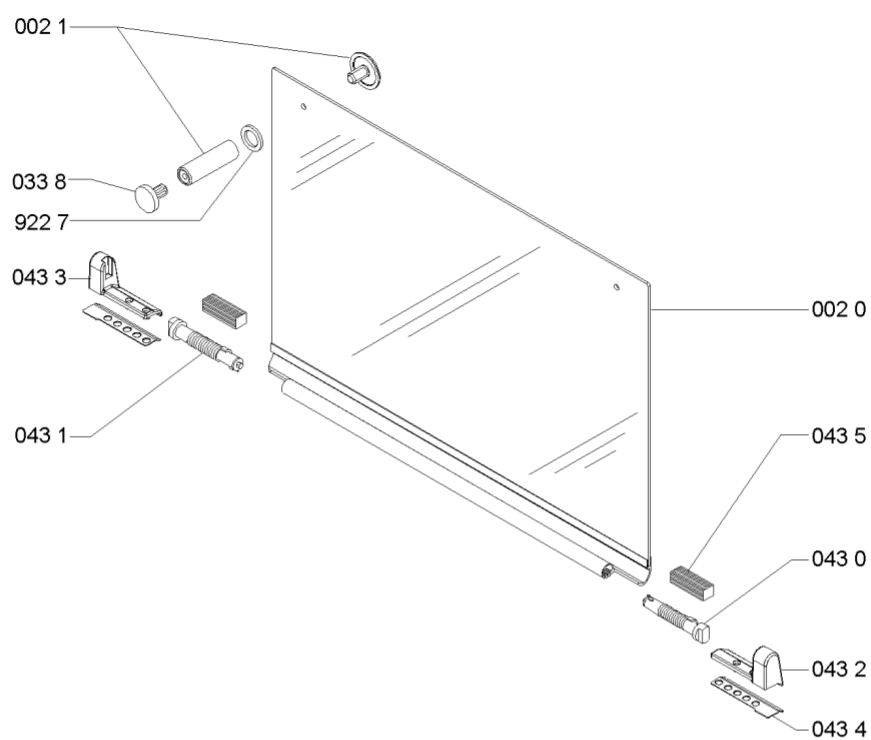

922 7	481953258281 (C00333318)		rondella
932 2	481249268203 (C00317038)		molla tenuta rubinetto
964 0	481246688772 (C00331502)	1 x 481246689004 (C00319999)	guarnizione piano
999	C00609695		caratt. tecniche whp
999	C00609696		tabella gas whp
999	C00353429		schema cablaggio whp
999	C00609697		schizzo quotato whp

WHR38491

Tavole

LID OPTIONAL

0000 003 71558 (LID)