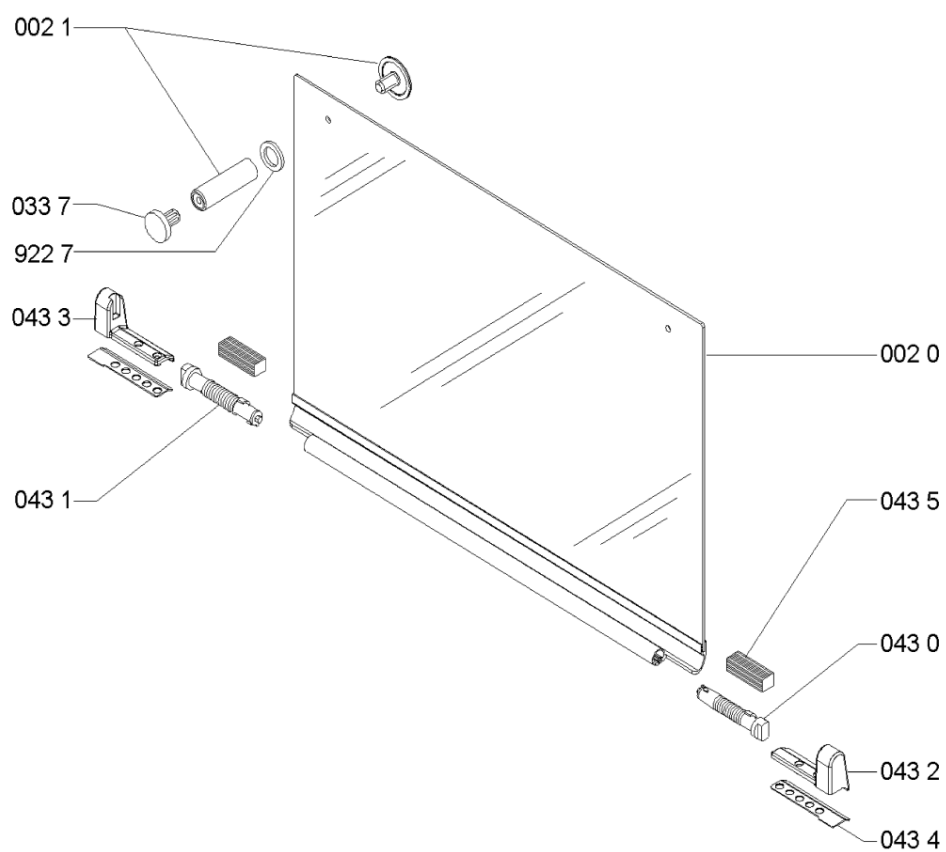

WHR12433

Tavole

LID OPTIONAL

0000 003 65187 (LID)