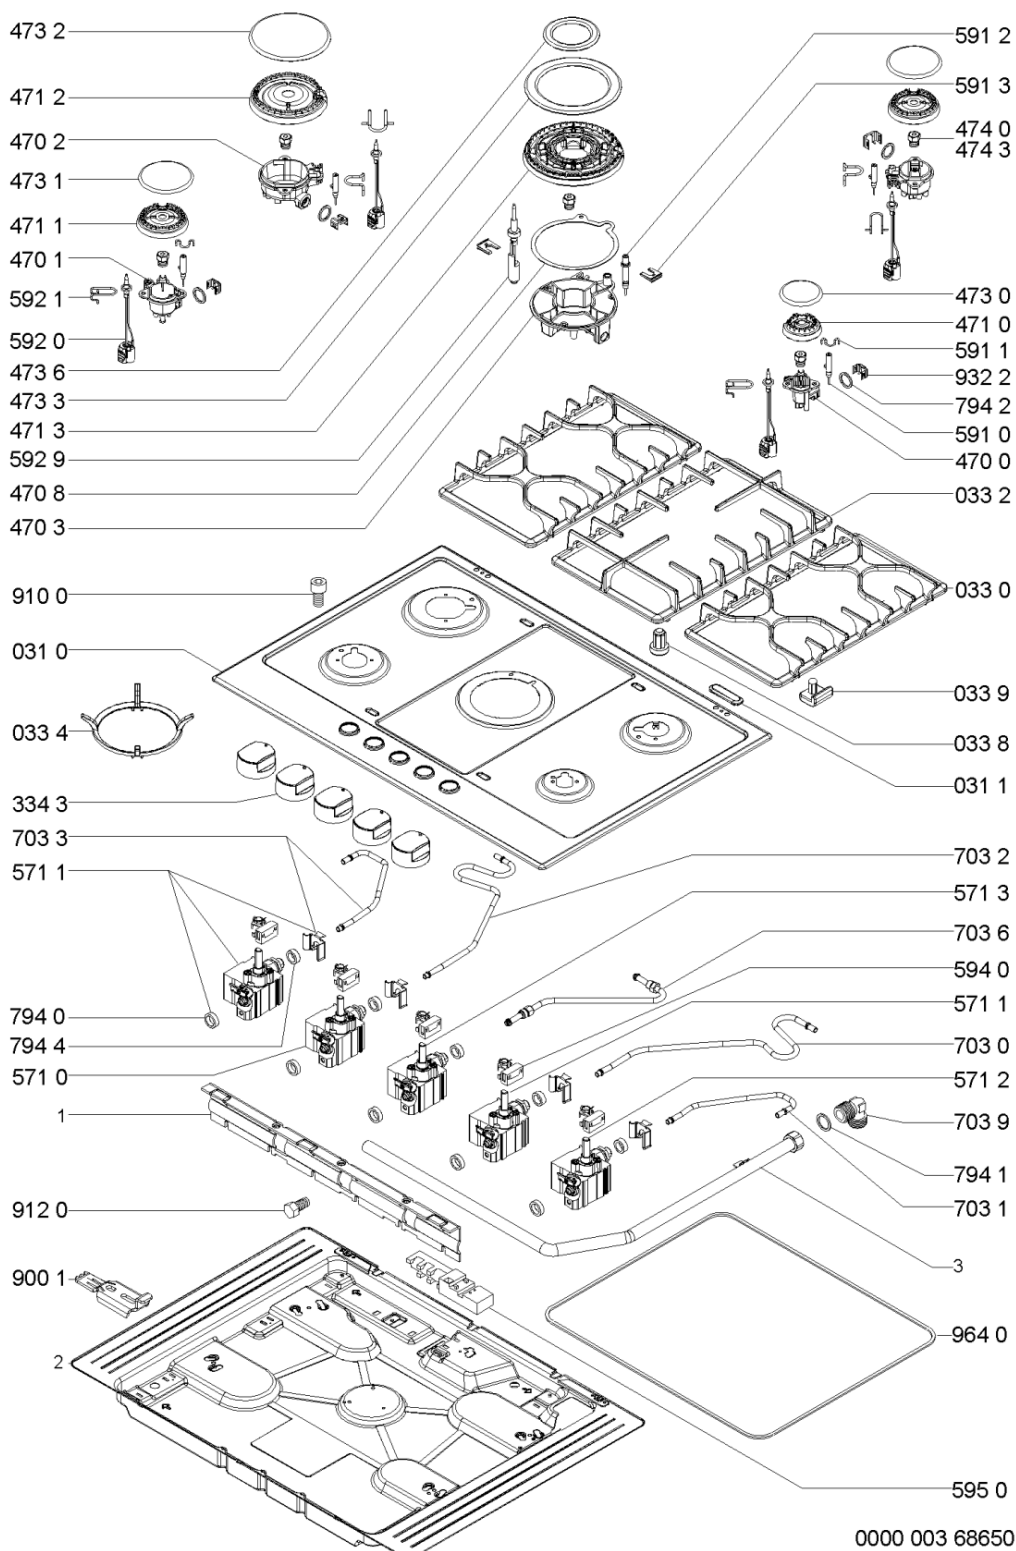

WHR38531

Tavole