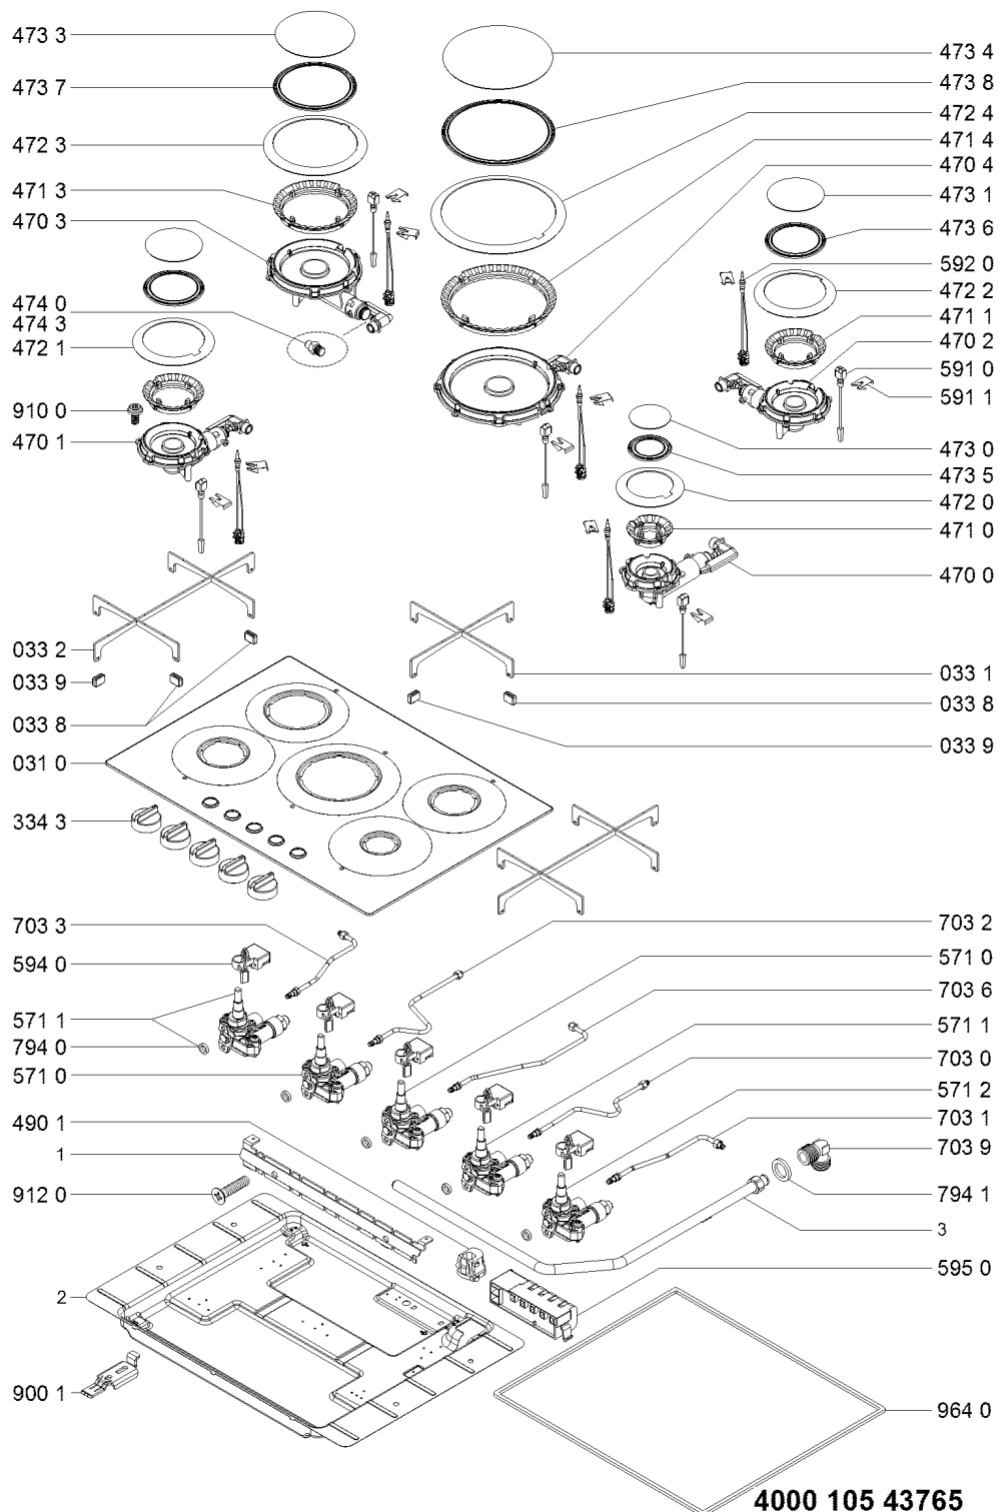

WHR12022

Tavole