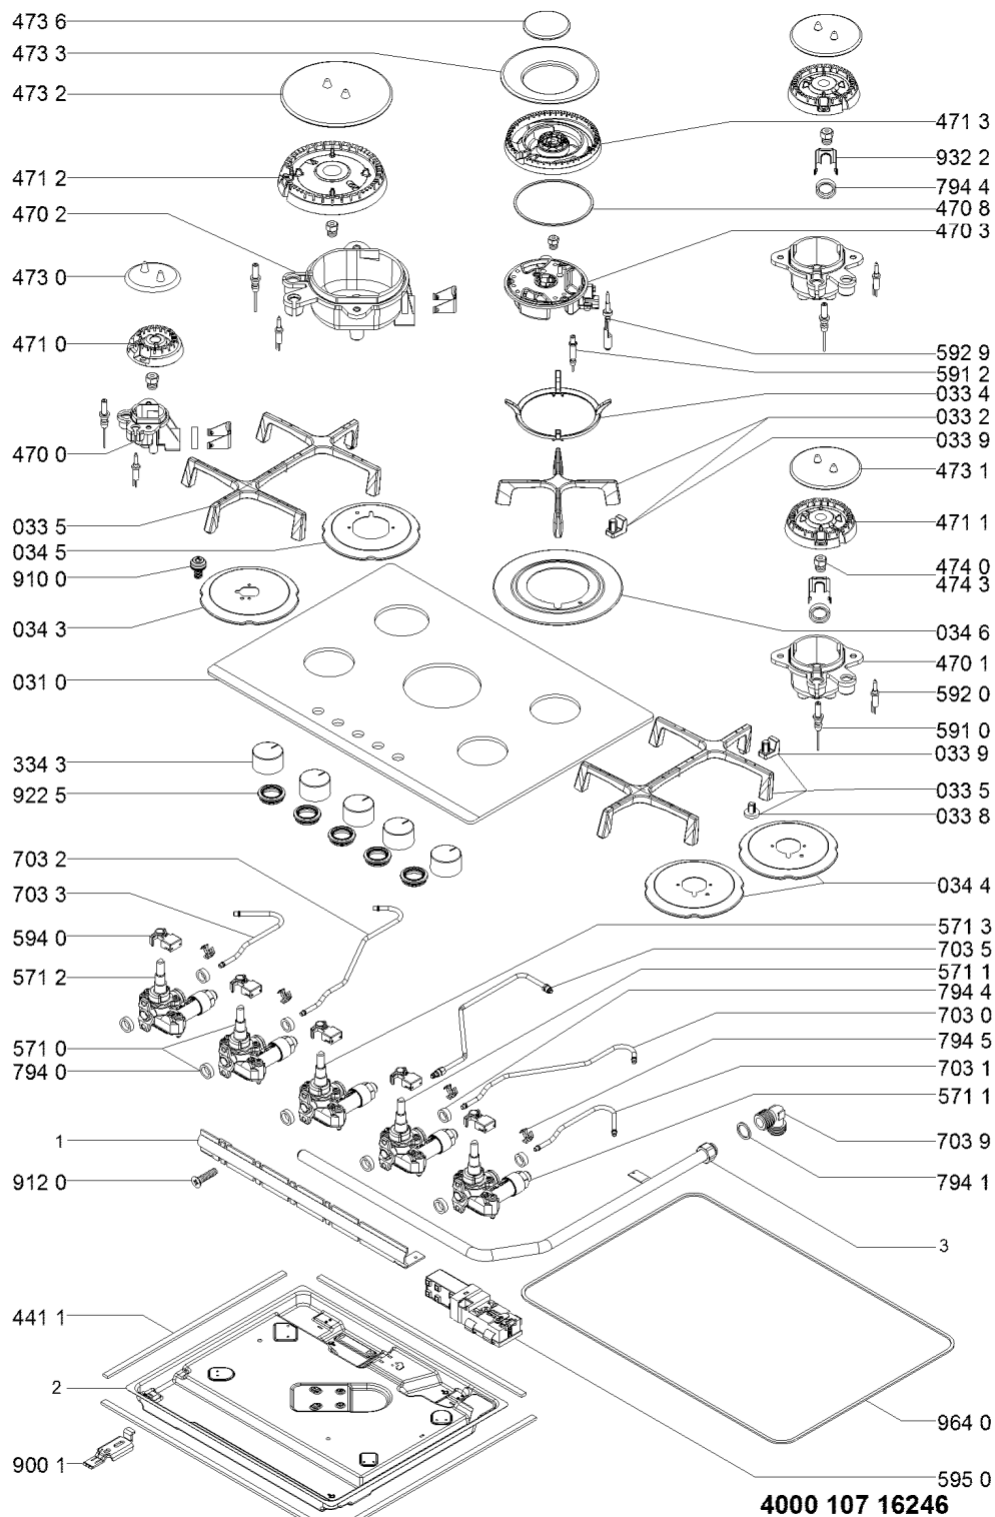

WHR38204

Tavole