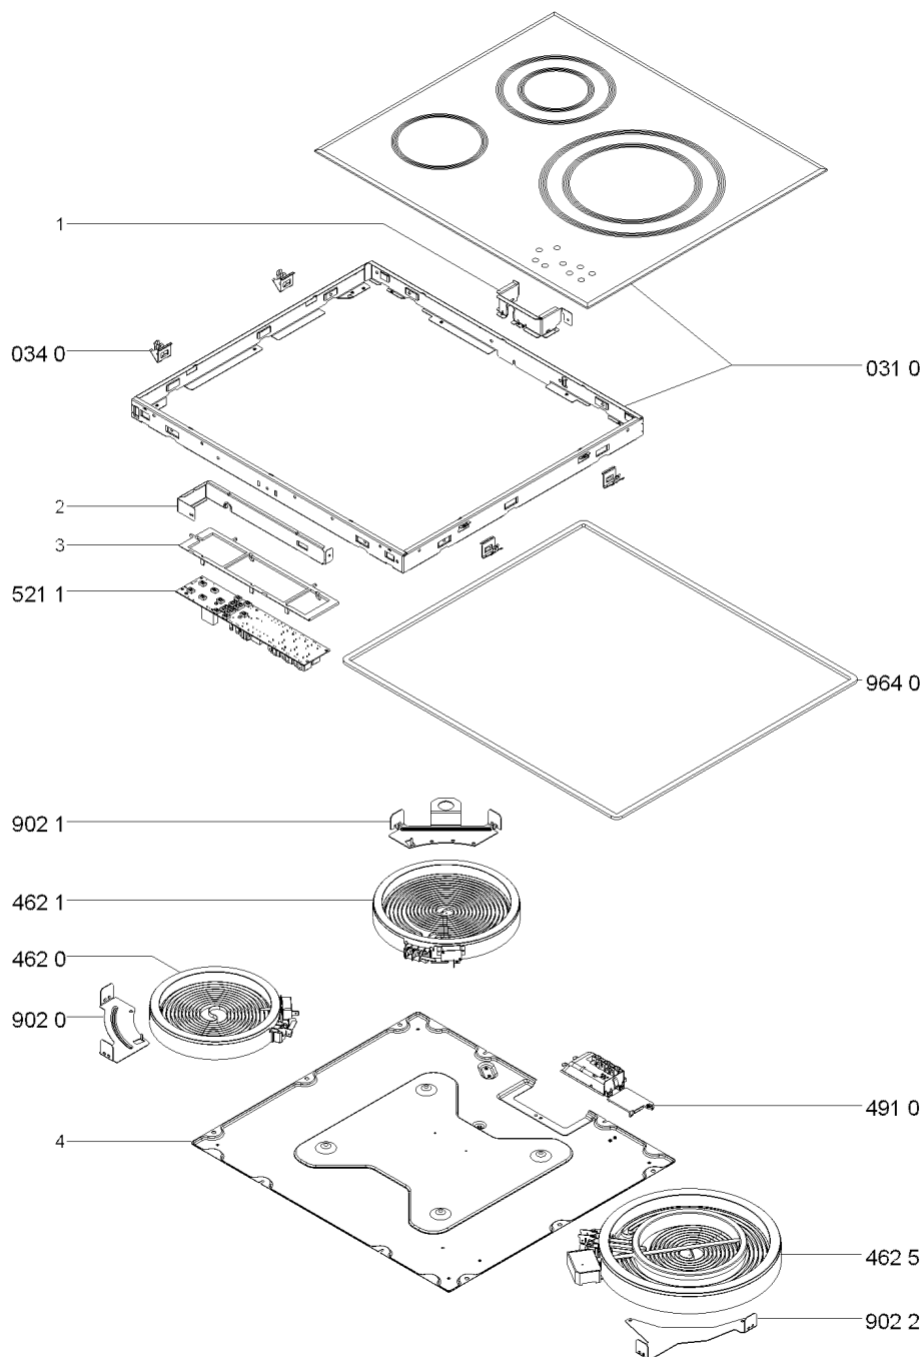

Whirlpool

Sigla Modello:

AKT 803/BA

AKT 803/BA

Codice commerciale:

859480301020

859480301020

KitchenAid

Whirlpool

Hotpoint

Bauknecht

i INDESIT

LA PRESENTE DOCUMENTAZIONE SI RIVOLGE SOLO A TECNICI QUALIFICATI CHE SONO A CONOSCENZA DELLE RISPETTIVE NORME DI SICUREZZA. SOGGETTA A MODIFICHE

WHR38370

Tavole

4000 105 00449

WHR38370

Lista

Ricambi

Rif.	Cod.Ricam	Dal S/N	Al S/N	Sostituto	Descrizione	Notizia	Codice
0310	481010484998 (C00439031)				piano cottura montaggio ba		
0340	481010420949 (C00313536)			1 x C00502357 (488000502357)	molletta fissaggio artemis (4pz)		
4620	480121104129 (C00339925)				piastra 145mm 1200w		
4621	480121101742 (C00339922)				resistenza 180/120mm 1800/750w		
4625	480121101747 (C00376858)				resistenza 280mm 2700/1700w		
4910	481229068293 (C00311280)				morsettiera		
5211	480121103303 (C00380443)				modulo comando tc tipo 5		
9001	480121103229 (C00322247)				kit montaggio		
9020	481240449877 (C00329148)				squadretta 145mm		
9021	481240449777 (C00329101)				squadretta 180mm		
9022	480121103302 (C00387639)				squadretta 280mm		
9640	C00311601 (481246688967)			1 x 481246688969 (C00316995)	guarnizione		
999	C00609543				caratt. tecniche whp		
999	C00609541				schema cablaggio whp		
999	C00609544				schizzo quotato whp		