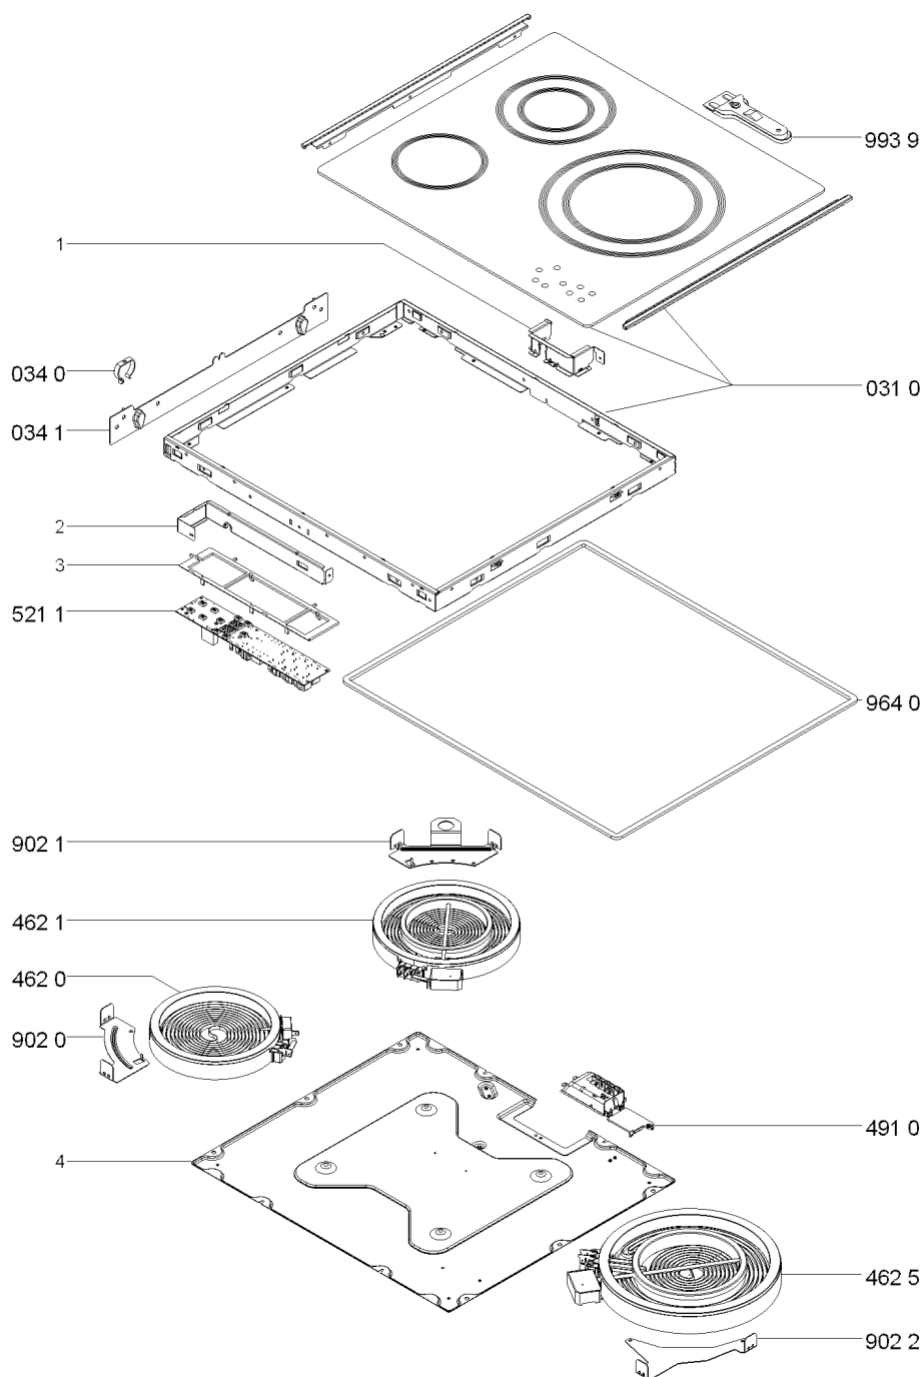

Whirlpool

Hotpoint

Bauknecht

i INDESIT

LA PRESENTE DOCUMENTAZIONE SI RIVOLGE SOLO A TECNICI QUALIFICATI CHE SONO A CONOSCENZA DELLE RISPETTIVE NORME DI SICUREZZA. SOGGETTA A MODIFICHE

WHR38369

Tavole

4000 104 22034

WHR38369

Lista

Ricambi

Rif.	Cod.Ricam	Dal S/N	Al S/N	Sostituto	Descrizione	Notizia	Codice
0310	480121103304 (C00391196)				piano cottura		
0340	481240449698 (C00329090)			1 x 484000000392 (C00316271)	molla pressione		
0341	481240449699 (C00316652)				staffa		
4620	480121104129 (C00339925)				piastra 145mm 1200w		
4621	480121101742 (C00339922)				resistenza 180/120mm 1800/750w		
4625	480121101747 (C00376858)				resistenza 280mm 2700/1700w		
4910	481229068293 (C00311280)				morsettiera		
5211	480121103303 (C00380443)				modulo comando tc tipo 5		
9001	480121103229 (C00322247)				kit montaggio		
9020	481240449877 (C00329148)				squadretta 145mm		
9021	481240449777 (C00329101)				squadretta 180mm		
9022	480121103302 (C00387639)				squadretta 280mm		
9640	C00311601 (481246688967)			1 x 481246688969 (C00316995)	guarnizione		
9939	480121100967 (C00321955)			1 x 484000000771 (C00345135)	raschietto		
999	C00609540				caratt. tecniche whp		
999	C00609541				schema cablaggio whp		