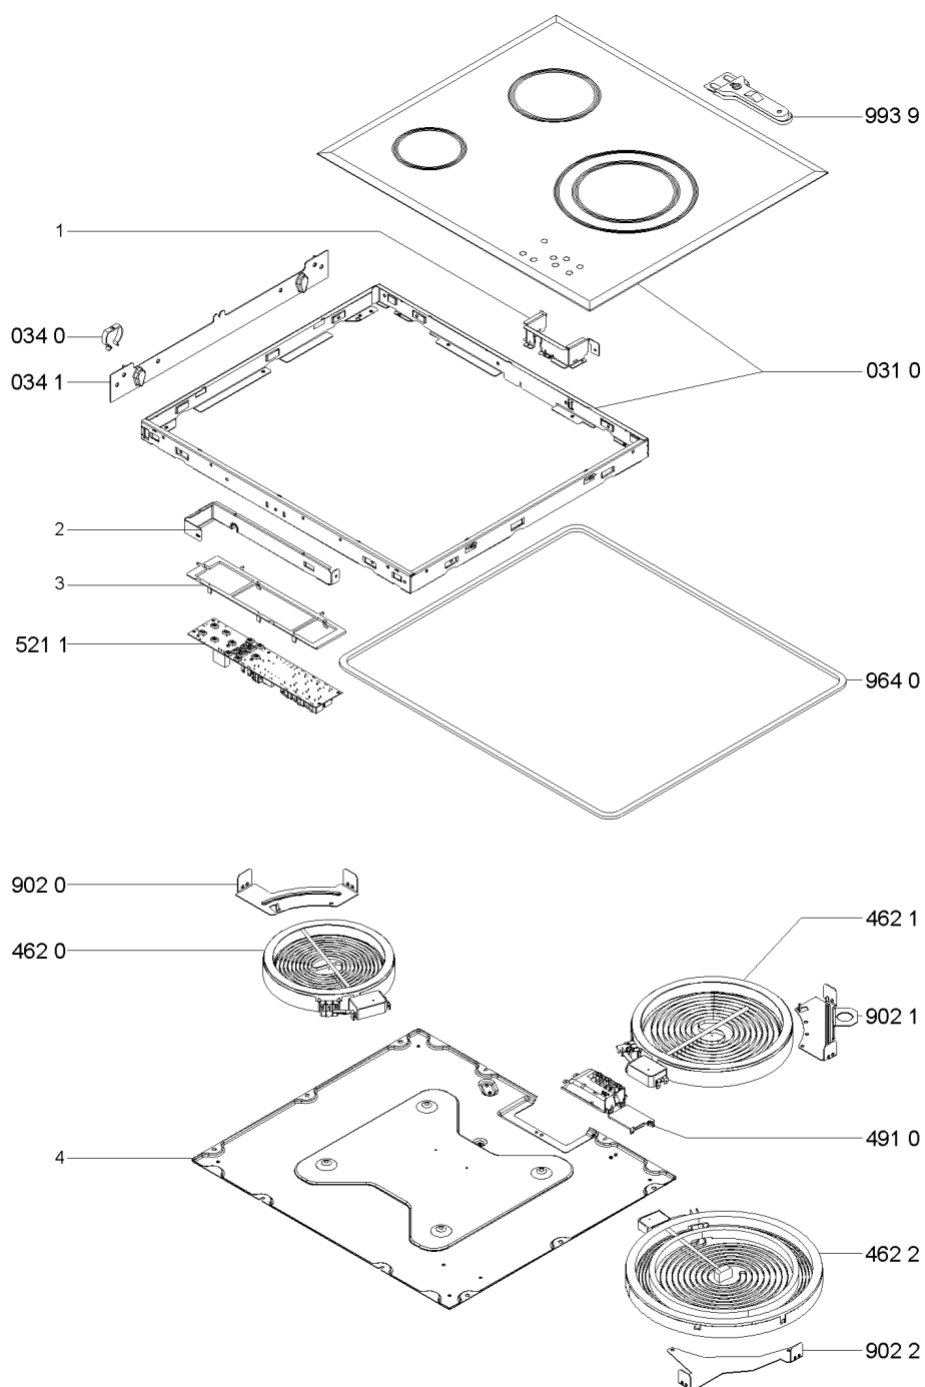

Whirlpool

Hotpoint

Bauknecht

i INDESIT

LA PRESENTE DOCUMENTAZIONE SI RIVOLGE SOLO A TECNICI QUALIFICATI CHE SONO A CONOSCENZA DELLE RISPETTIVE NORME DI SICUREZZA. SOGGETTA A MODIFICHE

WHR38373

Tavole

0000 003 70931

WHR38373

Lista

Ricambi

Rif.	Cod.Ricam	Dal S/N	Al S/N	Sostituto	Descrizione	Notizia	Codice
031 0	480121103305 (C00430846)				piano cottura		
034 0	481240449775 (C00329099)			1 x 484000000392 (C00316271)	spring clamping hob fixation		
034 1	481240449699 (C00316652)				staffa		
462 0	480121101514 (C00315904)			1 x 481231018887 (C00327340)	piastra 145mm 1200w		
462 1	480121101516 (C00390174)				piastra 180mm 1700w		
462 2	480121101747 (C00376858)				resistenza 280mm 2700/1700w		
491 0	481229068293 (C00311280)				morsettiera		
521 1	480121103306 (C00391197)				modulo comando		
900 1	480121103229 (C00322247)				kit montaggio		
902 0	481240449877 (C00329148)				squadretta 145mm		
902 1	481240449777 (C00329101)				squadretta 180mm		
902 2	480121103302 (C00387639)				squadretta 280mm		
964 0	C00311601 (481246688967)			1 x 481246688969 (C00316995)	guarnizione		
993 9	480121100967 (C00321955)			1 x 484000000771 (C00345135)	raschietto		
994 0	481939588003 (C00332907)				dima foratura non mostrato		
999	C00609550				caratt. tecniche whp		