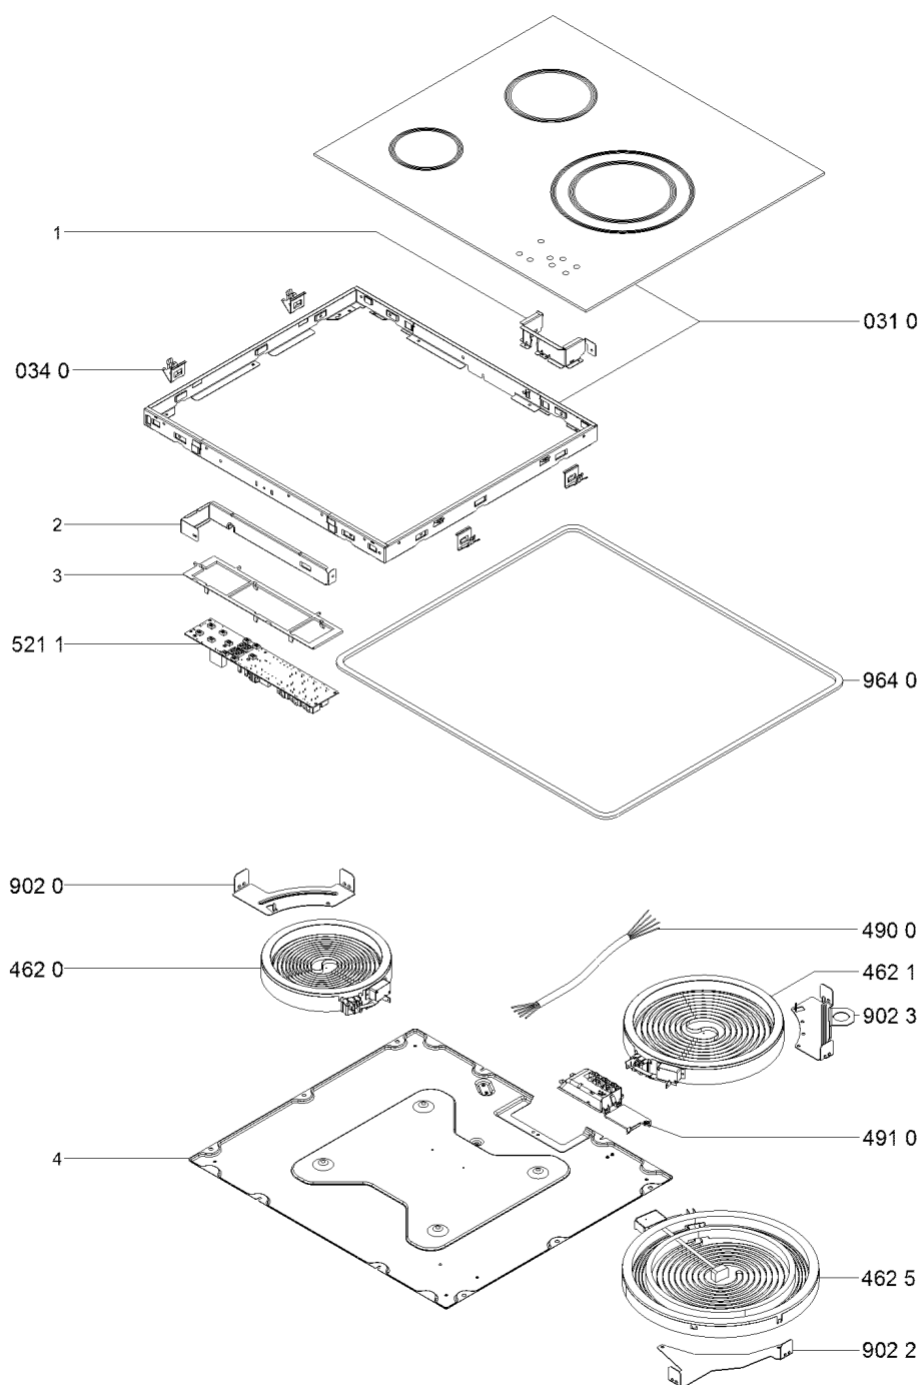

Whirlpool

Sigla Modello:

AKT 807/BF

AKT 807/BF

Codice commerciale:

859480701020

859480701020

KitchenAid

Whirlpool

Hotpoint

Bauknecht

i INDESIT

LA PRESENTE DOCUMENTAZIONE SI RIVOLGE SOLO A TECNICI QUALIFICATI CHE SONO A CONOSCENZA DELLE RISPETTIVE NORME DI SICUREZZA. SOGGETTA A MODIFICHE

WHR38376

Tavole

4000 107 28640

WHR38376

Lista

Ricambi

Rif.	Cod.Ricam	Dal S/N	Al S/N	Sostituto	Descrizione	Notizia	Codice
0310	481010729024 (C00398062)				piano cottura montaggio		
0340	481010420949 (C00313536)			1 x C00502357 (488000502357)	molletta fissaggio artemis (4pz)		
4620	480121104129 (C00339925)				piastra 145mm 1200w		
4621	480121104128 (C00318678)			1 x C00519952 (488000519952)	piastra ele. 180mm 1700w		
4625	480121101747 (C00376858)				resistenza 280mm 2700/1700w		
4900	481010728712 (C00502931)				cavo di rete 1500 mm		
4910	481229068293 (C00311280)				morsettiera		
5211	480121103306 (C00391197)				modulo comando		
9020	481240449877 (C00329148)				squadretta 145mm		
9022	480121103302 (C00387639)				squadretta 280mm		
9023	481240449777 (C00329101)				squadretta 180mm		
9640	C00311601 (481246688967)			1 x 481246688969 (C00316995)	guarnizione		
999	C00609554				caratt. tecniche whp		
999	C00563746				schema cablaggio whp		
999	C00609551				schizzo quotato whp		