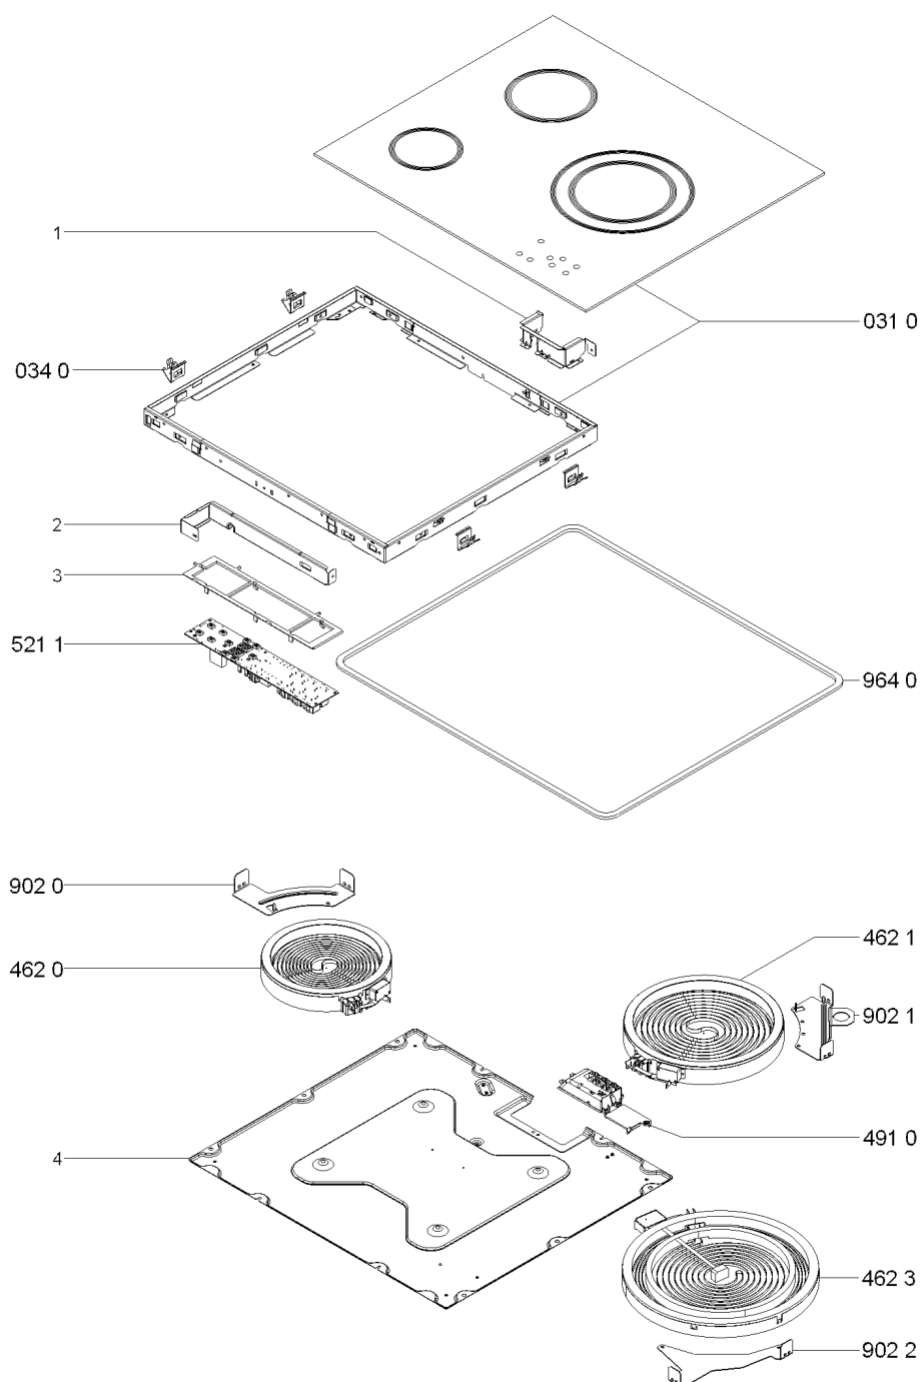

Whirlpool

Hotpoint

Bauknecht

i INDESIT

LA PRESENTE DOCUMENTAZIONE SI RIVOLGE SOLO A TECNICI QUALIFICATI CHE SONO A CONOSCENZA DELLE RISPETTIVE NORME DI SICUREZZA. SOGGETTA A MODIFICHE

WHR38375

Tavole

4000 104 76712

WHR38375

Lista

Ricambi

Rif.	Cod.Ricam	Dal S/N	Al S/N	Sostituto	Descrizione	Notizia	Codice
0310	481010476559 (C00438867)				piano cottura montaggio in		
0340	481010420949 (C00313536)			1 x C00502357 (488000502357)	molletta fissaggio artemis (4pz)		
4620	480121104129 (C00339925)				piastra 145mm 1200w		
4621	480121104128 (C00318678)			1 x C00519952 (488000519952)	piastra ele. 180mm 1700w		
4623	480121101747 (C00376858)				resistenza 280mm 2700/1700w		
4910	481229068293 (C00311280)				morsettiera		
5211	480121103306 (C00391197)				modulo comando		
9001	480121103229 (C00322247)				kit montaggio		
9020	481240449877 (C00329148)				squadretta 145mm		
9021	481240449777 (C00329101)				squadretta 180mm		
9022	480121103302 (C00387639)				squadretta 280mm		
9640	C00311601 (481246688967)			1 x 481246688969 (C00316995)	guarnizione		
999	C00609553				caratt. tecniche whp		
999	C00563746				schema cablaggio whp		
999	C00609551				schizzo quotato whp		