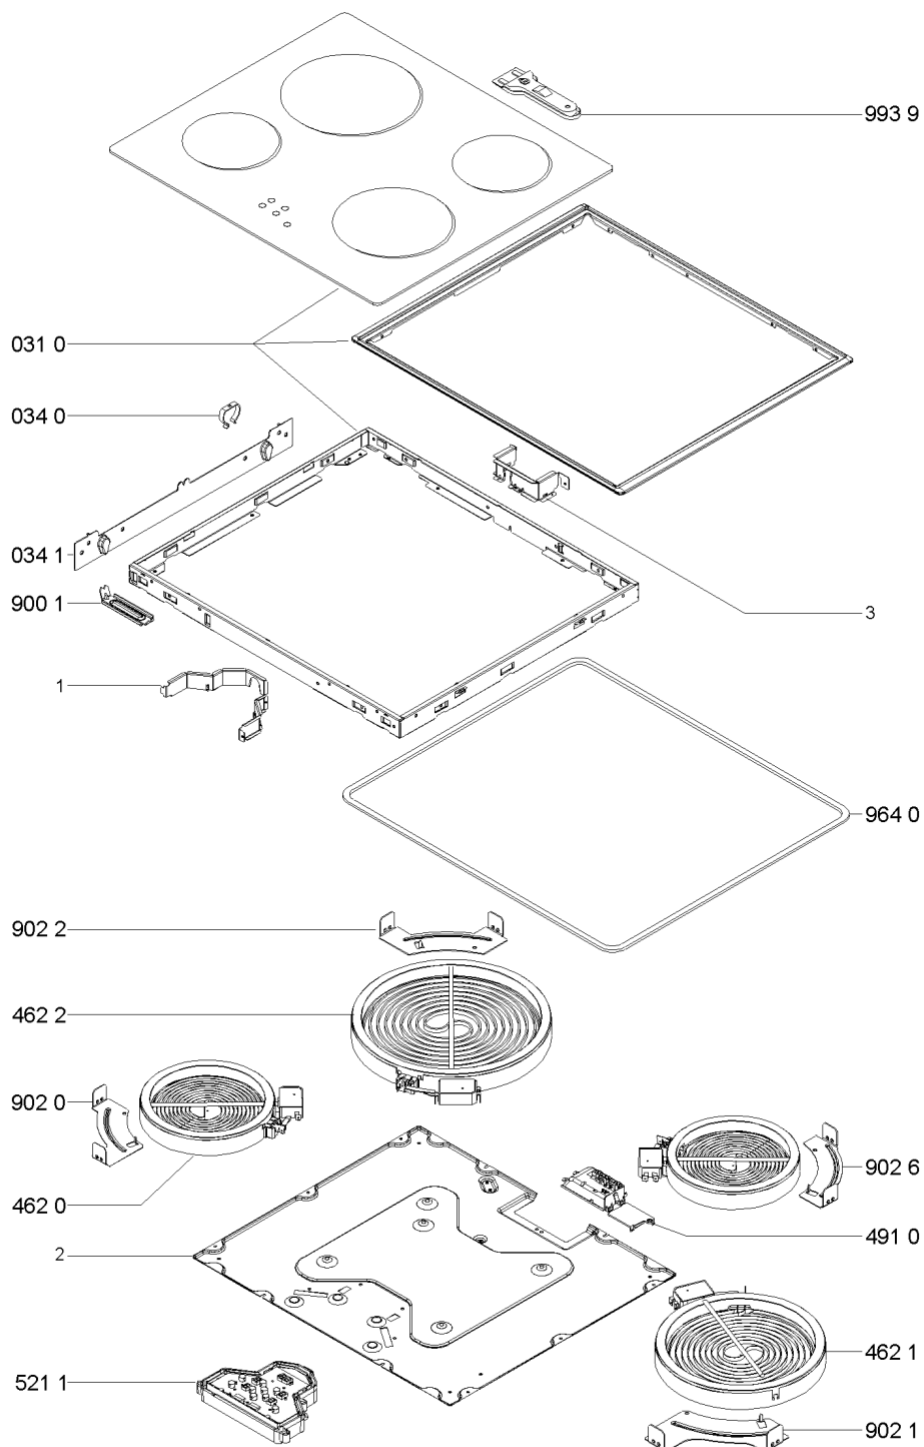

Whirlpool

Hotpoint

**Bauknecht**

**i** INDESIT

WHR38379

Tavole

0000 003 71237

WHR38379

Lista

Ricambi

Rif.	Cod.Ricam	Dal S/N	Al S/N	Sostituto	Descrizione	Notizia	Codice
031 0	481244039788 (C00459376)				piastra ceramic touch control easy touch		
034 0	481240449775 (C00329099)			1 x 484000000392 (C00316271)	spring clamping hob fixation		
034 1	481240449699 (C00316652)				staffa		
462 0	480121101514 (C00315904)			1 x 481231018887 (C00327340)	piastra 145mm 1200w		
462 1	480121101516 (C00390174)				piastra 180mm 1700w		
462 2	480121101518 (C00322023)			1 x 481231018892 (C00327341)	resistenza 210mm 2100w		
491 0	481229068293 (C00311280)				morsettiera		
521 1	480121100198 (C00376840)			1 x 481221458382 (C00377429)	scheda comandi touch control type18		
900 1	481240418498 (C00328978)			4 x C00503343 (488000503343)  4 x C00505460 (488000505460)	kit montaggio marmo		
902 0	481240449877 (C00329148)				squadretta 145mm		
902 1	481240449866 (C00329143)				bracket 180		
902 2	481240449661 (C00329079)				squadretta 210mm		
902 6	481240449658 (C00329078)				squadretta 145mm		
964 0	481246688969 (C00316995)				guarnizione		
993 9	480121100967 (C00321955)			1 x 484000000771 (C00345135)	raschietto		

994 0	481939588003 (C00332907)	dima foratura non mostrato
999	C00609559	caratt. tecniche whp
999	C00575331	schema cablaggio whp
999	C00351117	codici errore whp
999	C00364539	schizzo quotato whp