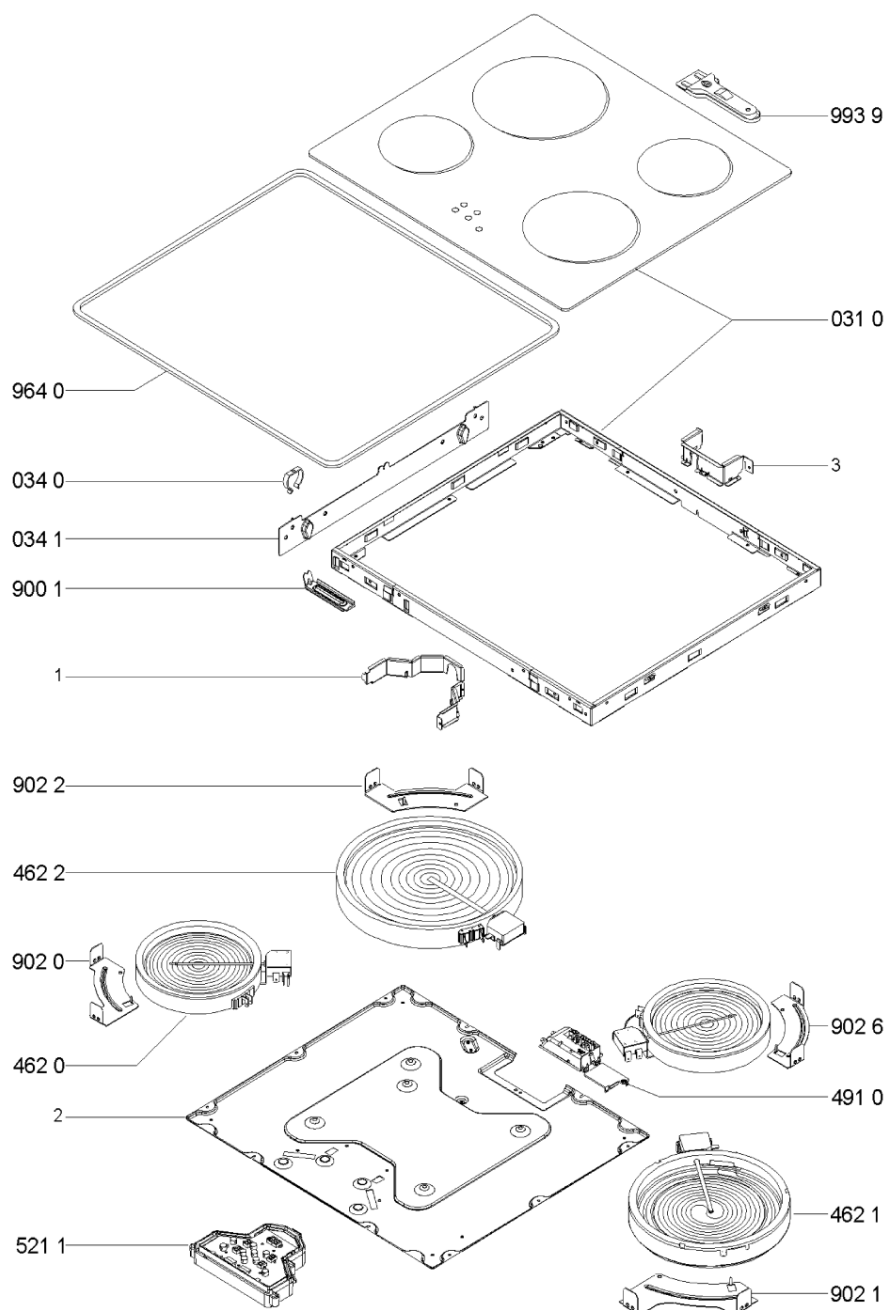

Whirlpool

Sigla Modello:

AKT 808/NE

AKT 808/NE

Codice commerciale:

859480801000

859480801000

F094835

KitchenAid

Whirlpool

Hotpoint

Bauknecht

i INDESIT

WHR38377

Tavole

0000 003 66586

WHR38377

Lista

Ricambi

Rif.	Cod.Ricam	Dal S/N	Al S/N	Sostituto	Descrizione	Notizia	Codice
0310	481244039809 (C00377710)				cer.glass plate touch control easy touch		
0340	481240449775 (C00329099)			1 x 484000000392 (C00316271)	spring clamping hob fixation		
0341	481240449699 (C00316652)				staffa		
4620	481231018887 (C00327340)				piastra 165mm 1200w		
4621	481231018889 (C00315719)			1 x 480121101516 (C00390174)	resistenza 180mm 1700w		
4622	481231018892 (C00327341)				piastra 210mm 2100w		
4910	481229068293 (C00311280)				morsettiera		
5211	481221458382 (C00377429)				scheda comandi		
9001	481240418498 (C00328978)			4 x C00503343 (488000503343)	kit montaggio marmo		
				4 x C00505460 (488000505460)			
9020	481240118838 (C00343387)			1 x 481240449877 (C00329148)	staffa 145		
9021	481240118837 (C00343386)			1 x 481240449866 (C00329143)	staffa 180		
9022	481240449661 (C00329079)				squadretta 210mm		
9026	481240449658 (C00329078)				squadretta 145mm		
9640	481246688969 (C00316995)				guarnizione		
9939	481969048044 (C00333357)			1 x 484000000771 (C00345135)	raschietto		