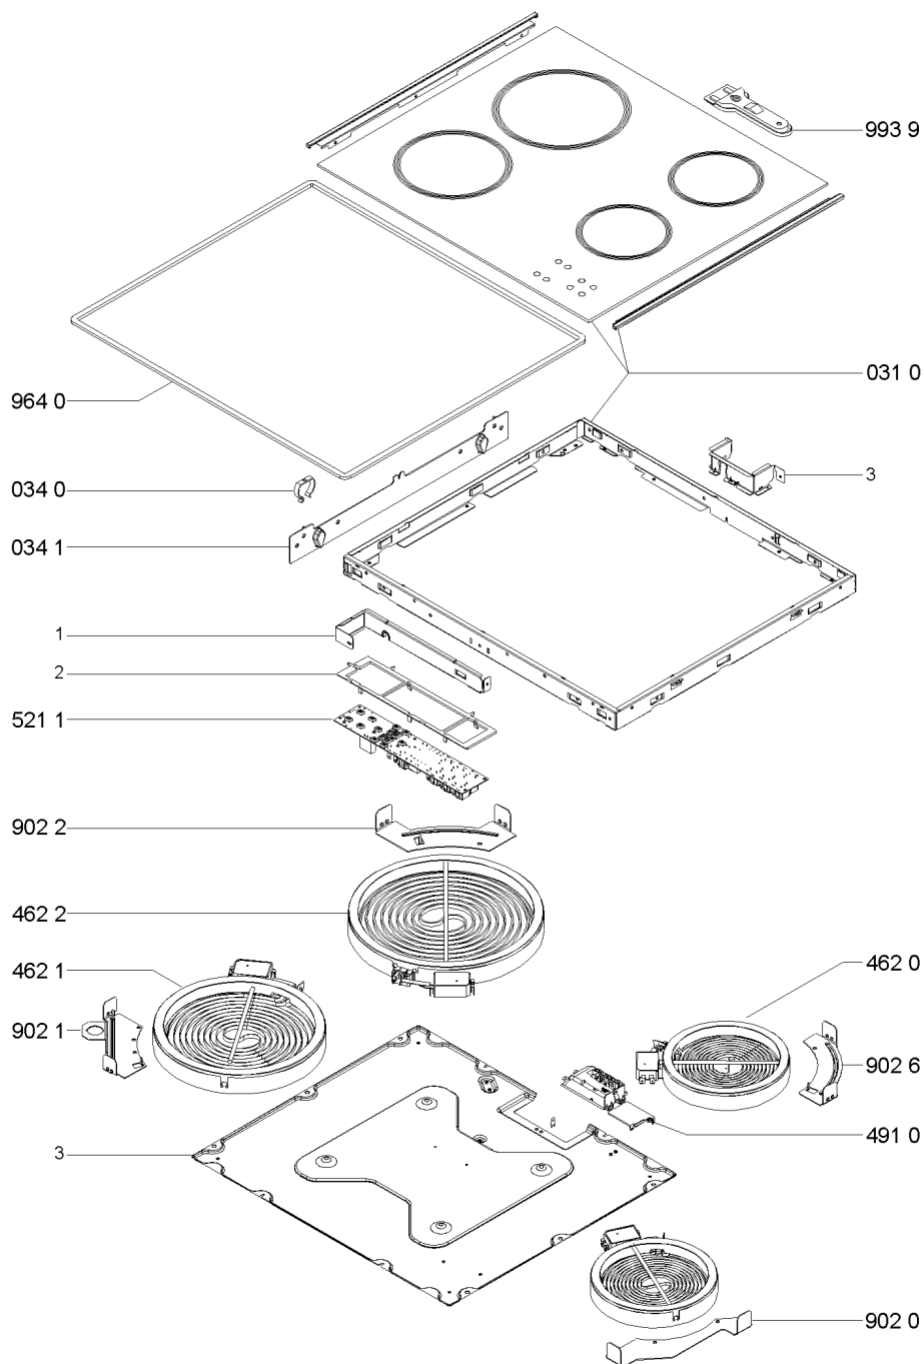

Whirlpool

Sigla Modello:

AKT 809/LX

AKT 809/LX

Codice commerciale:

859480901010

859480901010

KitchenAid

Whirlpool

Hotpoint

Bauknecht

i INDESIT

LA PRESENTE DOCUMENTAZIONE SI RIVOLGE SOLO A TECNICI QUALIFICATI CHE SONO A CONOSCENZA DELLE RISPETTIVE NORME DI SICUREZZA. SOGGETTA A MODIFICHE

WHR38381

Tavole

0000 003 70828

WHR38381

Lista

Ricambi

Rif.	Cod.Ricam	Dal S/N	Al S/N	Sostituto	Descrizione	Notizia	Codice
0310	480121103296 (C00430842)				piano cottura		
0340	481240449775 (C00329099)			1 x 484000000392 (C00316271)	spring clamping hob fixation		
0341	481240449699 (C00316652)				staffa		
4620	480121101514 (C00315904)			1 x 481231018887 (C00327340)	piastra 145mm 1200w		
4621	480121101516 (C00390174)				piastra 180mm 1700w		
4622	480121101518 (C00322023)			1 x 481231018892 (C00327341)	resistenza 210mm 2100w		
4910	481229068293 (C00311280)				morsettiera		
5211	480121103255 (C00313167)				modulo comando		
9001	480121103229 (C00322247)				kit montaggio		
9020	480121103253 (C00322256)				squadretta 145mm		
9021	481240449777 (C00329101)				squadretta 180mm		
9022	481240449661 (C00329079)				squadretta 210mm		
9026	481240449658 (C00329078)				squadretta 145mm		
9640	C00311601 (481246688967)			1 x 481246688969 (C00316995)	guarnizione		
9939	480121100967 (C00321955)			1 x 484000000771 (C00345135)	raschietto		
999	C00609562				caratt. tecniche whp		