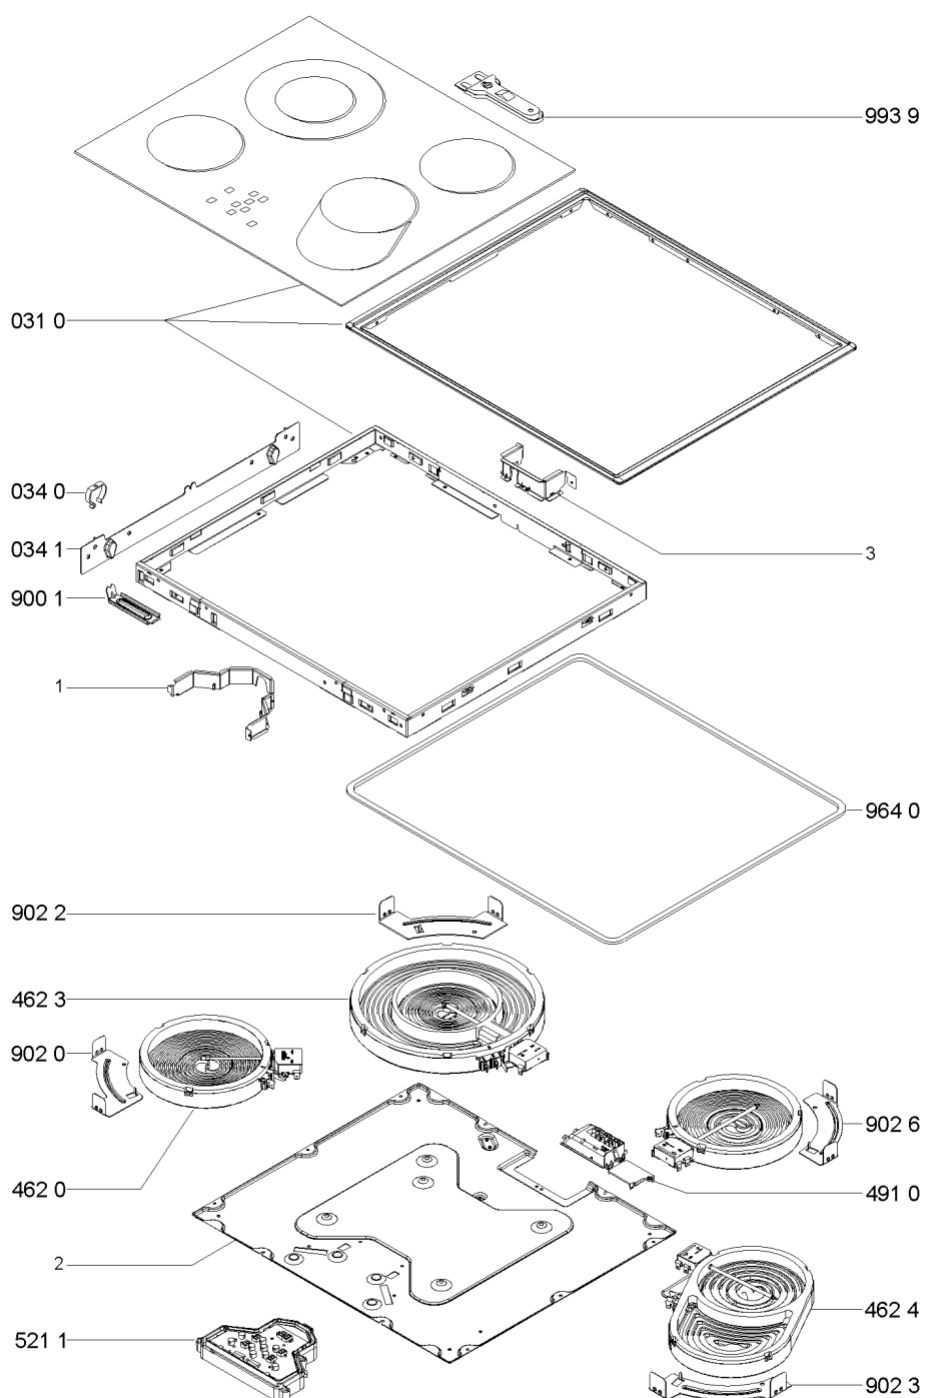

Whirlpool

Hotpoint

Bauknecht

i INDESIT

LA PRESENTE DOCUMENTAZIONE SI RIVOLGE SOLO A TECNICI QUALIFICATI CHE SONO A CONOSCENZA DELLE RISPETTIVE NORME DI SICUREZZA. SOGGETTA A MODIFICHE

WHR38570

Tavole

0000 003 69779

WHR38570

Lista

Ricambi

Rif.	Cod.Ricam	Dal S/N	Al S/N	Sostituto	Descrizione	Notizia	Codice
031 0	481244039924 (C00380478)				piastra ceramic touch control 6		
034 0	481240449775 (C00329099)			1 x 484000000392 (C00316271)	spring clamping hob fixation		
034 1	481240449699 (C00316652)				staffa		
462 0	481231018887 (C00327340)				piastra 165mm 1200w		
462 3	481231018895 (C00339918)				piastra elettr. 210/120mm 2100/700w		
462 4	481231018896 (C00377557)				piastra ovale 1800/1000w		
491 0	481229068293 (C00311280)				morsettiera		
521 1	480121100221 (C00389594)			1 x 481221458403 (C00377432)	scheda comandi touch control 21		
900 1	481240418498 (C00328978)			4 x C00503343 (488000503343) 4 x C00505460 (488000505460)	kit montaggio marmo		
902 0	481240449877 (C00329148)				squadretta 145mm		
902 2	481240449661 (C00329079)				squadretta 210mm		
902 3	481240449878 (C00402080)				squadretta		
902 6	481240449658 (C00329078)				squadretta 145mm		
964 0	481946089172 (C00333067)				guarnizione piano lavo		
993 9	481269048017 (C00332758)			1 x 484000000771 (C00345135)	paletta sbrin.		