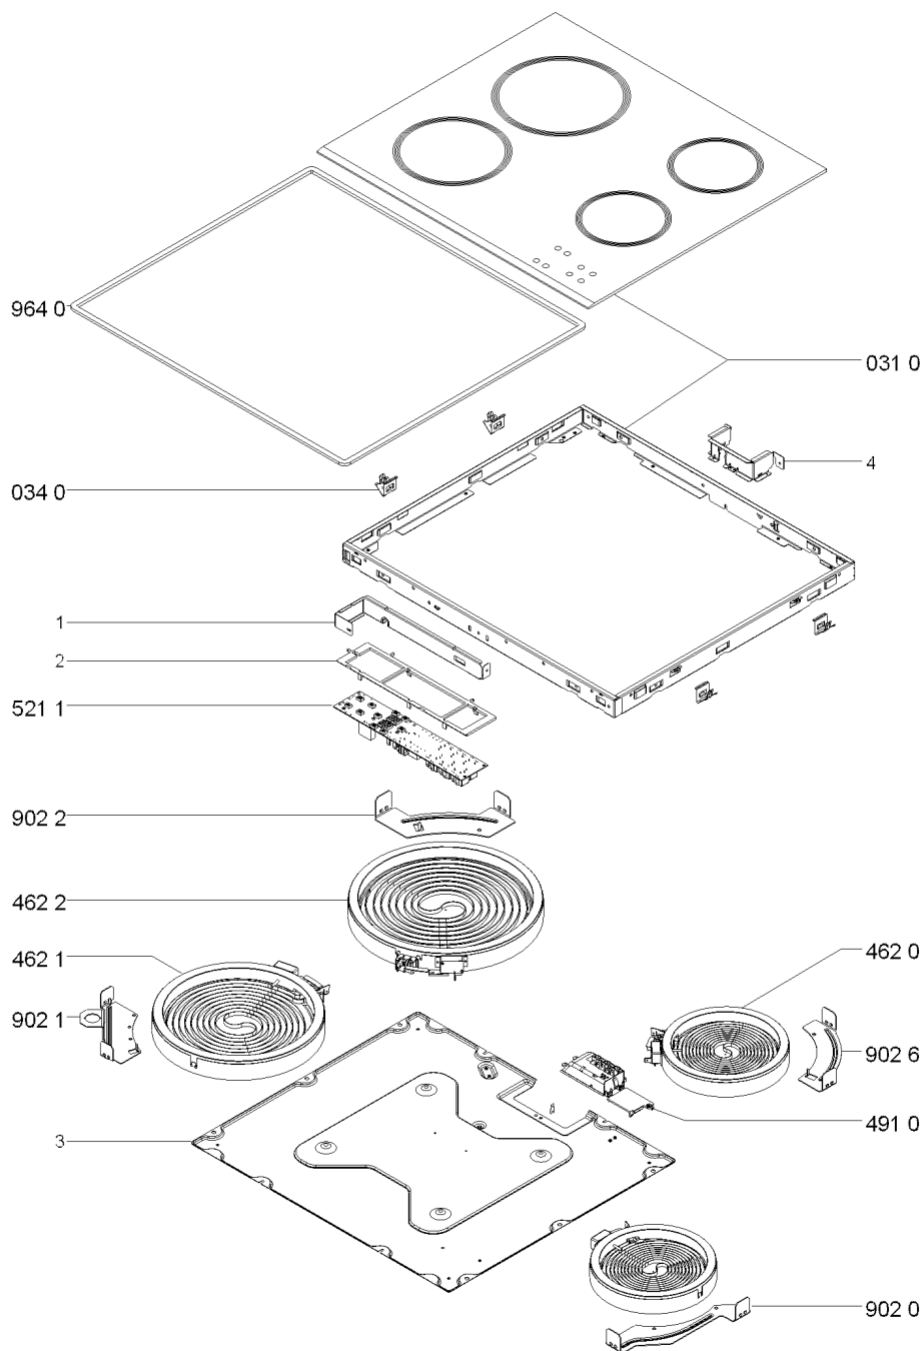

# Whirlpool

Sigla Modello:

**AKT 829/BF**

**AKT 829/BF**

Codice commerciale:

**859482901000**

**859482901000**

**F093094**

**KitchenAid**

Whirlpool

Hotpoint

**Bauknecht**

**i** INDESIT

WHR38577

Tavole

4000 105 01997

WHR38577

Lista

Ricambi

Rif.	Cod.Ricam	Dal S/N	Al S/N	Sostituto	Descrizione	Notizia	Codice
0310	481010485004 (C00439032)				piano cottura montaggio		
0340	481010420949 (C00313536)			1 x C00502357 (488000502357)	molletta fissaggio artemis (4pz)		
4620	480121104129 (C00339925)				piastra 145mm 1200w		
4621	480121104128 (C00318678)			1 x C00519952 (488000519952)	piastra ele. 180mm 1700w		
4622	480121104509 (C00376888)			1 x C00520338 (488000520338)	piastra 210mm 2100w		
4910	481229068293 (C00311280)				morsettiera		
5211	480121103255 (C00313167)				modulo comando		
9001	480121103229 (C00322247)				kit montaggio		
9020	480121103253 (C00322256)				squadretta 145mm		
9021	481240449777 (C00329101)				squadretta 180mm		
9022	481240449661 (C00329079)				squadretta 210mm		
9026	481240449658 (C00329078)				squadretta 145mm		
9640	C00311601 (481246688967)			1 x 481246688969 (C00316995)	guarnizione		
999	C00610117				caratt. tecniche whp		
999	C00363747				schema cablaggio whp		
999	C00363746				schizzo quotato whp		