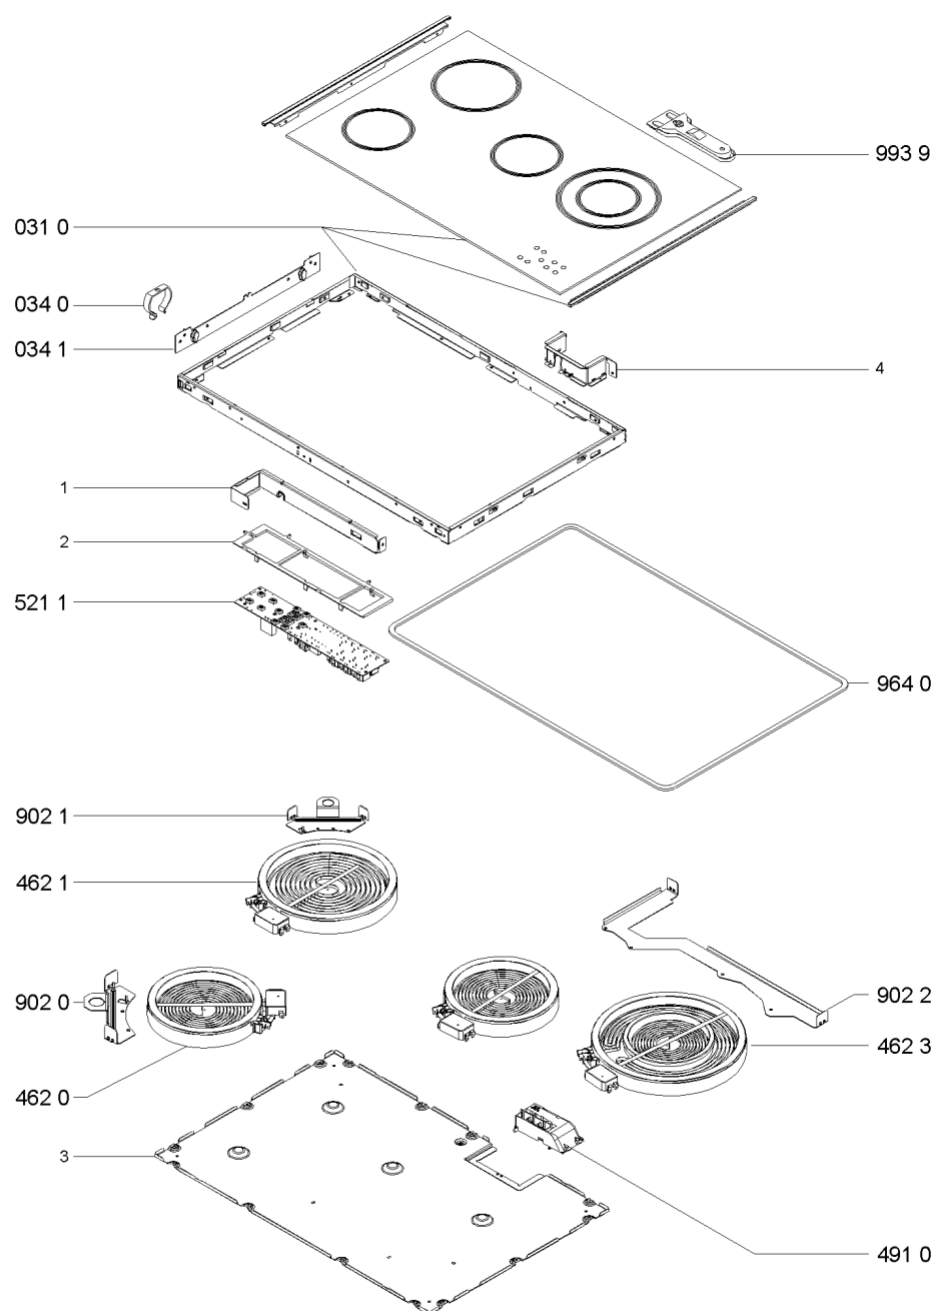

Whirlpool

Hotpoint

Bauknecht

i INDESIT

LA PRESENTE DOCUMENTAZIONE SI RIVOLGE SOLO A TECNICI QUALIFICATI CHE SONO A CONOSCENZA DELLE RISPETTIVE NORME DI SICUREZZA. SOGGETTA A MODIFICHE

WHR38584

Tavole

0000 003 70996

WHR38584

Lista

Ricambi

Rif.	Cod.Ricam	Dal S/N	Al S/N	Sostituto	Descrizione	Notizia	Codice
031 0	480121104049 (C00431043)				piastra ceramica		
034 0	481240449698 (C00329090)			1 x 484000000392 (C00316271)	molla pressione		
034 1	481240449699 (C00316652)				staffa		
462 0	481231018887 (C00327340)				piastra 165mm 1200w		
462 1	481231018889 (C00315719)			1 x 480121101516 (C00390174)	resistenza 180mm 1700w		
462 3	481231018895 (C00339918)				piastra elettr. 210/120mm 2100/700w		
491 0	481229068293 (C00311280)				morsettiera		
521 1	480121103272 (C00312457)				modulo comando		
902 0	481240449779 (C00329103)				squadretta 145mm		
902 1	481240449777 (C00329101)				squadretta 180mm		
902 2	481240449809 (C00329124)				squadretta 210		
964 0	C00311601 (481246688967)			1 x 481246688969 (C00316995)	guarnizione		
993 9	480121100967 (C00321955)			1 x 484000000771 (C00345135)	raschietto		
994 0	481939588003 (C00332907)				dima foratura non mostrato		
999	C00610125				caratt. tecniche whp		
999	C00363751				schema cablaggio whp		