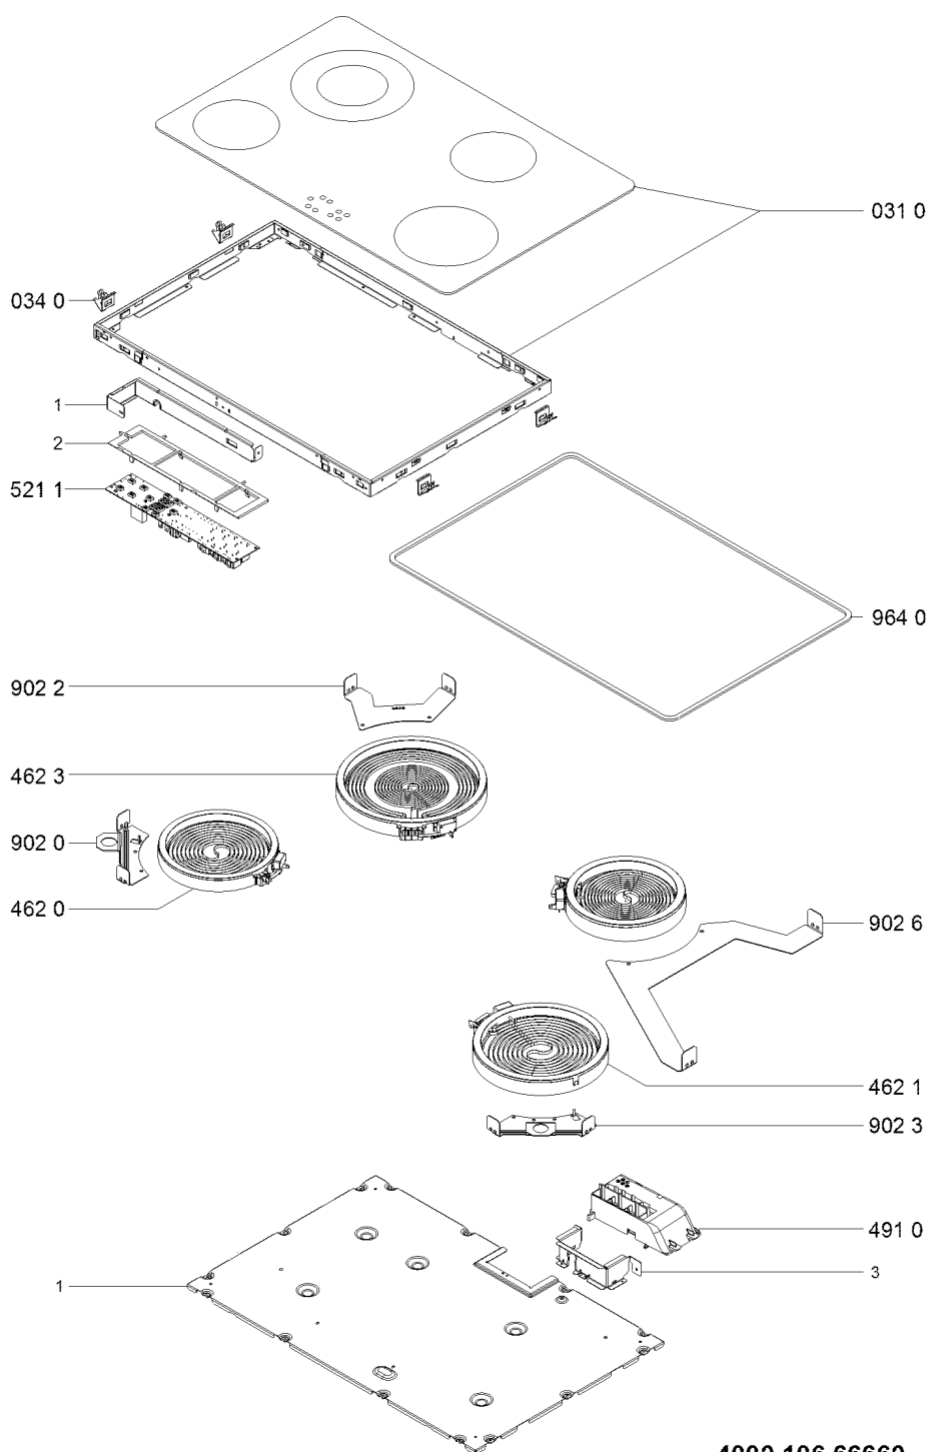

# Whirlpool

Sigla Modello:

**AKT 8330/NE**

**AKT 8330/NE**

Codice commerciale:

**859408301030**

**859408301030**

**KitchenAid**

Whirlpool

Hotpoint

**Bauknecht**

**i** INDESIT

LA PRESENTE DOCUMENTAZIONE SI RIVOLGE SOLO A TECNICI QUALIFICATI CHE SONO A CONOSCENZA DELLE RISPETTIVE NORME DI SICUREZZA. SOGGETTA A MODIFICHE

WHR38094

Tavole

WHR38094

Lista

Ricambi

Rif.	Cod.Ricam	Dal S/N	Al S/N	Sostituto	Descrizione	Notizia	Codice
0310	481010656101 (C00325921)				piano cottura montaggio ne		
0340	481010420949 (C00313536)			1 x C00502357 (488000502357)	molletta fissaggio artemis (4pz)		
4620	480121104129 (C00339925)				piastra 145mm 1200w		
4621	480121104128 (C00318678)			1 x C00519952 (488000519952)	piastra ele. 180mm 1700w		
4623	480121104127 (C00339916)				piastra 210mm 2100/700w		
4910	481229068293 (C00311280)				morsettiera		
5211	480121103254 (C00316876)				modulo comando tc		
9020	481240449779 (C00329103)				squadretta 145mm		
9022	481010619420 (C00325701)				squadretta 210mm		
9023	481240449777 (C00329101)				squadretta 180mm		
9026	481010619425 (C00325702)				squadretta 145mm		
9640	C00311601 (481246688967)			1 x 481246688969 (C00316995)	guarnizione		
9940	481099760141 (C00398522)				dima foratura (non disegnato)		
999	C00609021				caratt. tecniche whp		
999	C00368976				schema cablaggio whp		
999	C00368431				codici errore whp		