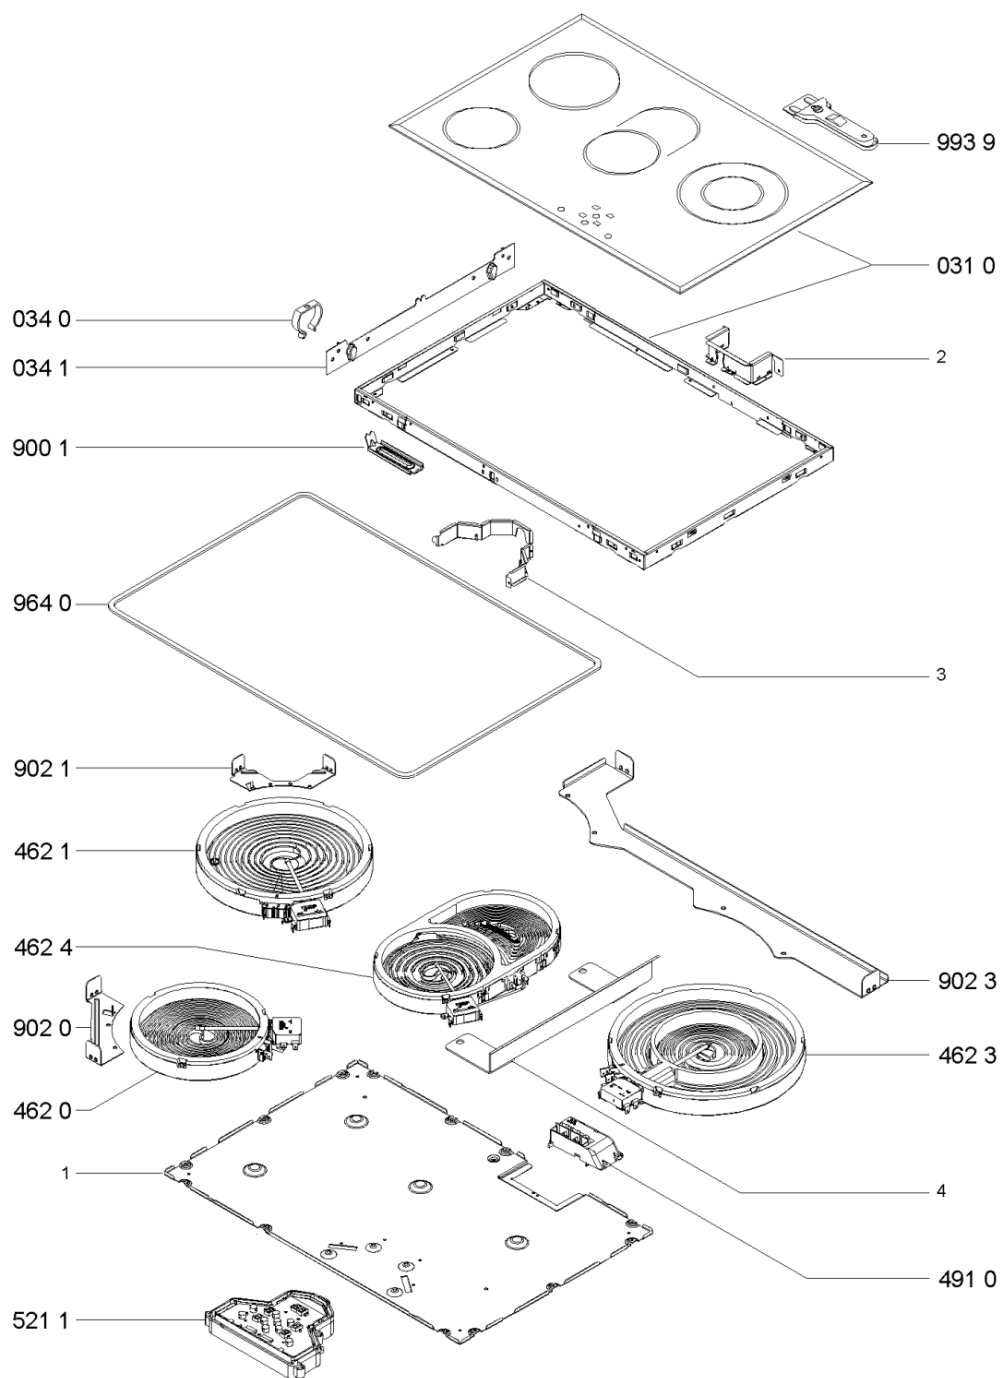

Whirlpool

Sigla Modello:

AKT 834/BA

AKT 834/BA

Codice commerciale:

859483401010

859483401010

KitchenAid

Whirlpool

Hotpoint

Bauknecht

i INDESIT

LA PRESENTE DOCUMENTAZIONE SI RIVOLGE SOLO A TECNICI QUALIFICATI CHE SONO A CONOSCENZA DELLE RISPETTIVE NORME DI SICUREZZA. SOGGETTA A MODIFICHE

WHR77329

Tavole

0000 003 68723

WHR77329

Lista

Ricambi

Rif.	Cod.Ricam	Dal S/N	Al S/N	Sostituto	Descrizione	Notizia	Codice
031 0	481244039953 (C00459464)				piastra ceramic easy touch		
034 0	481240449775 (C00329099)			1 x 484000000392 (C00316271)	spring clamping hob fixation		
034 1	481240449699 (C00316652)				staffa		
462 0	481231018887 (C00327340)				piastra 165mm 1200w		
462 1	481231018889 (C00315719)			1 x 480121101516 (C00390174)	resistenza 180mm 1700w		
462 3	481231018895 (C00339918)				piastra elettr. 210/120mm 2100/700w		
462 4	481231018896 (C00377557)				piastra ovale 1800/1000w		
491 0	481229068293 (C00311280)				morsettiera		
521 1	481221458373 (C00377428)				scheda comandi		
900 1	481240418498 (C00328978)			4 x C00503343 (488000503343) 4 x C00505460 (488000505460)	kit montaggio marmo		
902 0	481240449784 (C00329107)			1 x 481240449779 (C00329103)	squadretta 145		
902 1	481240449777 (C00329101)				squadretta 180mm		
902 3	481249298045 (C00318249)				molla 210		
964 0	481246688969 (C00316995)				guarnizione		
993 9	481269048017 (C00332758)			1 x 484000000771 (C00345135)	paletta sbrin.		