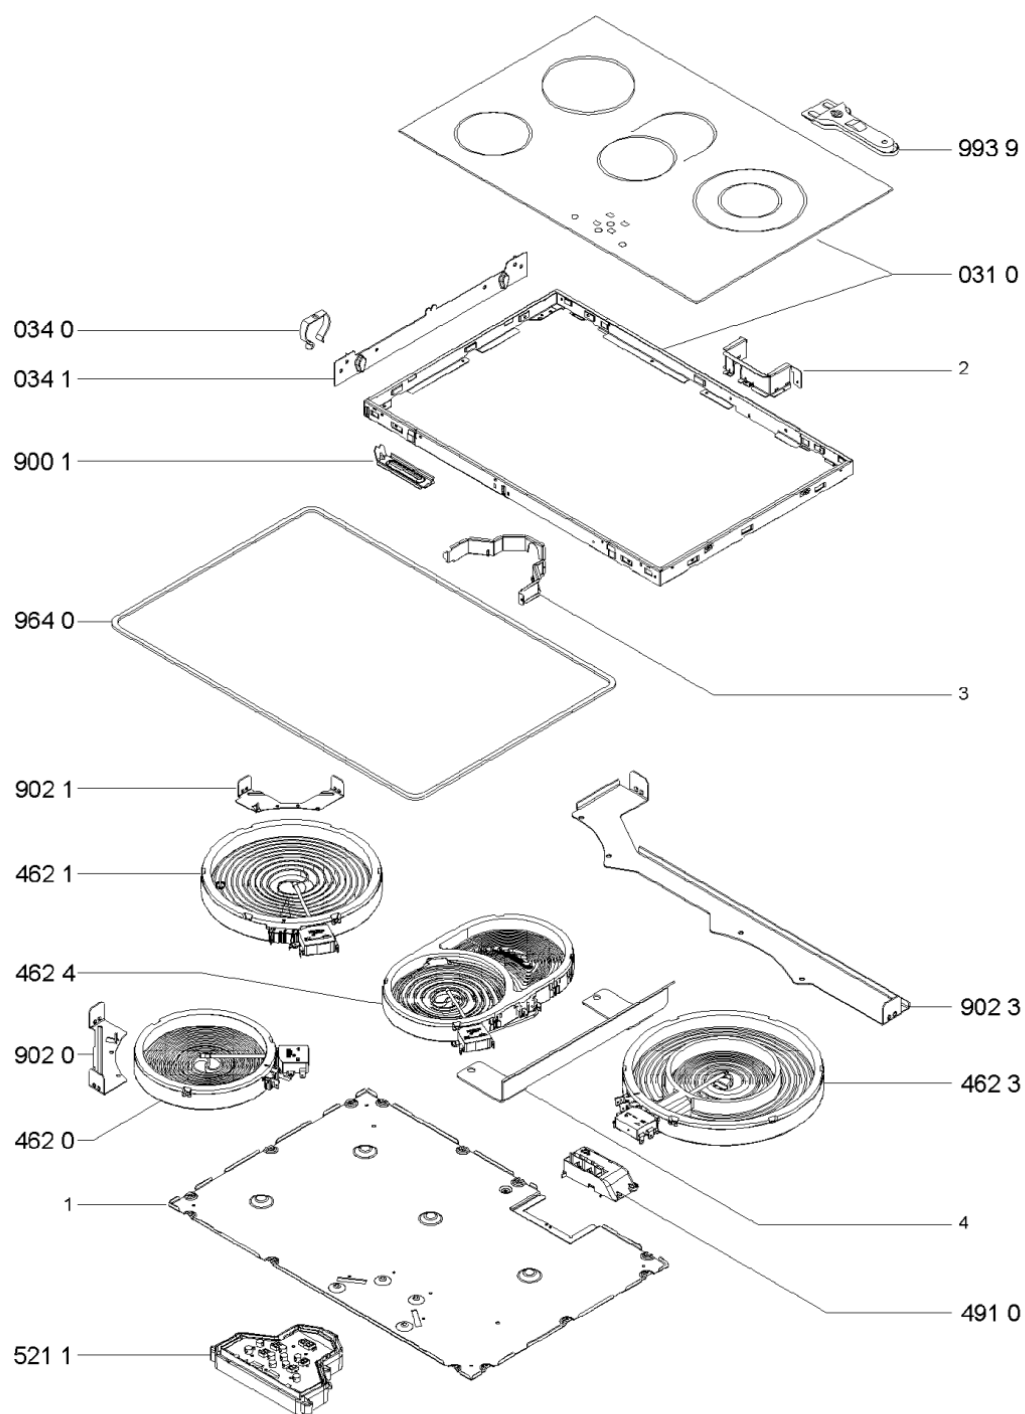

Whirlpool

Sigla Modello:

AKT 834/NE

AKT 834/NE

Codice commerciale:

859483401000

859483401000

KitchenAid

Whirlpool

Hotpoint

Bauknecht

i INDESIT

LA PRESENTE DOCUMENTAZIONE SI RIVOLGE SOLO A TECNICI QUALIFICATI CHE SONO A CONOSCENZA DELLE RISPETTIVE NORME DI SICUREZZA. SOGGETTA A MODIFICHE

WHR58822

Tavole

0000 003 666 11

WHR58822

Lista

Ricambi

Rif.	Cod.Ricam	Dal S/N	Al S/N	Sostituto	Descrizione	Notizia	Codice
031 0	481244039771 (C00459363)				piastra ceramic touch control		
034 0	481240449698 (C00329090)			1 x 484000000392 (C00316271)	molla pressione		
034 1	481240449699 (C00316652)				staffa		
462 0	481231018887 (C00327340)				piastra 165mm 1200w		
462 1	481231018889 (C00315719)			1 x 480121101516 (C00390174)	resistenza 180mm 1700w		
462 3	481231018895 (C00339918)				piastra elettr. 210/120mm 2100/700w		
462 4	481231018896 (C00377557)				piastra ovale 1800/1000w		
491 0	481229068293 (C00311280)				morsettiera		
521 1	481221458373 (C00377428)				scheda comandi		
900 1	481240418498 (C00328978)			4 x C00503343 (488000503343) 4 x C00505460 (488000505460)	kit montaggio marmo		
902 0	481240118828 (C00401801)			1 x 481240449779 (C00329103)	squadretta 145		
902 1	481240118811 (C00328919)			1 x 481240449777 (C00329101)	squadretta 180		
902 3	481249298045 (C00318249)				molla 210		
964 0	481246688969 (C00316995)				guarnizione		
993 9	481969048044 (C00333357)			1 x 484000000771 (C00345135)	raschietto		