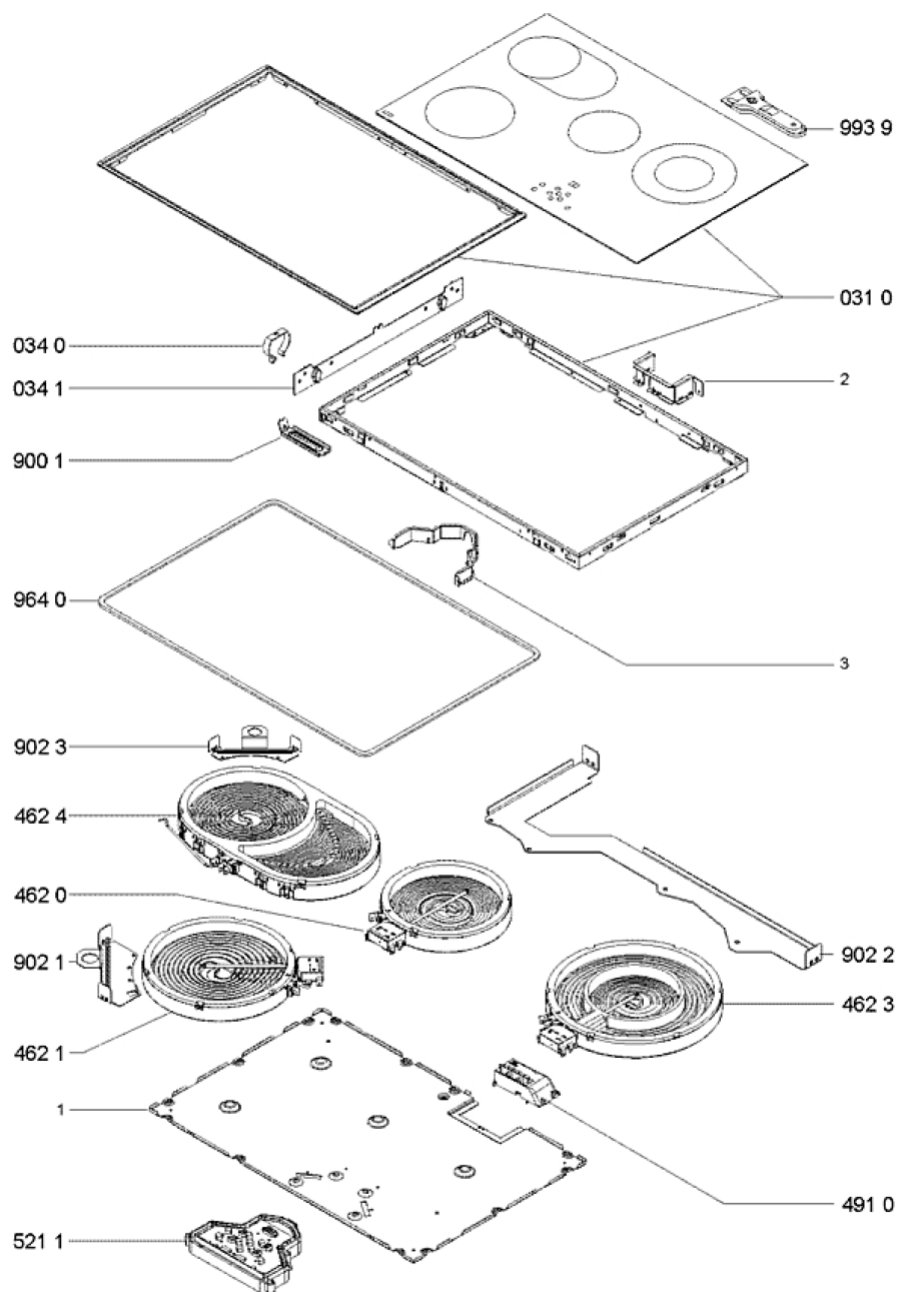

Whirlpool

Sigla Modello:

AKT 835/IX

AKT 835/IX

Codice commerciale:

859483501000

859483501000

KitchenAid

Whirlpool

Hotpoint

Bauknecht

i INDESIT

LA PRESENTE DOCUMENTAZIONE SI RIVOLGE SOLO A TECNICI QUALIFICATI CHE SONO A CONOSCENZA DELLE RISPETTIVE NORME DI SICUREZZA. SOGGETTA A MODIFICHE

WHR58823

Tavole

0000 003 67439

WHR58823

Lista

Ricambi

Rif.	Cod.Ricam	Dal S/N	Al S/N	Sostituto	Descrizione	Notizia	Codice
031 0	481244039804 (C00459386)				piastra ceramic touch control		
034 0	481240449775 (C00329099)			1 x 484000000392 (C00316271)	spring clamping hob fixation		
034 1	481240449699 (C00316652)				staffa		
462 0	481231018887 (C00327340)				piastra 165mm 1200w		
462 1	481231018889 (C00315719)			1 x 480121101516 (C00390174)	resistenza 180mm 1700w		
462 3	481231018895 (C00339918)				piastra elettr. 210/120mm 2100/700w		
462 4	481231018896 (C00377557)				piastra ovale 1800/1000w		
491 0	481229068293 (C00311280)				morsettiera		
521 1	481221458403 (C00377432)				scheda comandi		
900 1	481240418498 (C00328978)			4 x C00503343 (488000503343) 4 x C00505460 (488000505460)	kit montaggio marmo		
902 1	481240449777 (C00329101)				squadretta 180mm		
902 2	481240449809 (C00329124)				squadretta 210		
902 3	481240449789 (C00402056)				squadretta oval		
964 0	481246688969 (C00316995)				guarnizione		
993 9	481969048044 (C00333357)			1 x 484000000771 (C00345135)	raschietto		