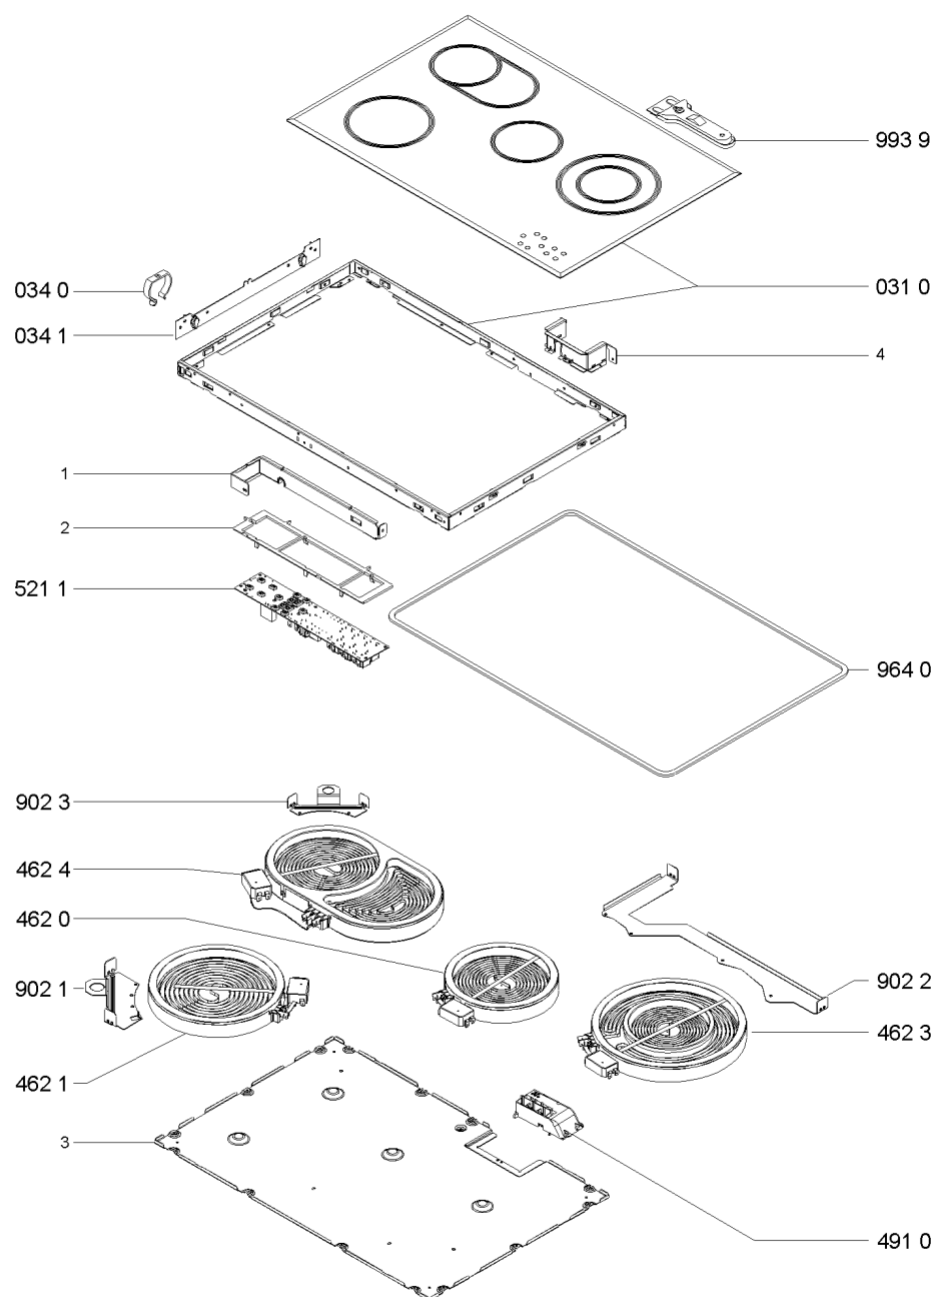

Whirlpool

Hotpoint

**Bauknecht**

**i** INDESIT

LA PRESENTE DOCUMENTAZIONE SI RIVOLGE SOLO A TECNICI QUALIFICATI CHE SONO A CONOSCENZA DELLE RISPETTIVE NORME DI SICUREZZA. SOGGETTA A MODIFICHE

WHR38593

Tavole

0000 003 70998

WHR38593

Lista

Ricambi

Rif.	Cod.Ricam	Dal S/N	Al S/N	Sostituto	Descrizione	Notizia	Codice
0310	480121104783 (C00431287)				piastra ceramic		
0340	481240449698 (C00329090)			1 x 484000000392 (C00316271)	molla pressione		
0341	481240449699 (C00316652)				staffa		
4620	481010333218 (C00323916)				resistenza 145mm 1200w		
4621	481010333659 (C00323918)				resistenza 180mm 1700w		
4623	481010333670 (C00396870)				resistenza 210mm 2100/700w		
4624	481010333968 (C00376172)				resistenza ovale 1800/1000w		
4910	481229068293 (C00311280)				morsettieria		
5211	480121103257 (C00343185)				modulo comando		
9001	480121103229 (C00322247)				kit montaggio		
9021	481240449777 (C00329101)				squadretta 180mm		
9022	481240449809 (C00329124)				squadretta 210		
9023	481240449789 (C00402056)				squadretta oval		
9640	C00311601 (481246688967)			1 x 481246688969 (C00316995)	guarnizione		
9939	480121100967 (C00321955)			1 x 484000000771 (C00345135)	raschietto		
999	C00610140				caratt. tecniche whp		