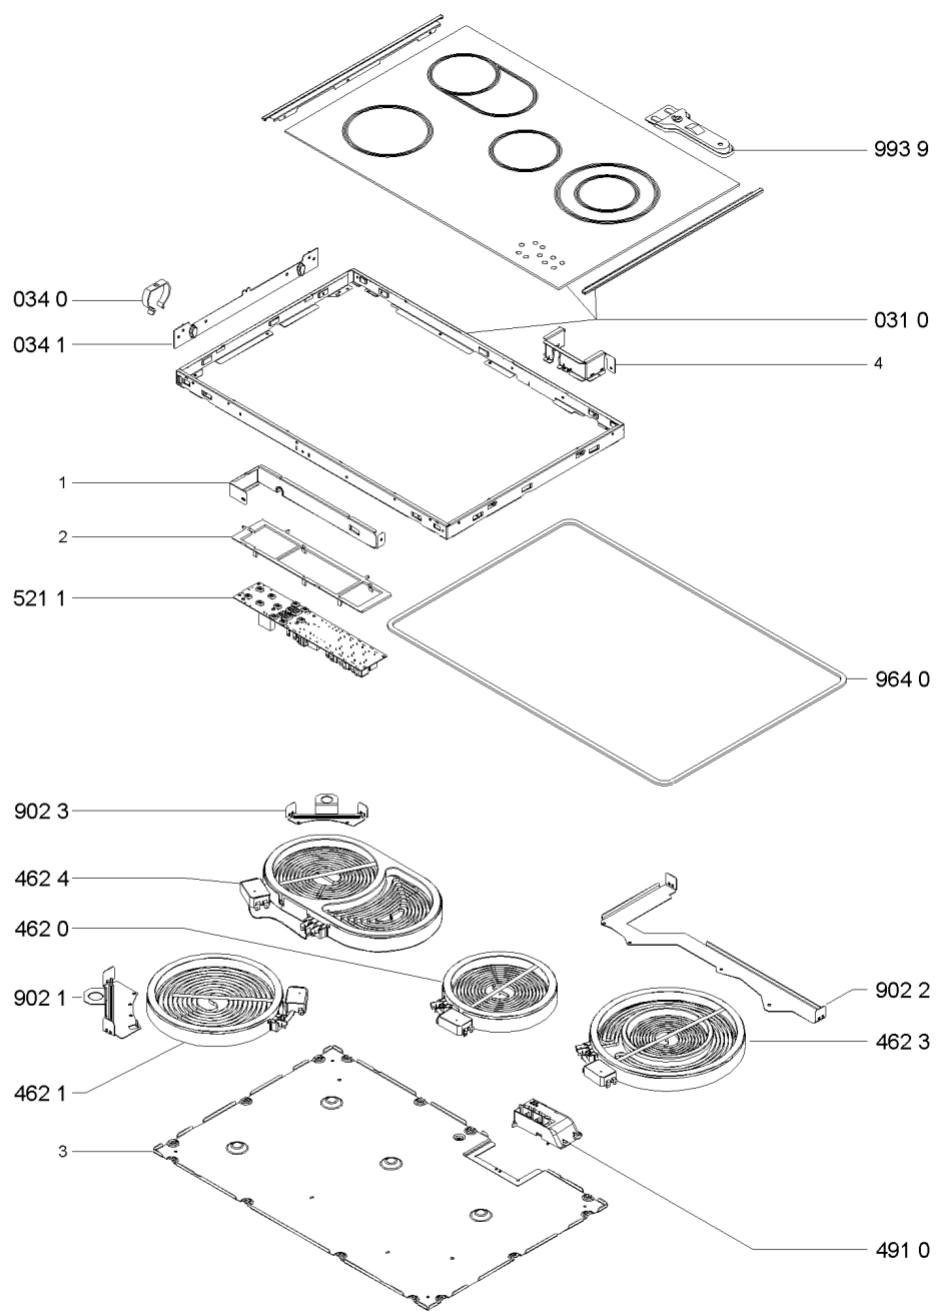

Whirlpool

Hotpoint

Bauknecht

i INDESIT

LA PRESENTE DOCUMENTAZIONE SI RIVOLGE SOLO A TECNICI QUALIFICATI CHE SONO A CONOSCENZA DELLE RISPETTIVE NORME DI SICUREZZA. SOGGETTA A MODIFICHE

WHR38591

Tavole

0000 003 70958

WHR38591

Lista

Ricambi

Rif.	Cod.Ricam	Dal S/N	Al S/N	Sostituto	Descrizione	Notizia	Codice
031 0	480121103291 (C00430839)				piano cottura		
034 0	481240449775 (C00329099)			1 x 484000000392 (C00316271)	spring clamping hob fixation		
034 1	481240449699 (C00316652)				staffa		
462 0	480121101514 (C00315904)			1 x 481231018887 (C00327340)	piastra 145mm 1200w		
462 1	480121101516 (C00390174)				piastra 180mm 1700w		
462 3	480121101521 (C00339917)			1 x 481231018895 (C00339918)	resistenza 210mm 2100/700w		
462 4	480121101523 (C00339905)			1 x 481231018896 (C00377557)	piastra oval 1800/1000w		
491 0	481229068293 (C00311280)				morsettieria		
521 1	480121103257 (C00343185)				modulo comando		
900 1	480121103229 (C00322247)				kit montaggio		
902 1	481240449777 (C00329101)				squadretta 180mm		
902 2	481240449809 (C00329124)				squadretta 210		
902 3	481240449789 (C00402056)				squadretta oval		
964 0	C00311601 (481246688967)			1 x 481246688969 (C00316995)	guarnizione		
993 9	480121100967 (C00321955)			1 x 484000000771 (C00345135)	raschietto		
994 0	481939588001 (C00332906)				mounting instr. template not shown		