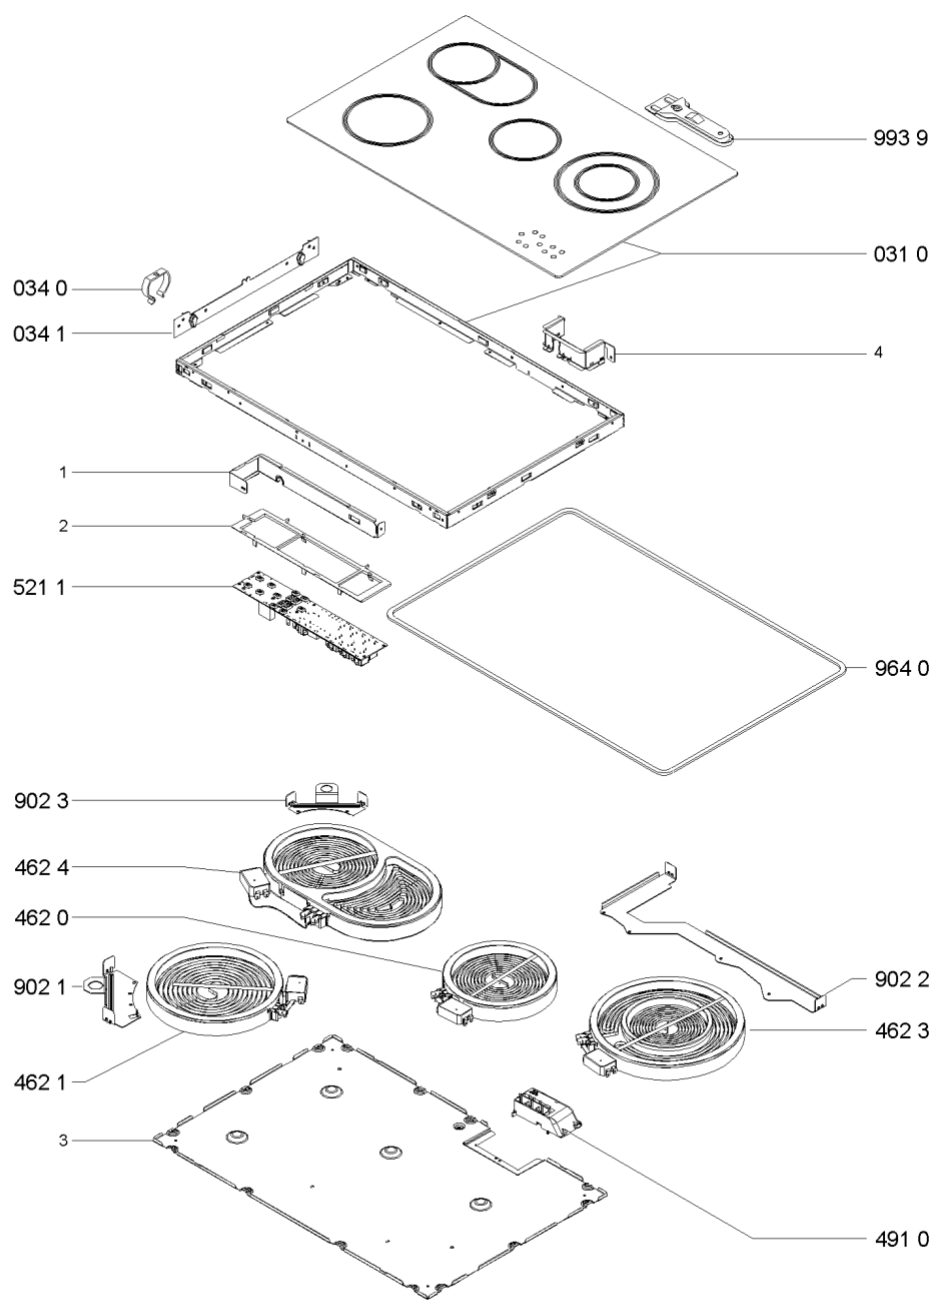

Whirlpool

Hotpoint

Bauknecht

i INDESIT

WHR38589

Tavole

0000 003 70955

WHR38589

Lista

Ricambi

Rif.	Cod.Ricam	Dal S/N	Al S/N	Sostituto	Descrizione	Notizia	Codice
031 0	480121103289 (C00391195)				piano cottura		
034 0	481240449775 (C00329099)			1 x 484000000392 (C00316271)	spring clamping hob fixation		
034 1	481240449699 (C00316652)				staffa		
462 0	480121101514 (C00315904)			1 x 481231018887 (C00327340)	piastra 145mm 1200w		
462 1	480121101516 (C00390174)				piastra 180mm 1700w		
462 3	480121101521 (C00339917)			1 x 481231018895 (C00339918)	resistenza 210mm 2100/700w		
462 4	480121101523 (C00339905)			1 x 481231018896 (C00377557)	piastra oval 1800/1000w		
491 0	481229068293 (C00311280)				morsettieria		
521 1	480121103257 (C00343185)				modulo comando		
900 1	480121103229 (C00322247)				kit montaggio		
902 1	481240449777 (C00329101)				squadretta 180mm		
902 2	481240449809 (C00329124)				squadretta 210		
902 3	481240449789 (C00402056)				squadretta oval		
964 0	C00311601 (481246688967)			1 x 481246688969 (C00316995)	guarnizione		
993 9	480121100967 (C00321955)			1 x 484000000771 (C00345135)	raschietto		
994 0	481939588001 (C00332906)				mounting instr. template not shown		