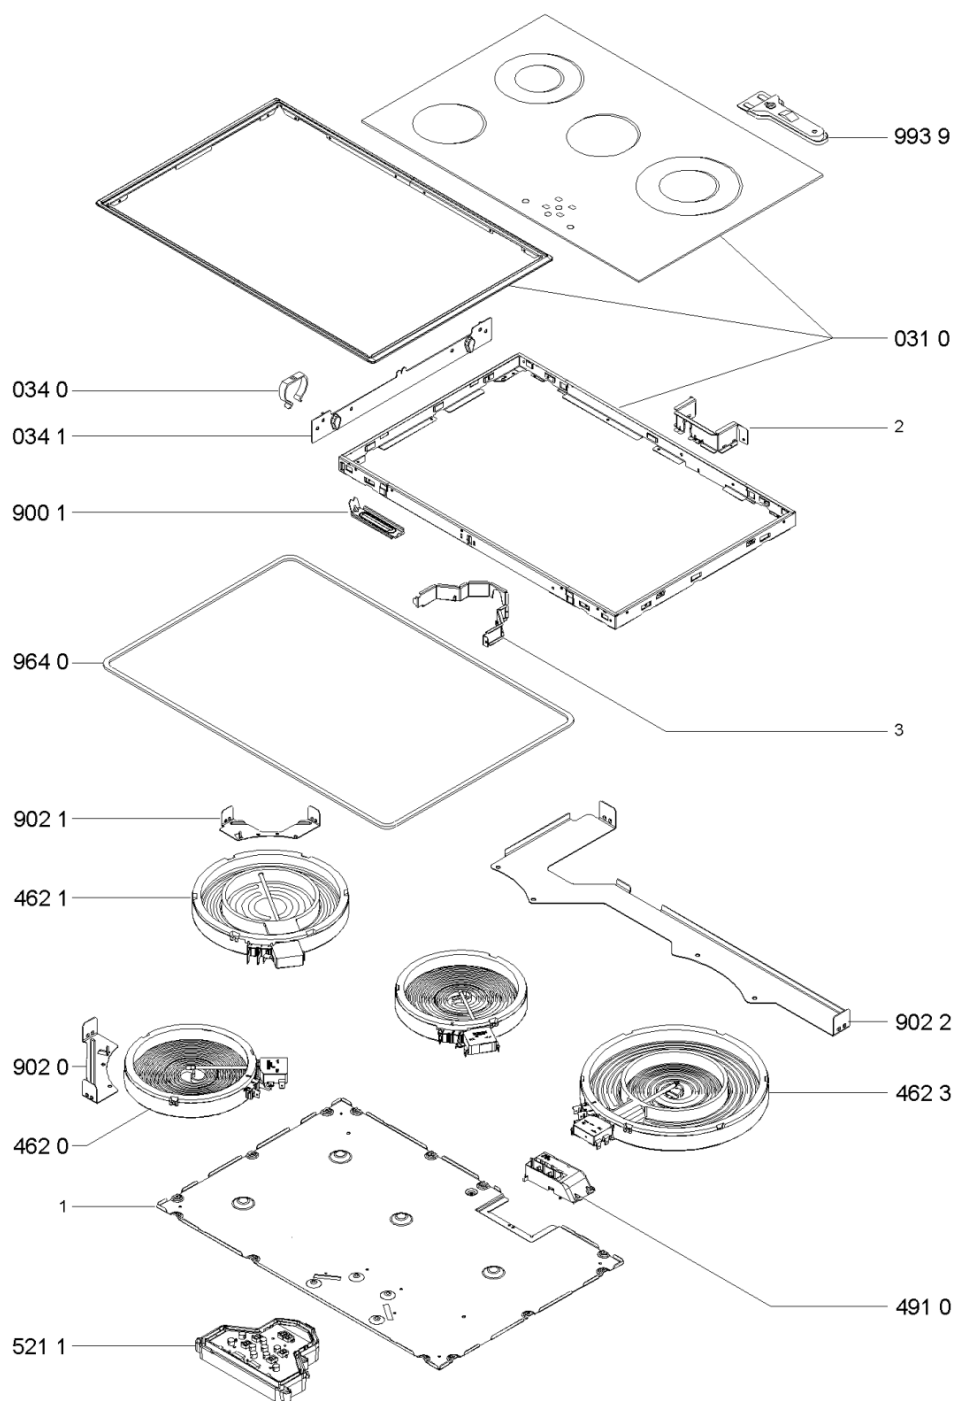

Whirlpool

Hotpoint

**Bauknecht**

**i** INDESIT

LA PRESENTE DOCUMENTAZIONE SI RIVOLGE SOLO A TECNICI QUALIFICATI CHE SONO A CONOSCENZA DELLE RISPETTIVE NORME DI SICUREZZA. SOGGETTA A MODIFICHE

WHR38595

Tavole

0000 003 68703

WHR38595

Lista

Ricambi

Rif.	Cod.Ricam	Dal S/N	Al S/N	Sostituto	Descrizione	Notizia	Codice
031 0	481244039872 (C00459420)				piastra ceramic		
034 0	481240449775 (C00329099)			1 x 484000000392 (C00316271)	spring clamping hob fixation		
034 1	481240449699 (C00316652)				staffa		
462 0	481231018887 (C00327340)				piastra 165mm 1200w		
462 1	481225998554 (C00339921)			1 x 480121101742 (C00339922)	piastra elettr. 180mm 1700w		
462 3	481231018895 (C00339918)				piastra elettr. 210/120mm 2100/700w		
491 0	481229068293 (C00311280)				morsettiera		
521 1	481221458403 (C00377432)				scheda comandi		
900 1	481240418498 (C00328978)			4 x C00503343 (488000503343)	kit montaggio marmo		
				4 x C00505460 (488000505460)			
902 0	481240449784 (C00329107)			1 x 481240449779 (C00329103)	squadretta 145		
902 1	481240449777 (C00329101)				squadretta 180mm		
902 2	481240418532 (C00401852)				squadretta 210/145 tc		
964 0	C00311601 (481246688967)			1 x 481246688969 (C00316995)	guarnizione		
993 9	481269048017 (C00332758)			1 x 484000000771 (C00345135)	paletta sbrin.		
994 0	481939588001 (C00332906)				mounting instr. template not shown		