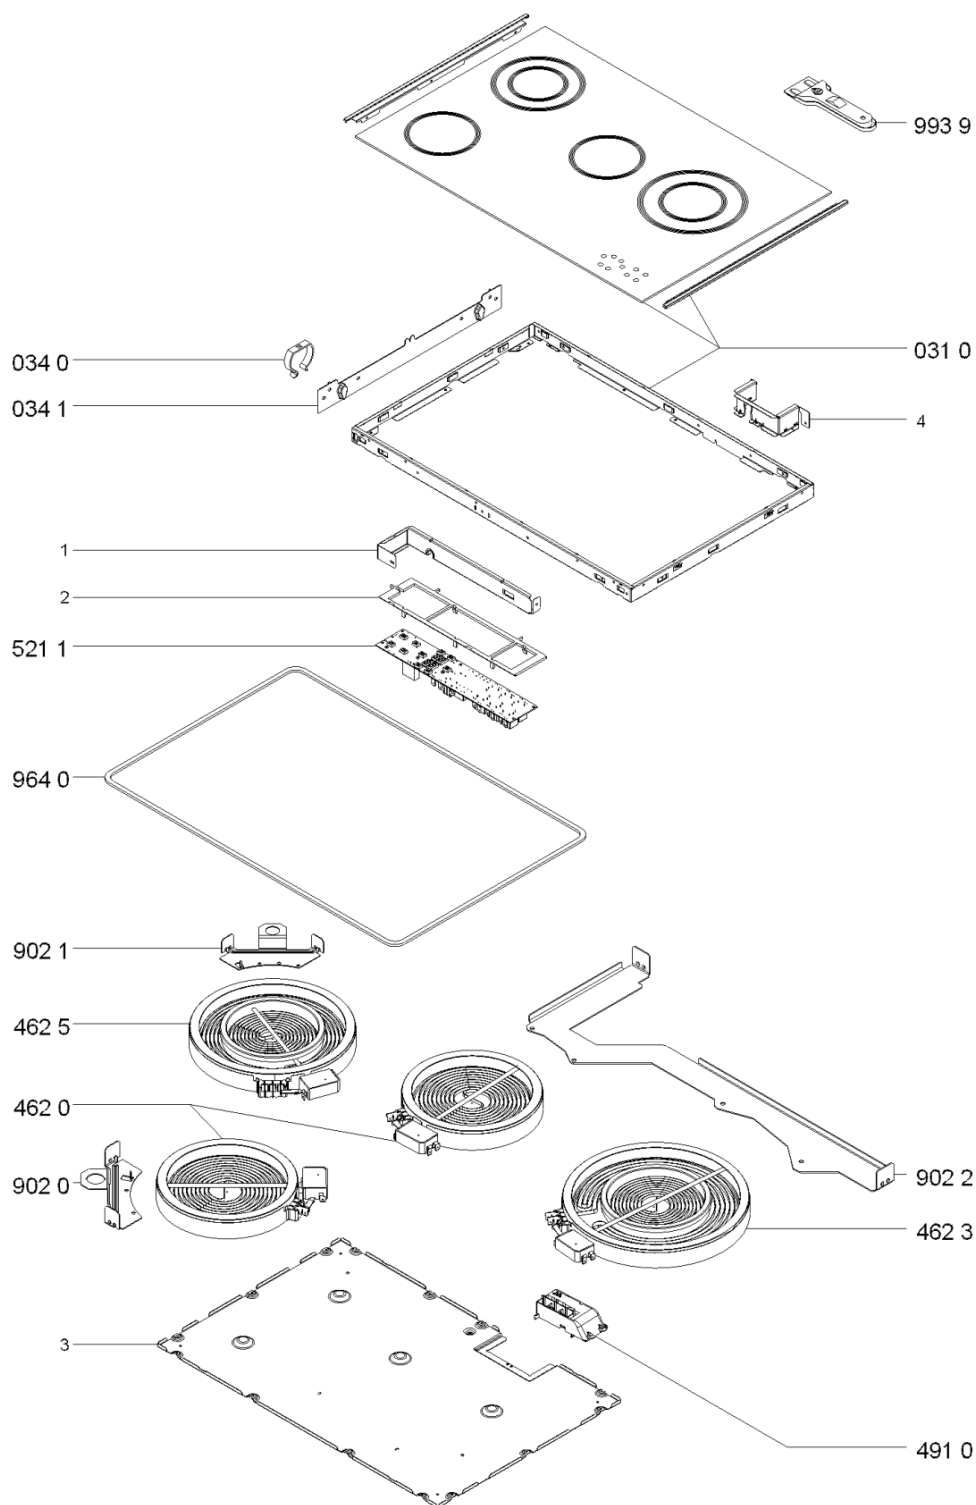

Whirlpool

Sigla Modello:

AKT 839/LX

AKT 839/LX

Codice commerciale:

859483901000

859483901000

KitchenAid

Whirlpool

Hotpoint

Bauknecht

i INDESIT

LA PRESENTE DOCUMENTAZIONE SI RIVOLGE SOLO A TECNICI QUALIFICATI CHE SONO A CONOSCENZA DELLE RISPETTIVE NORME DI SICUREZZA. SOGGETTA A MODIFICHE

WHR38597

Tavole

0000 003 71001

WHR38597

Lista

Ricambi

Rif.	Cod.Ricam	Dal S/N	Al S/N	Sostituto	Descrizione	Notizia	Codice
0310	480121104784 (C00431288)				piastra ceramic		
0340	481240449698 (C00329090)			1 x 484000000392 (C00316271)	molla pressione		
0341	481240449699 (C00316652)				staffa		
4620	481010333218 (C00323916)				resistenza 145mm 1200w		
4623	481010333670 (C00396870)				resistenza 210mm 2100/700w		
4625	480121101742 (C00339922)				resistenza 180/120mm 1800/750w		
4910	481229068293 (C00311280)				morsettiera		
5211	480121103257 (C00343185)				modulo comando		
9001	480121103229 (C00322247)				kit montaggio		
9020	481240449779 (C00329103)				squadretta 145mm		
9021	481240449777 (C00329101)				squadretta 180mm		
9022	481240449809 (C00329124)				squadretta 210		
9640	C00311601 (481246688967)			1 x 481246688969 (C00316995)	guarnizione		
9939	480121100967 (C00321955)			1 x 484000000771 (C00345135)	raschietto		
999	C00610148				caratt. tecniche whp		
999	C00563338				schema cablaggio whp		