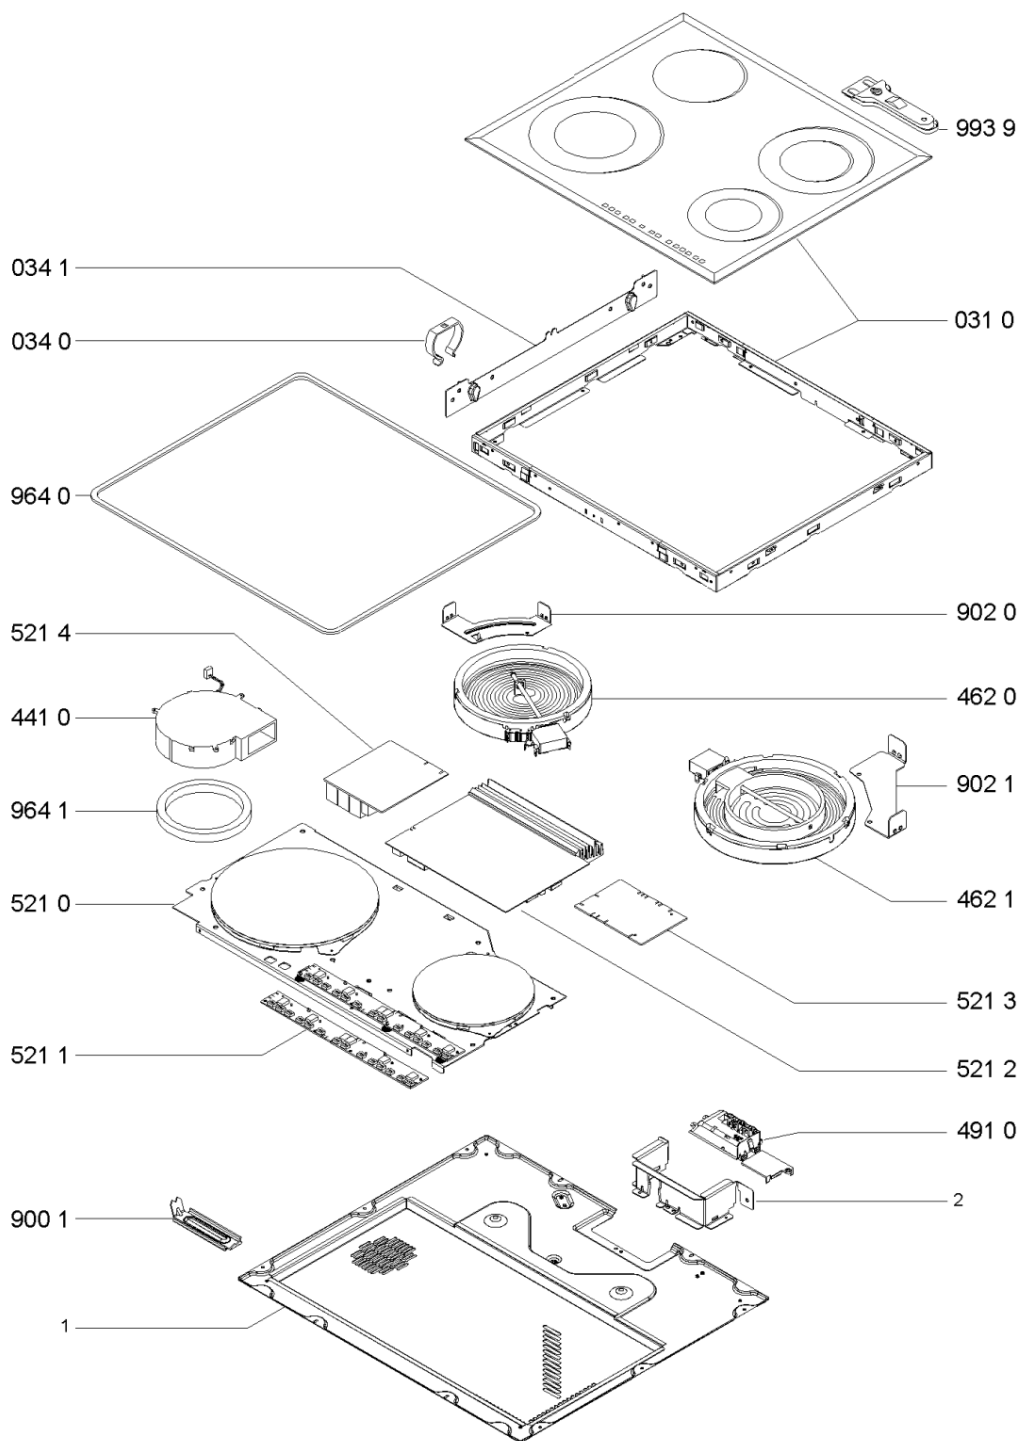

Whirlpool

Hotpoint

Bauknecht

i INDESIT

LA PRESENTE DOCUMENTAZIONE SI RIVOLGE SOLO A TECNICI QUALIFICATI CHE SONO A CONOSCENZA DELLE RISPETTIVE NORME DI SICUREZZA. SOGGETTA A MODIFICHE

WHR38600

Tavole

0000 003 68472

WHR38600

Lista

Ricambi

Rif.	Cod.Ricam	Dal S/N	Al S/N	Sostituto	Descrizione	Notizia	Codice
031 0	481244039935 (C00459454)				piastra ceramic		
034 0	481240449775 (C00329099)			1 x 484000000392 (C00316271)	spring clamping hob fixation		
034 1	481240449699 (C00316652)				staffa		
441 0	481236118616 (C00316523)			1 x 480121101193 (C00345257)	ventilatore		
462 0	481231018887 (C00327340)				piastra 165mm 1200w		
462 1	481225998554 (C00339921)			1 x 480121101742 (C00339922)	piastra elettr. 180mm 1700w		
491 0	481229068293 (C00311280)				morsettiera		
521 0	481221458611 (C00400295)			1 x 480121103959 (C00318458)	modulo		
521 1	481221458613 (C00314108)				scheda comandi g5		
521 2	481221458612 (C00315338)				unita di potenz g5		
521 3	481221458574 (C00326956)			1 x 480121100115 (C00315628)	scheda comandi g5		
521 4	481221458614 (C00314646)				circuito stamp. g5		
900 1	481240418498 (C00328978)			4 x C00503343 (488000503343)	kit montaggio marmo		
				4 x C00505460 (488000505460)			
902 0	481240449877 (C00329148)				squadretta 145mm		
902 1	481240449823 (C00344212)				squadretta 180		

964 0	481946089172 (C00333067)		guarnizione piano lavo
964 1	481246688989 (C00331546)		guarnizione
993 9	481269048017 (C00332758)	1 x 484000000771 (C00345135)	paletta sbrin.
994 0	481939588003 (C00332907)		dima foratura non mostrato
999	C00610158		caratt. tecniche whp
999	C00610157		schema cablaggio whp
999	C00363528		codici errore whp
999	C00575410		schizzo quotato whp