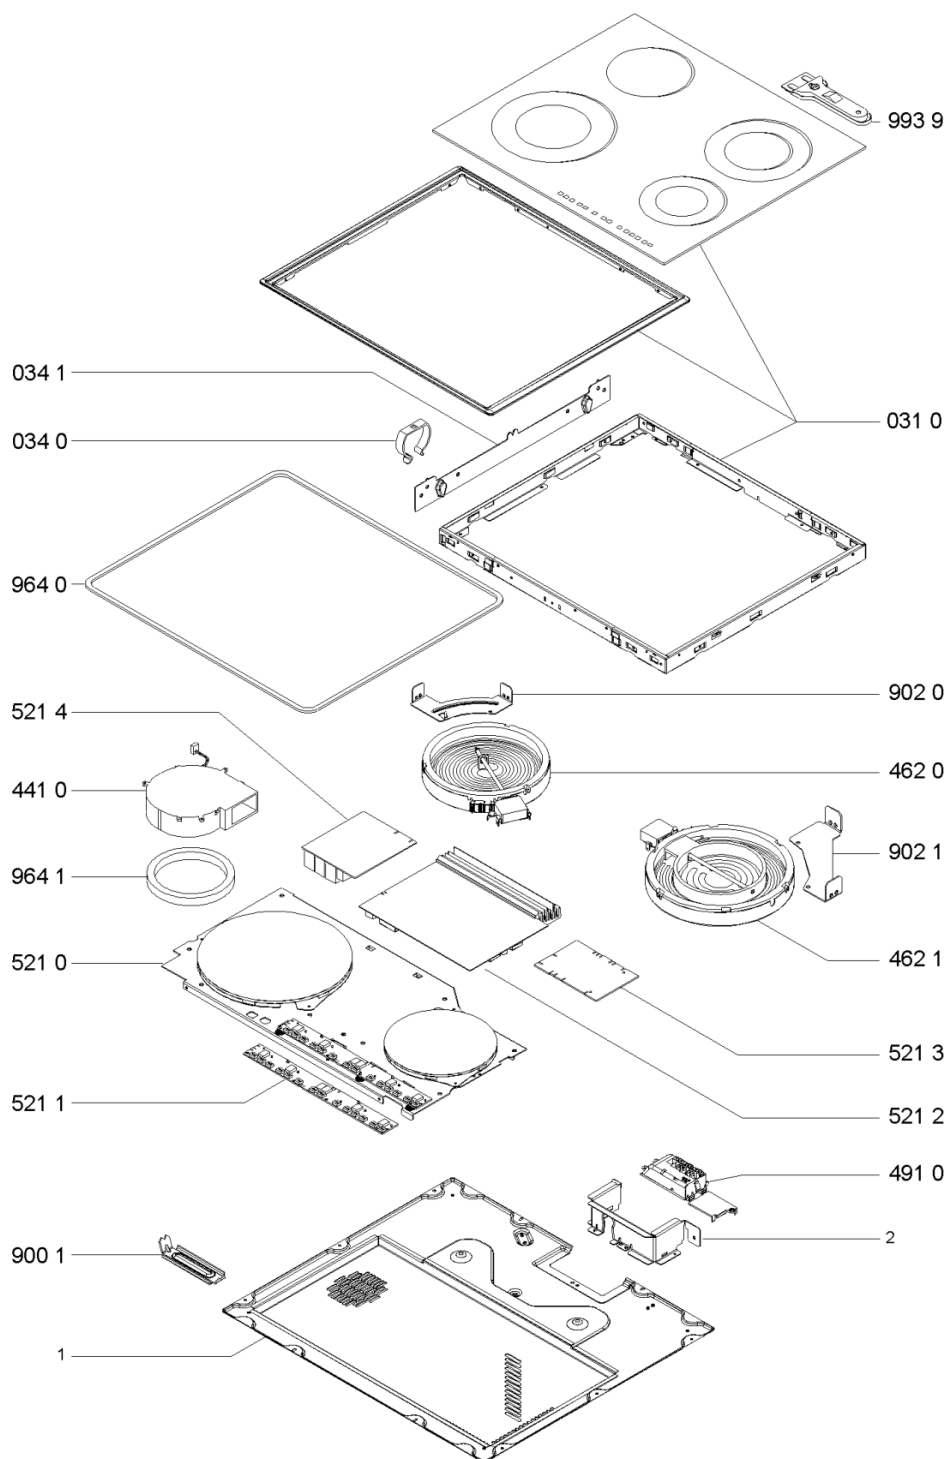

Whirlpool

Hotpoint

Bauknecht

i INDESIT

LA PRESENTE DOCUMENTAZIONE SI RIVOLGE SOLO A TECNICI QUALIFICATI CHE SONO A CONOSCENZA DELLE RISPETTIVE NORME DI SICUREZZA. SOGGETTA A MODIFICHE

WHR38599

Tavole

0000 003 68481

WHR38599

Lista

Ricambi

Rif.	Cod.Ricam	Dal S/N	Al S/N	Sostituto	Descrizione	Notizia	Codice
031 0	481244039934 (C00459453)				piastra ceramic g5		
034 0	481240449775 (C00329099)			1 x 484000000392 (C00316271)	spring clamping hob fixation		
034 1	481240449699 (C00316652)				staffa		
441 0	481236118616 (C00316523)			1 x 480121101193 (C00345257)	ventilatore		
462 0	481231018887 (C00327340)				piastra 165mm 1200w		
462 1	481225998554 (C00339921)			1 x 480121101742 (C00339922)	piastra elettr. 180mm 1700w		
491 0	481229068293 (C00311280)				morsettiera		
521 0	481221458611 (C00400295)			1 x 480121103959 (C00318458)	modulo		
521 1	481221458613 (C00314108)				scheda comandi g5		
521 2	481221458612 (C00315338)				unita di potenz g5		
521 3	481221458574 (C00326956)			1 x 480121100115 (C00315628)	scheda comandi g5		
521 4	481221458614 (C00314646)				circuito stamp. g5		
900 1	481240418498 (C00328978)			4 x C00503343 (488000503343)	kit montaggio marmo		
				4 x C00505460 (488000505460)			
902 0	481240449877 (C00329148)				squadretta 145mm		
902 1	481240449823 (C00344212)				squadretta 180		

964 0	481946089172 (C00333067)		guarnizione piano lavo
964 1	481246688989 (C00331546)		guarnizione
993 9	481269048017 (C00332758)	1 x 484000000771 (C00345135)	paletta sbrin.
994 0	481939588003 (C00332907)		dima foratura non mostrato
999	C00610153		codici errore whp
999	C00610154		caratt. tecniche whp
999	C00610152		schema cablaggio whp
999	C00575410		schizzo quotato whp