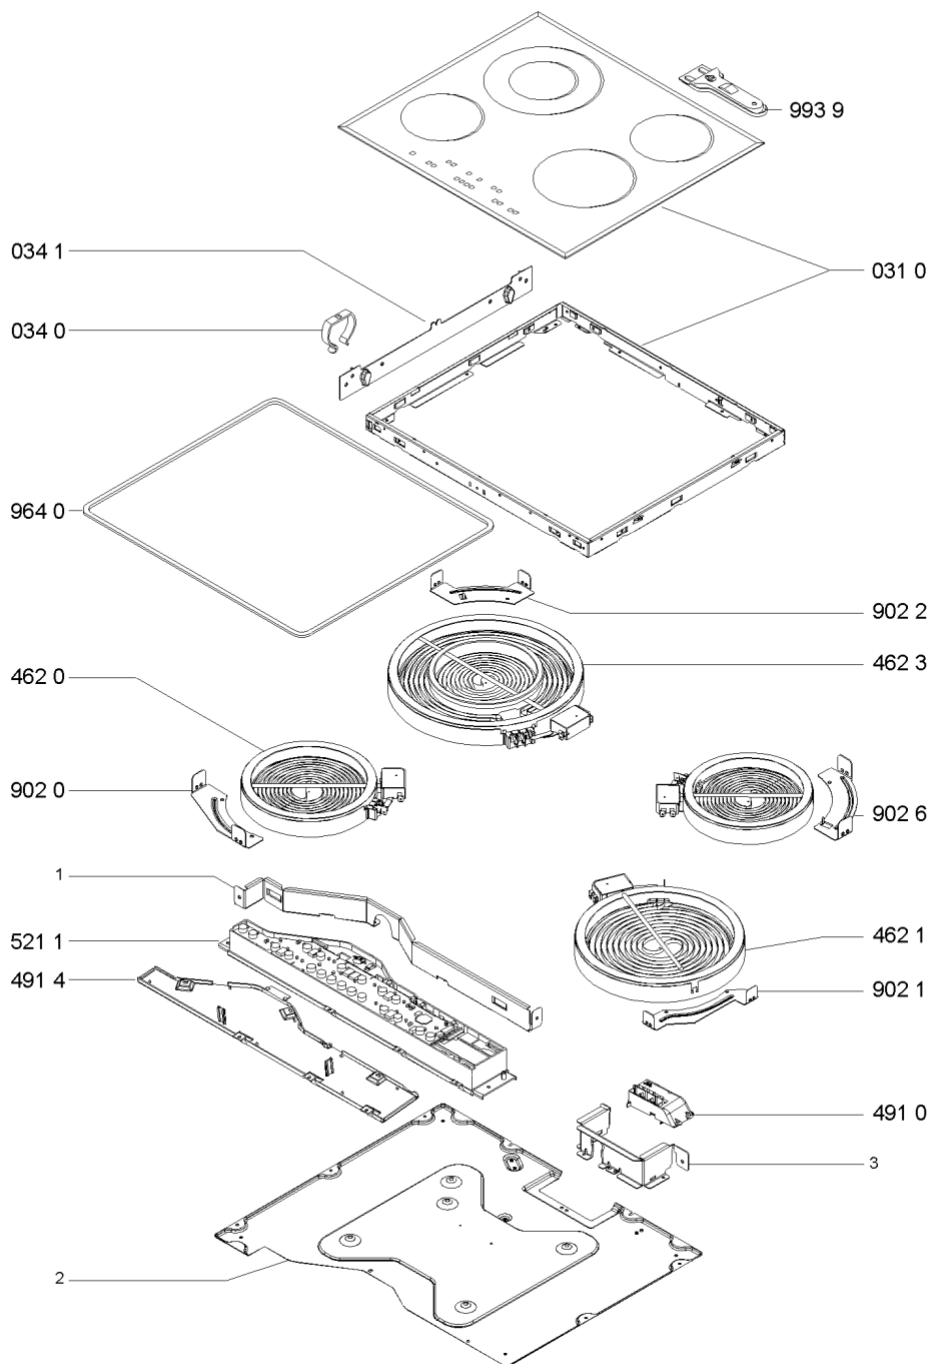

KitchenAid

Whirlpool

Hotpoint

Bauknecht

i INDESIT

WHR12216

Tavole

0000 003 71004

WHR12216

Lista

Ricambi

Rif.	Cod.Ricam	Dal S/N	Al S/N	Sostituto	Descrizione	Notizia	Codice
031 0	480121103273 (C00430830)				piastra ceramic touchie		
034 0	481240449775 (C00329099)			1 x 484000000392 (C00316271)	spring clamping hob fixation		
034 1	481240449699 (C00316652)				staffa		
462 0	480121101514 (C00315904)			1 x 481231018887 (C00327340)	piastra 145mm 1200w		
462 1	480121101516 (C00390174)				piastra 180mm 1700w		
462 3	480121101521 (C00339917)			1 x 481231018895 (C00339918)	resistenza 210mm 2100/700w		
491 0	481229068293 (C00311280)				morsettiera		
491 4	481246818385 (C00345751)				coperchio tc		
521 1	480121100029 (C00320771)			1 x 481010543861 (C00320833)	scheda comandi touch control 5		
900 1	480121103229 (C00322247)				kit montaggio		
902 0	481240449908 (C00329160)				bracket 145mm		
902 1	481240449838 (C00329131)				squadretta 180mm		
902 2	481240449661 (C00329079)				squadretta 210mm		
902 6	481240449658 (C00329078)				squadretta 145mm		
964 0	C00311601 (481246688967)			1 x 481246688969 (C00316995)	guarnizione		
993 9	480121100967 (C00321955)			1 x 484000000771 (C00345135)	raschietto		

994 0 481939588003
(C00332907) dima foratura non mostrato

999 C00368986 descrizione di configurazione whp

999 C00368996 codici errore whp

999 C00368984 schema cablaggio whp

999 C00542780 caratt. tecniche whp