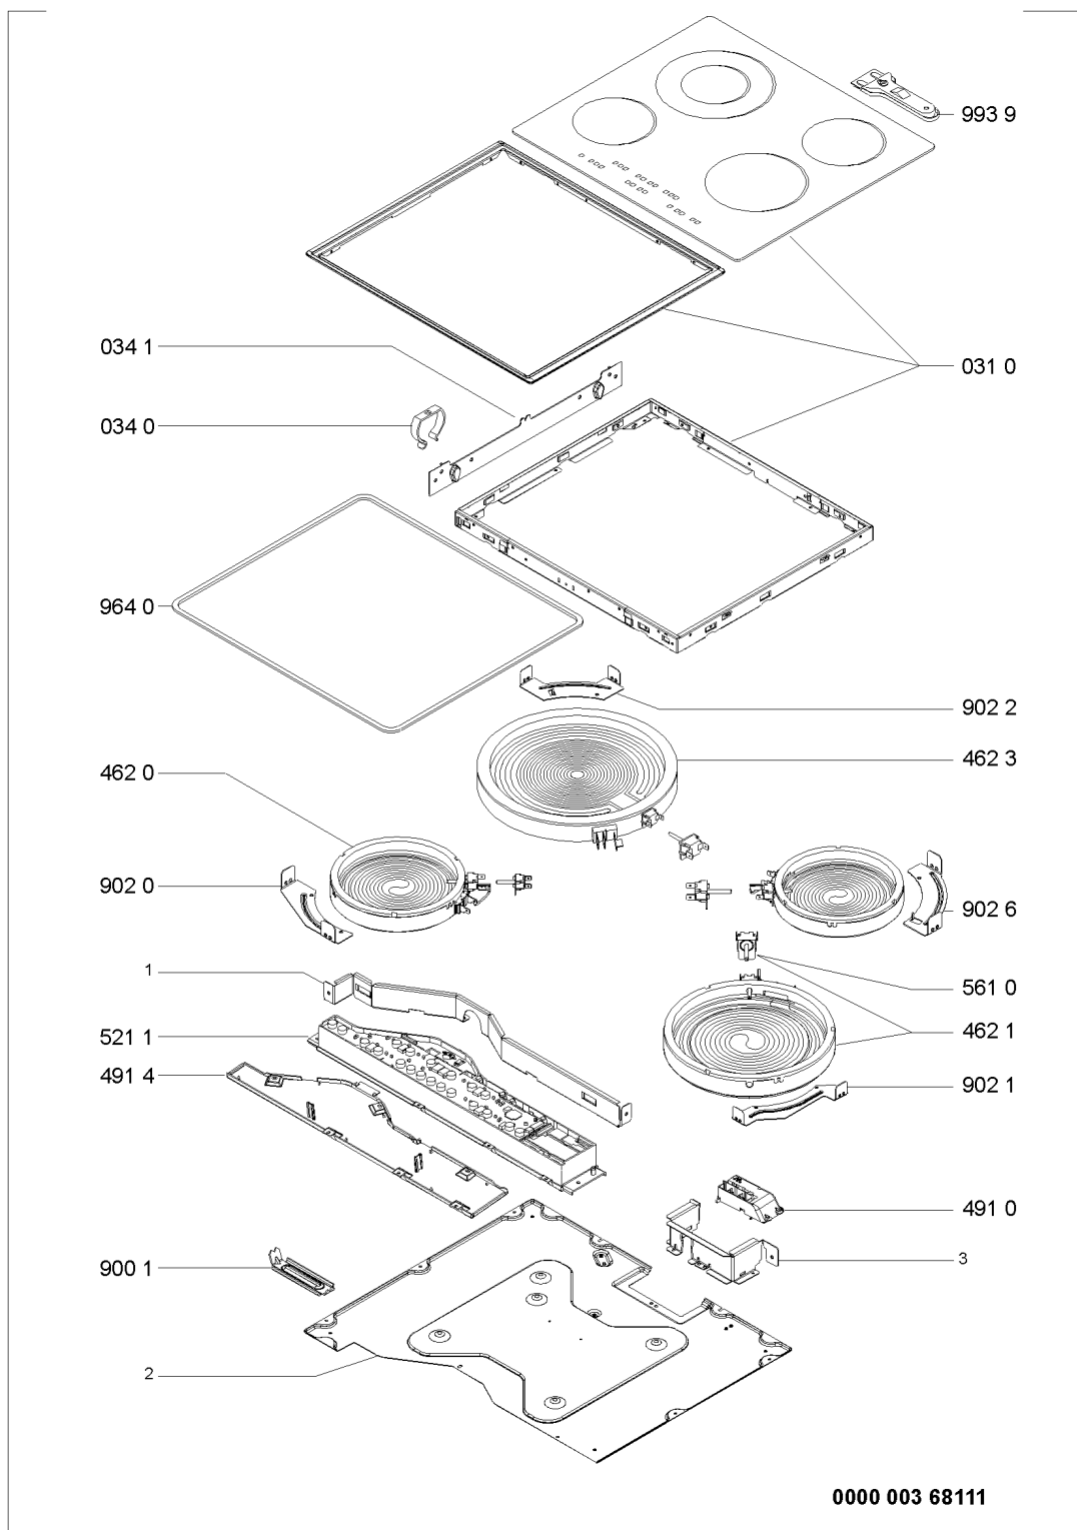

WHR47963

Tavole