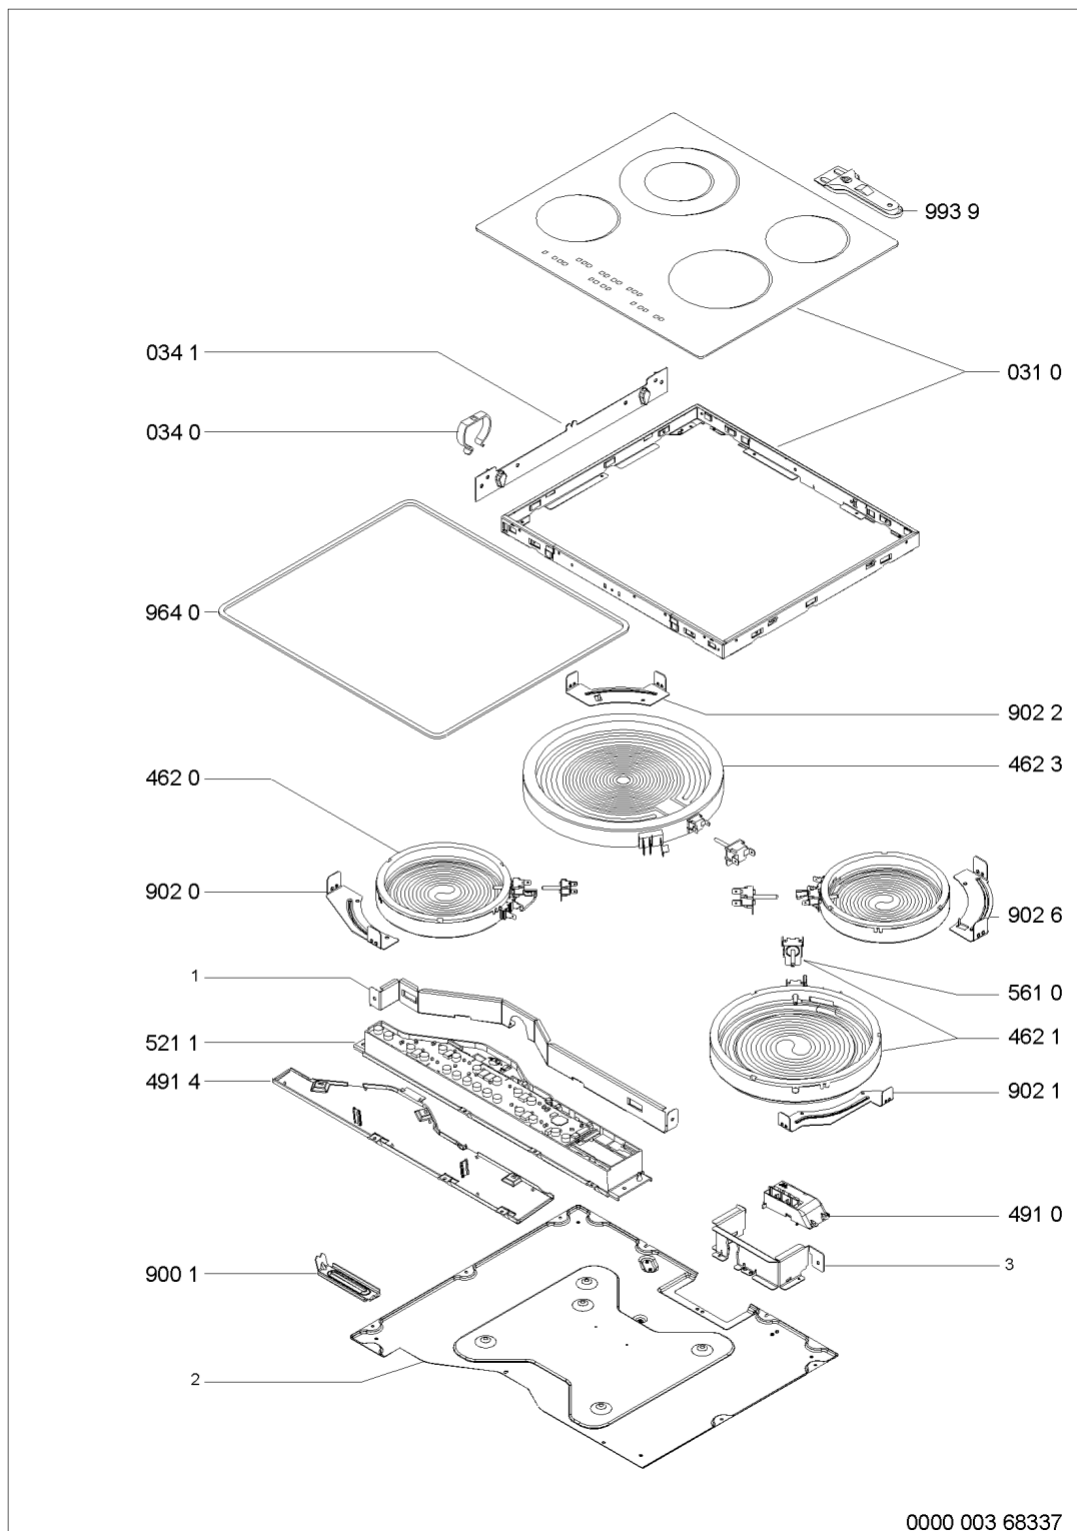

Whirlpool

Hotpoint

Bauknecht

i INDESIT

LA PRESENTE DOCUMENTAZIONE SI RIVOLGE SOLO A TECNICI QUALIFICATI CHE SONO A CONOSCENZA DELLE RISPETTIVE NORME DI SICUREZZA. SOGGETTA A MODIFICHE

WHR49253

Tavole

WHR49253

Lista

Ricambi

Rif.	Cod.Ricam	Dal S/N	Al S/N	Sostituto	Descrizione	Notizia	Codice
031 0	481244039874 (C00459421)				piastra ceramic touchie		
034 0	481240449775 (C00329099)			1 x 484000000392 (C00316271)	spring clamping hob fixation		
034 1	481240449699 (C00316652)				staffa		
462 0	481225998314 (C00636725)				piastra elettr 145mm 1200w		
462 1	481225998315 (C00621777)				heating element 180mm 1700w.		
462 3	481225998396 (C00636727)				piastra elettr. 210 mm 2100/700		
491 0	481229068293 (C00311280)				morsettiera		
491 4	481246818385 (C00345751)				coperchio tc		
521 1	480121100029 (C00320771)			1 x 481010543861 (C00320833)	scheda comandi touch control 5		
561 0	481928228699 (C00319758)				protezione piastra		
900 1	481240418498 (C00328978)			4 x C00503343 (488000503343) 4 x C00505460 (488000505460)	kit montaggio marmo		
902 0	481240449908 (C00329160)				bracket 145mm		
902 1	481240449838 (C00329131)				squadretta 180mm		
902 2	481240449661 (C00329079)				squadretta 210mm		
902 6	481240449658 (C00329078)				squadretta 145mm		

964 0	481246688969 (C00316995)		guarnizione
993 9	481269048017 (C00332758)	1 x 484000000771 (C00345135)	paletta sbrin.
994 0	481939588003 (C00332907)		dima foratura non mostrato
999	C00610161		codice configurazione whp
999	C00643301		caratt. tecniche whp
999	C00368984		schema cablaggio whp
999	C00360841		codici errore whp
999	C00368986		descrizione di configurazione whp
999	C00368983		schizzo quotato whp