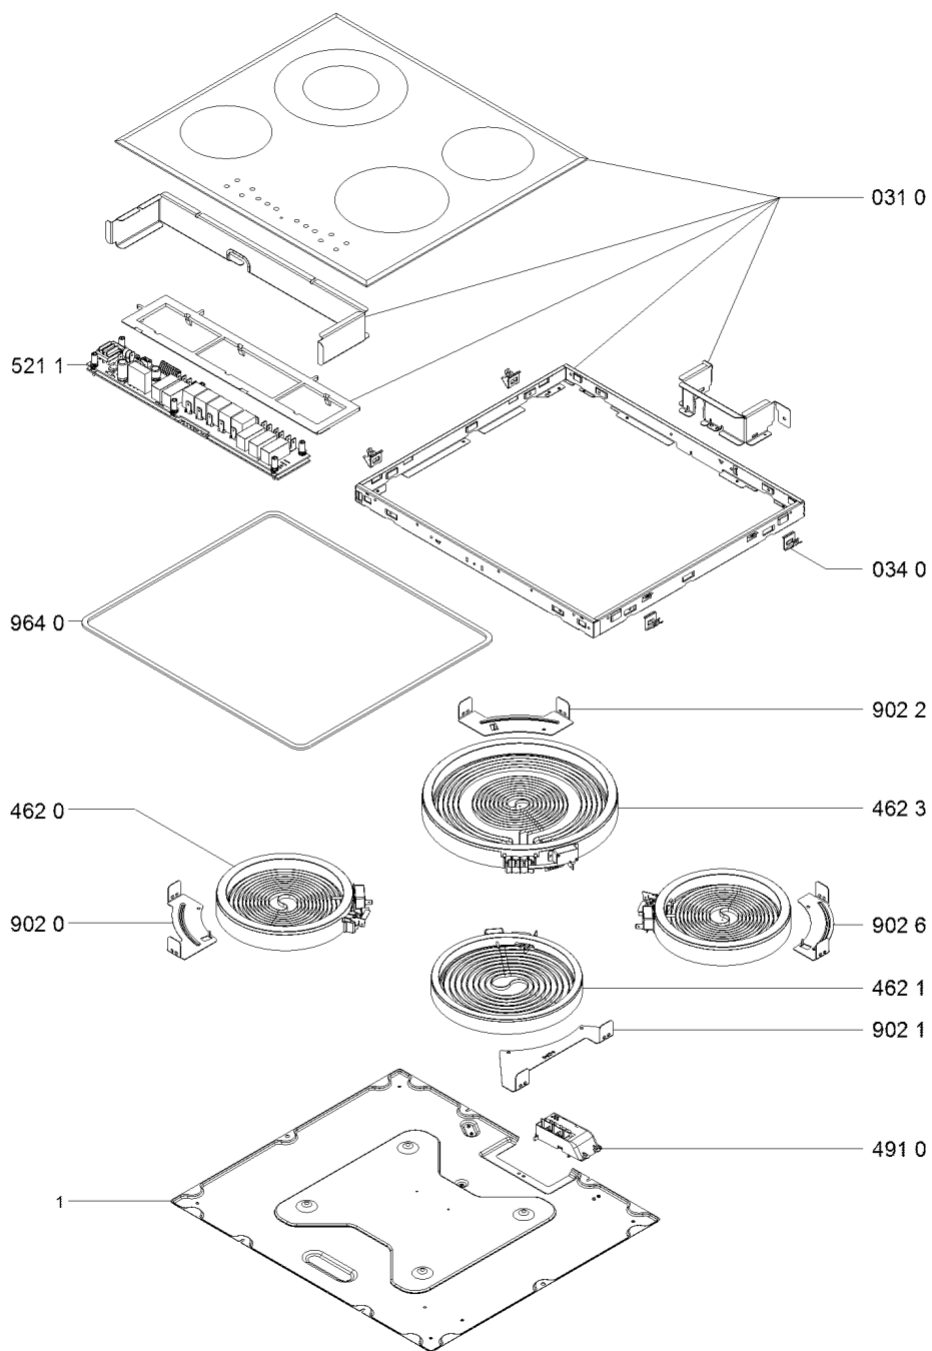

# Whirlpool

Sigla Modello:

**AKT 8600/BA**

**AKT 8600/BA**

Codice commerciale:

**859409301030**

**859409301030**

**F094805**

**KitchenAid**

Whirlpool

Hotpoint

**Bauknecht**

**i** INDESIT

WHR38100

Tavole

4000 106 78885

WHR38100

Lista

Ricambi

Rif.	Cod.Ricam	Dal S/N	Al S/N	Sostituto	Descrizione	Notizia	Codice
0310	481010679679 (C00387665)				piano cottura montaggio		
0340	481010420949 (C00313536)			1 x C00502357 (488000502357)	molletta fissaggio artemis (4pz)		
4620	480121104129 (C00339925)				piastra 145mm 1200w		
4621	480121104128 (C00318678)			1 x C00519952 (488000519952)	piastra ele. 180mm 1700w		
4623	480121104127 (C00339916)				piastra 210mm 2100/700w		
4910	481229068293 (C00311280)				morsettiera		
5211	481010601555 (C00387663)				scheda comandi		
9020	481240449877 (C00329148)				squadretta 145mm		
9021	481010619404 (C00387664)				squadretta 180mm		
9022	481240449661 (C00329079)				squadretta 210mm		
9026	481240449658 (C00329078)				squadretta 145mm		
9640	C00311601 (481246688967)			1 x 481246688969 (C00316995)	guarnizione		
999	C00609030				caratt. tecniche whp		
999	C00609028				schema cablaggio whp		
999	C00368431				codici errore whp		
999	C00609029				schizzo quotato whp		