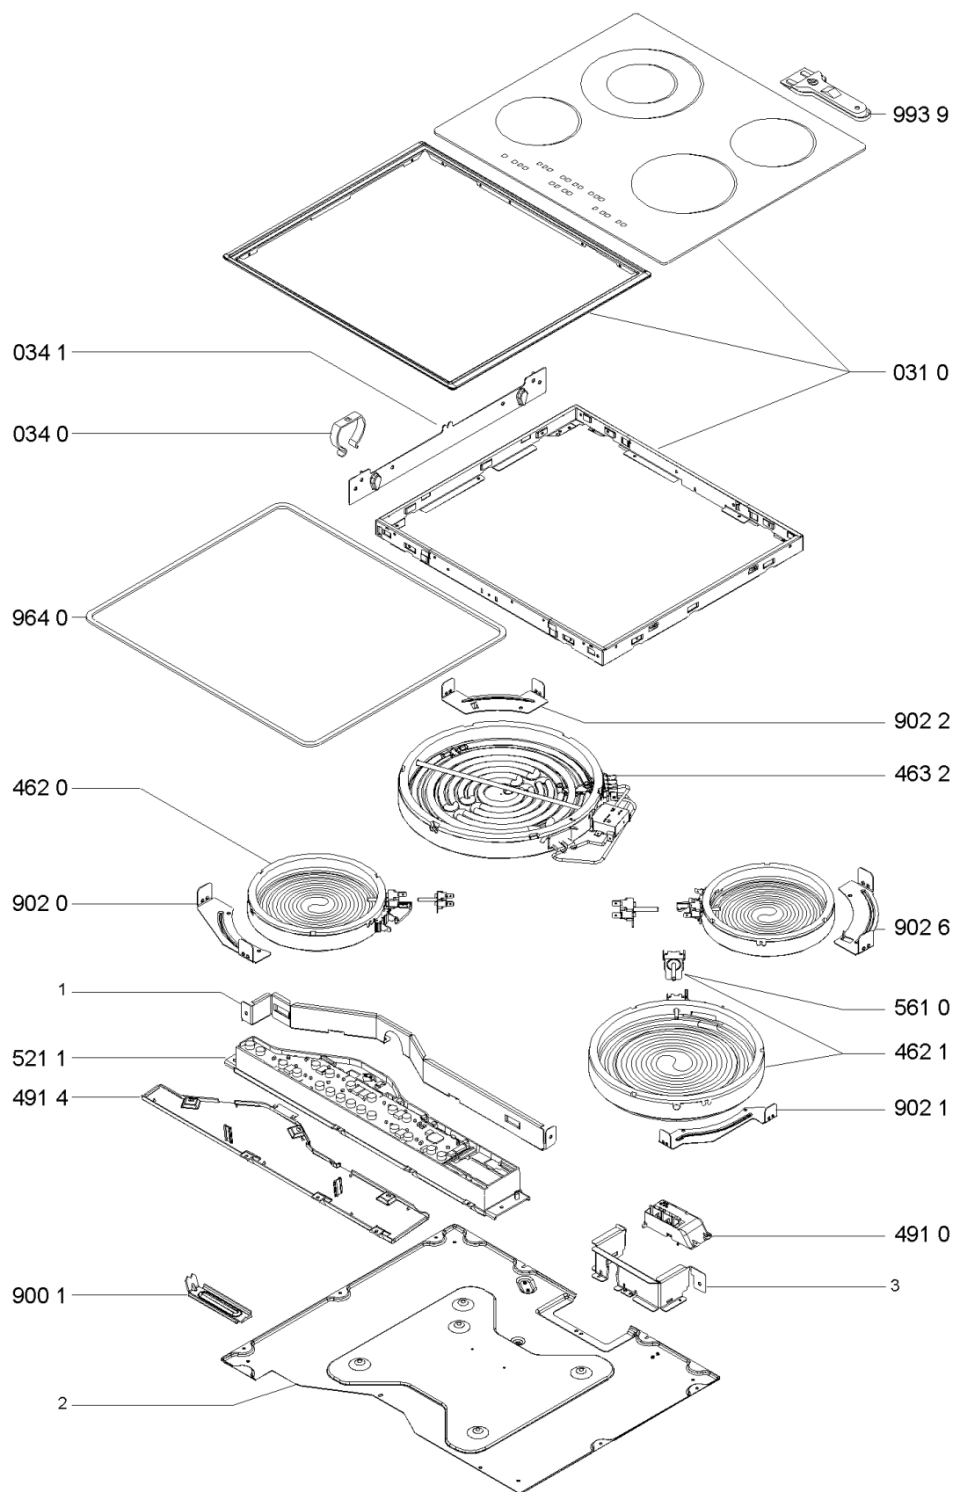

Whirlpool

Hotpoint

**Bauknecht**

**i** INDESIT

LA PRESENTE DOCUMENTAZIONE SI RIVOLGE SOLO A TECNICI QUALIFICATI CHE SONO A CONOSCENZA DELLE RISPETTIVE NORME DI SICUREZZA. SOGGETTA A MODIFICHE

WHR47964

Tavole

0000 003 68578

WHR47964

Lista

Ricambi

Rif.	Cod.Ricam	Dal S/N	Al S/N	Sostituto	Descrizione	Notizia	Codice
031 0	481244039873 (C00377713)				piastra ceramic touchie		
034 0	481240449775 (C00329099)			1 x 484000000392 (C00316271)	spring clamping hob fixation		
034 1	481240449699 (C00316652)				staffa		
462 0	481225998314 (C00636725)				piastra elettr 145mm 1200w		
462 1	481225998315 (C00621777)				heating element 180mm 1700w.		
463 2	481231018895 (C00339918)				piastra elettr. 210/120mm 2100/700w		
491 0	481229068293 (C00311280)				morsettiera		
491 4	481246818385 (C00345751)				coperchio tc		
521 1	480121100029 (C00320771)			1 x 481010543861 (C00320833)	scheda comandi touch control 5		
561 0	481928228699 (C00319758)				protezione piastra		
900 1	481240418498 (C00328978)			4 x C00503343 (488000503343)  4 x C00505460 (488000505460)	kit montaggio marmo		
902 0	481240449908 (C00329160)				bracket 145mm		
902 1	481240449838 (C00329131)				squadretta 180mm		
902 2	481240449661 (C00329079)				squadretta 210mm		
902 6	481240449658 (C00329078)				squadretta 145mm		

964 0	C00311601 (481246688967)	1 x 481246688969 (C00316995)	guarnizione
993 9	481269048017 (C00332758)	1 x 484000000771 (C00345135)	paletta sbrin.
994 0	481939588003 (C00332907)		dima foratura non mostrato
999	C00542779		codice configurazione whp
999	C00643302		caratt. tecniche whp
999	C00368984		schema cablaggio whp
999	C00360841		codici errore whp
999	C00368986		descrizione di configurazione whp
999	C00368983		schizzo quotato whp