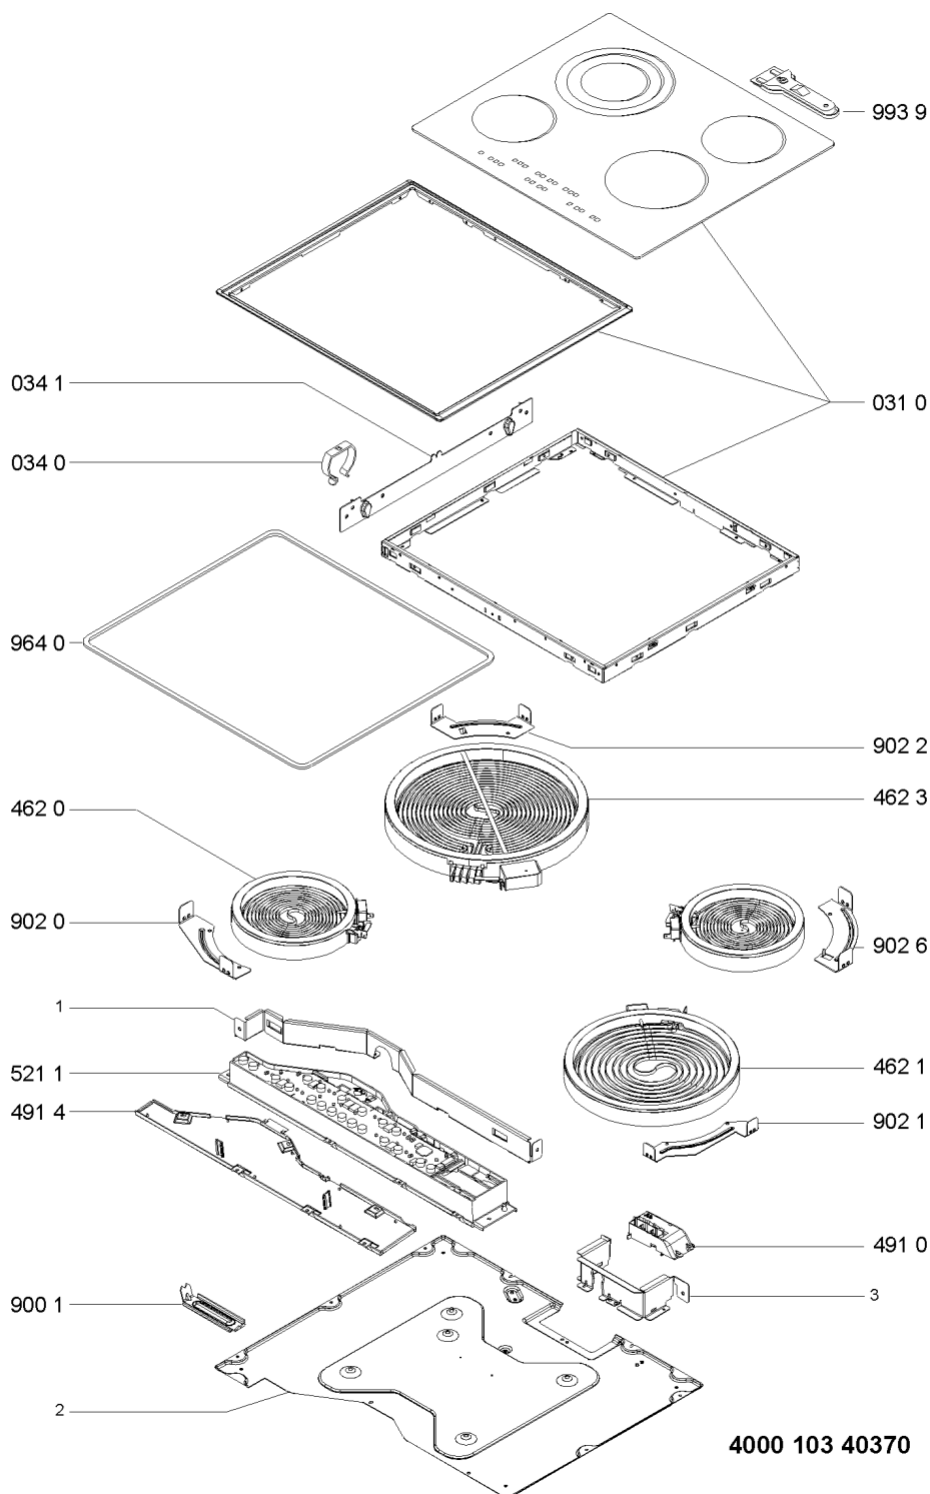

WHR38605

Tavole