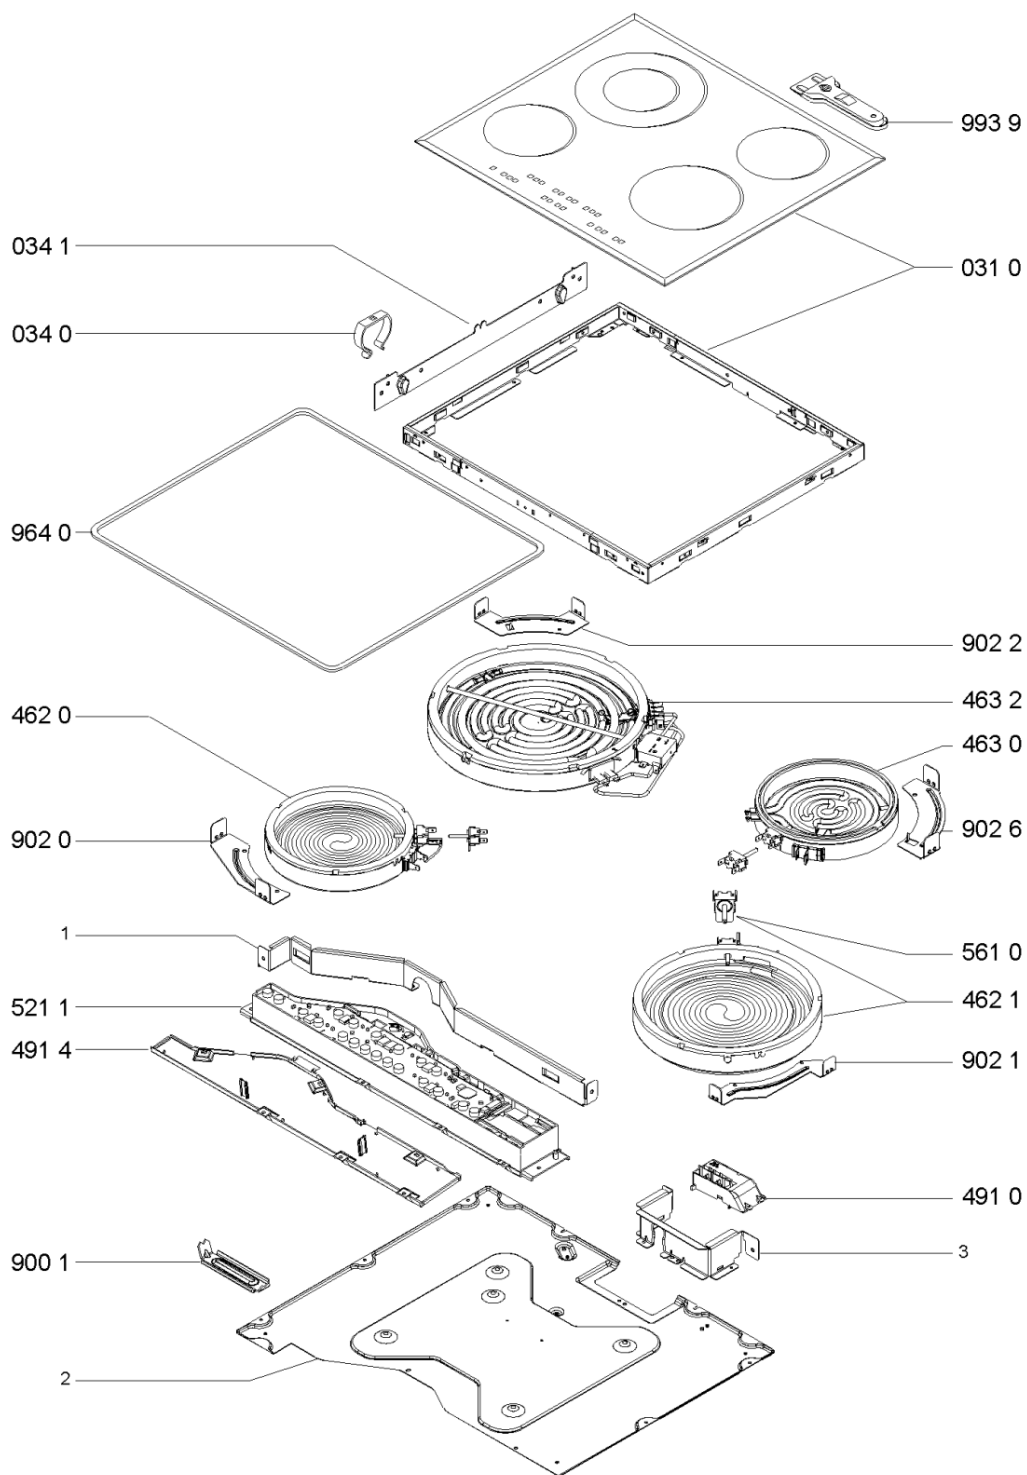

Whirlpool

Sigla Modello:

AKT 865/BA

AKT 865/BA

Codice commerciale:

859486501010

859486501010

KitchenAid

Whirlpool

Hotpoint

Bauknecht

i INDESIT

LA PRESENTE DOCUMENTAZIONE SI RIVOLGE SOLO A TECNICI QUALIFICATI CHE SONO A CONOSCENZA DELLE RISPETTIVE NORME DI SICUREZZA. SOGGETTA A MODIFICHE

WHR49257

Tavole

0000 003 68580

WHR49257

Lista

Ricambi

Rif.	Cod.Ricam	Dal S/N	Al S/N	Sostituto	Descrizione	Notizia	Codice
031 0	481244039925 (C00328245)				piastra ceramic type 5 touchie		
034 0	481240449775 (C00329099)			1 x 484000000392 (C00316271)	spring clamping hob fixation		
034 1	481240449699 (C00316652)				staffa		
462 0	481225998314 (C00636725)				piastra elettr 145mm 1200w		
462 1	481225998315 (C00621777)				heating element 180mm 1700w.		
463 0	481925998934 (C00490352)			1 x 481231018887 (C00327340)	piastra elettr. 145mm 1200w 230v		
463 2	481225998407 (C00316441)			1 x 481231018895 (C00339918)	piastra elettr.		
491 0	481229068293 (C00311280)				morsettiera		
491 4	481246818385 (C00345751)				coperchio tc		
521 1	481221458506 (C00326946)			1 x 481010543861 (C00320833)	scheda comandi type 5 touchie config.		
561 0	481928228699 (C00319758)				protezione piastra		
900 1	481240418498 (C00328978)			4 x C00503343 (488000503343) 4 x C00505460 (488000505460)	kit montaggio marmo		
902 0	481240449782 (C00329105)			1 x 481240449908 (C00329160)	squadretta		
902 1	481240449838 (C00329131)				squadretta 180mm		
902 2	481240449661 (C00329079)				squadretta 210mm		

902 6	481240449658 (C00329078)		squadretta 145mm
964 0	481246688969 (C00316995)		guarnizione
993 9	481269048017 (C00332758)	1 x 484000000771 (C00345135)	paletta sbrin.
994 0	481939588003 (C00332907)		dima foratura non mostrato
999	C00542779		codice configurazione whp
999	C00685366		caratt. tecniche whp
999	C00368984		schema cablaggio whp
999	C00368996		codici errore whp
999	C00368986		descrizione di configurazione whp
999	C00542781		schizzo quotato whp