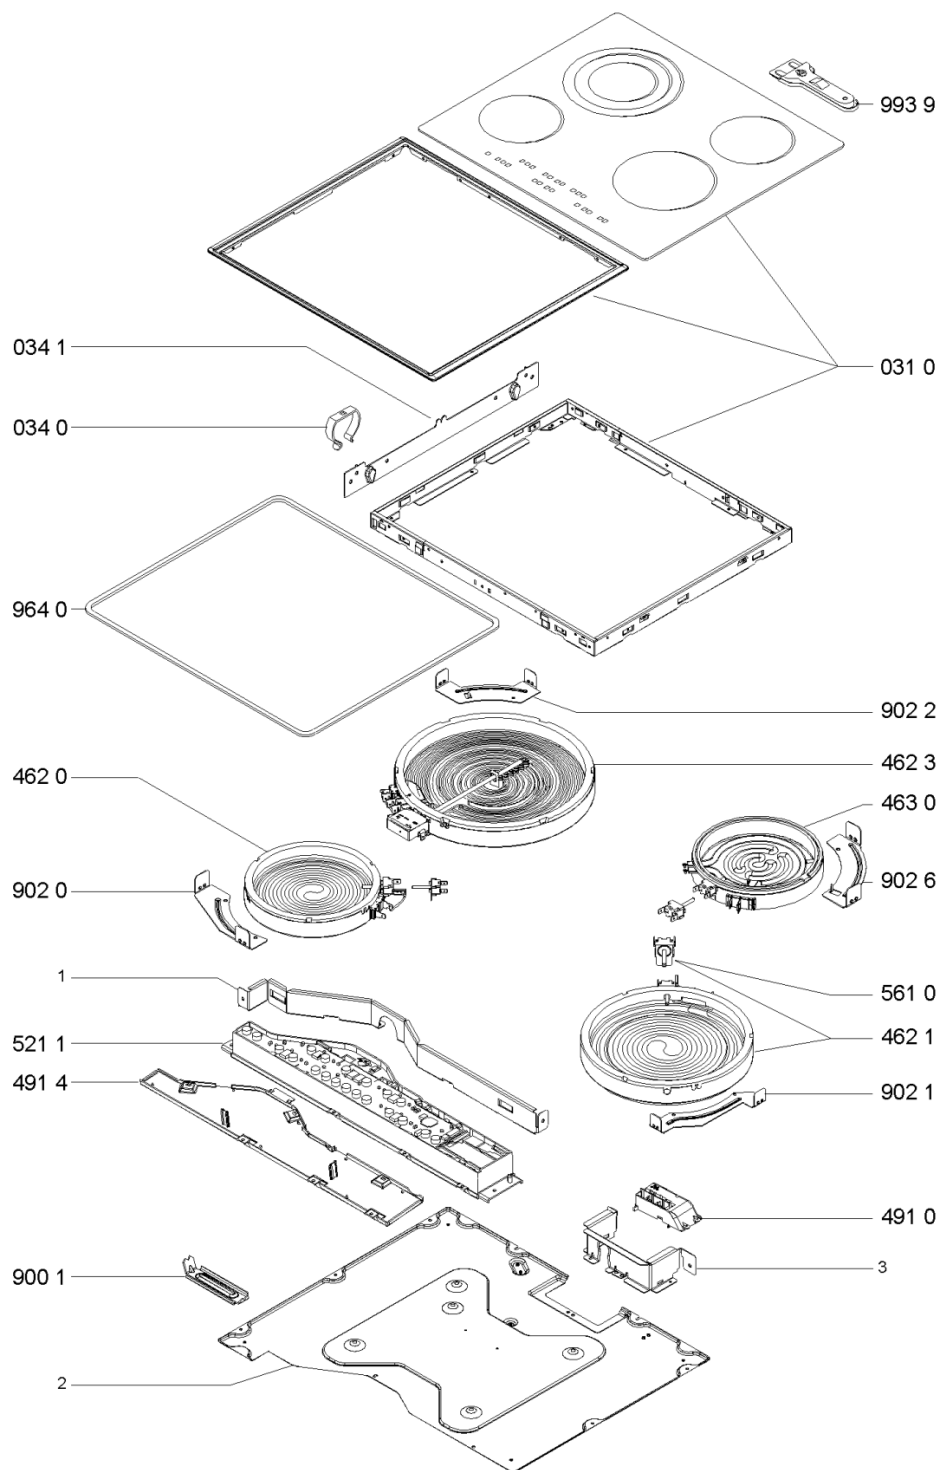

Whirlpool

Hotpoint

**Bauknecht**

**i** INDESIT

LA PRESENTE DOCUMENTAZIONE SI RIVOLGE SOLO A TECNICI QUALIFICATI CHE SONO A CONOSCENZA DELLE RISPETTIVE NORME DI SICUREZZA. SOGGETTA A MODIFICHE

WHR47965

Tavole

0000 003 68343

WHR47965

Lista

Ricambi

Rif.	Cod.Ricam	Dal S/N	Al S/N	Sostituto	Descrizione	Notizia	Codice
031 0	481244039932 (C00459452)				piastra ceramic touchie		
034 0	481240449775 (C00329099)			1 x 484000000392 (C00316271)	spring clamping hob fixation		
034 1	481240449699 (C00316652)				staffa		
462 0	481225998314 (C00636725)				piastra elettr 145mm 1200w		
462 1	481225998315 (C00621777)				heating element 180mm 1700w.		
462 3	481225998564 (C00400840)			1 x 480121101745 (C00376857)	piastra elettr. 210mm 2300w		
463 0	481925998934 (C00490352)			1 x 481231018887 (C00327340)	piastra elettr. 145mm 1200w 230v		
491 0	481229068293 (C00311280)				morsettiera		
491 4	481246818385 (C00345751)				coperchio tc		
521 1	481221458504 (C00320859)			1 x 481010543873 (C00315506)	scheda comandi type 4 touchie config.		
561 0	481928228699 (C00319758)				protezione piastra		
900 1	481240418498 (C00328978)			4 x C00503343 (488000503343)  4 x C00505460 (488000505460)	kit montaggio marmo		
902 0	481240449782 (C00329105)			1 x 481240449908 (C00329160)	squadretta		
902 1	481240449838 (C00329131)				squadretta 180mm		
902 2	481240449661 (C00329079)				squadretta 210mm		

902 6	481240449658 (C00329078)		squadretta 145mm
964 0	481246688969 (C00316995)		guarnizione
993 9	481269048017 (C00332758)	1 x 484000000771 (C00345135)	paletta sbrin.
994 0	481939588003 (C00332907)		dima foratura non mostrato
999	C00639962		caratt. tecniche whp
999	C00360841		codici errore whp
999	C00575373		schizzo quotato whp
999	C00610166		codice configurazione whp
999	C00559682		schema cablaggio whp
999	C00368986		descrizione di configurazione whp