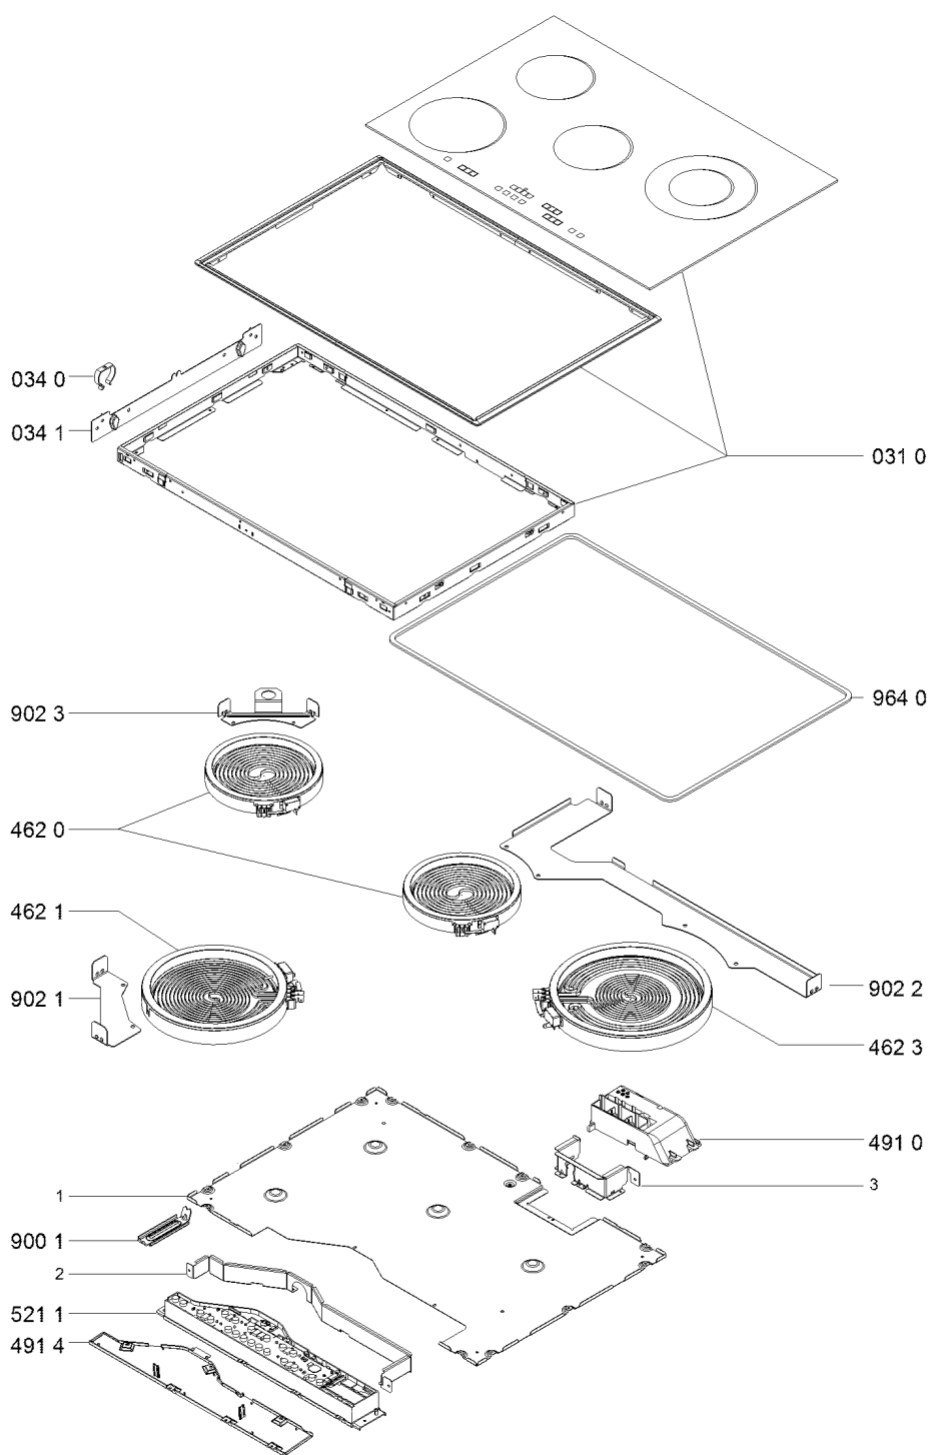

Whirlpool

Sigla Modello:

AKT 890/IX

AKT 890/IX

Codice commerciale:

859489001000

859489001000

KitchenAid

Whirlpool

Hotpoint

Bauknecht

i INDESIT

LA PRESENTE DOCUMENTAZIONE SI RIVOLGE SOLO A TECNICI QUALIFICATI CHE SONO A CONOSCENZA DELLE RISPETTIVE NORME DI SICUREZZA. SOGGETTA A MODIFICHE

WHR38607

Tavole

4000 105 60920

WHR38607

Lista

Ricambi

Rif.	Cod.Ricam	Dal S/N	Al S/N	Sostituto	Descrizione	Notizia	Codice
0310	481244039936 (C00459455)				piastra ceramic touchie		
0340	484000000392 (C00316271)				kit di installazione		
0341	481240449699 (C00316652)				staffa		
4620	480121104129 (C00339925)				piastra 145mm 1200w		
4621	480121101742 (C00339922)				resistenza 180/120mm 1800/750w		
4623	480121104127 (C00339916)				piastra 210mm 2100/700w		
4910	481229068293 (C00311280)				morsettiera		
4914	481246818385 (C00345751)				coperchio tc		
5211	481010543873 (C00315506)				modulo comando tc 4		
9001	481240418498 (C00328978)			4 x C00503343 (488000503343)	kit montaggio marmo		
				4 x C00505460 (488000505460)			
9021	481240449823 (C00344212)				squadretta 180		
9022	481240418532 (C00401852)				squadretta 210/145 tc		
9023	481240449789 (C00402056)				squadretta oval		
9640	C00311601 (481246688967)			1 x 481246688969 (C00316995)	guarnizione		
9940	481099760141 (C00398522)				dima foratura (non disegnato)		