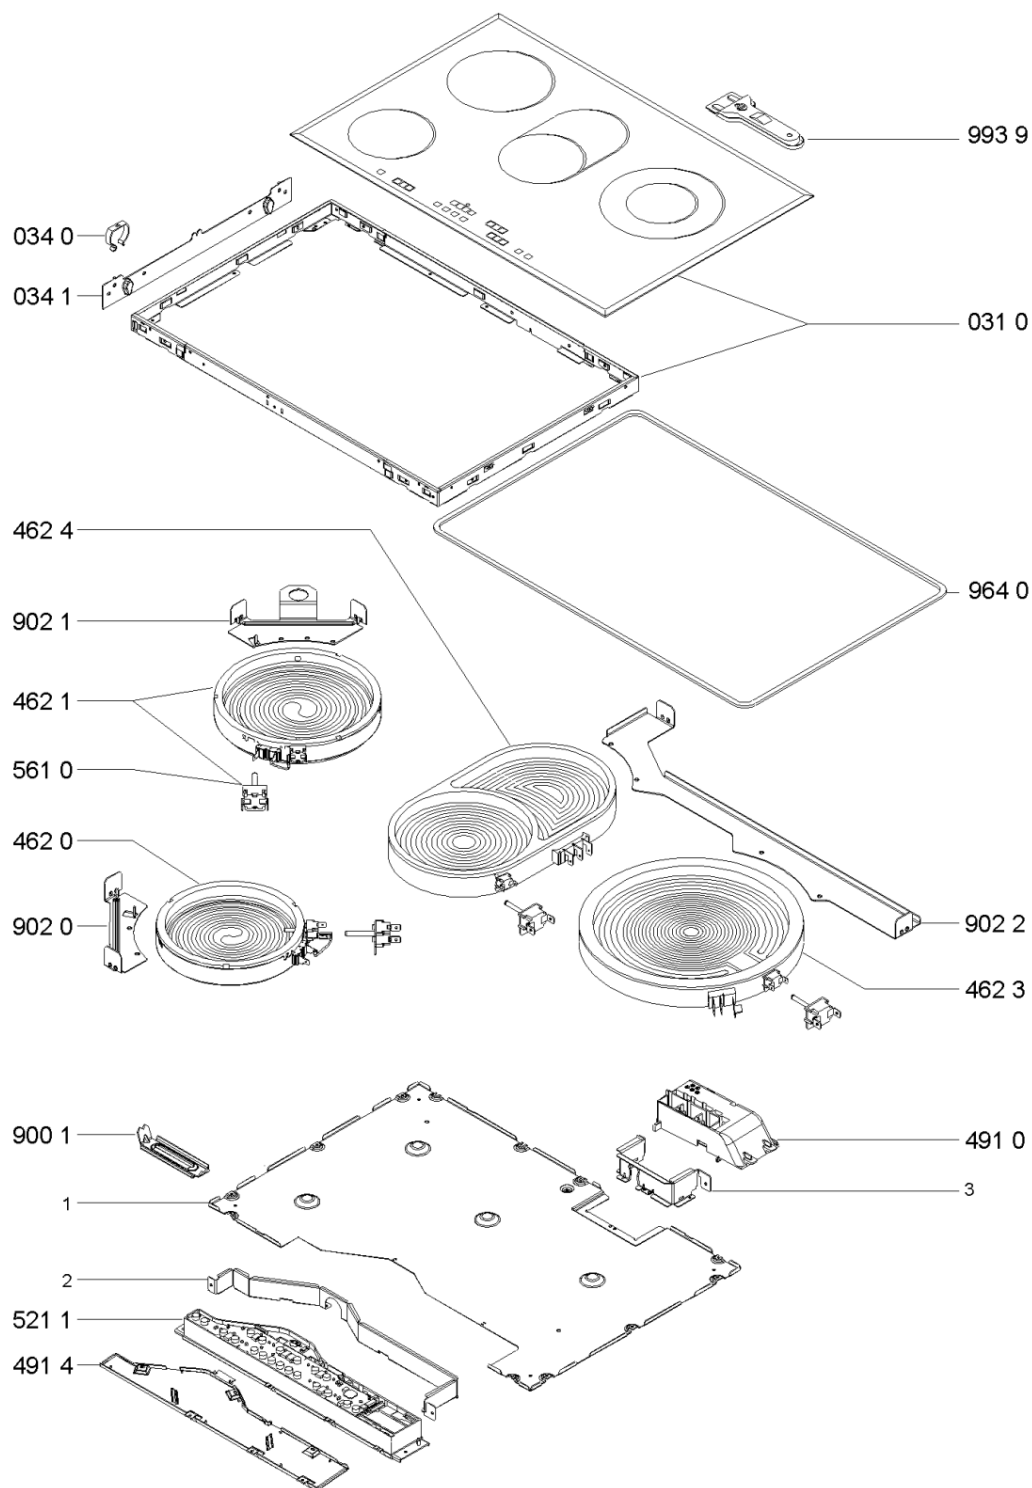

Whirlpool

Sigla Modello:

AKT 892/BA

AKT 892/BA

Codice commerciale:

859489201000

859489201000

F094841

KitchenAid

Whirlpool

Hotpoint

Bauknecht

i INDESIT

WHR38610

Tavole

0000 003 68359

WHR38610

Lista

Ricambi

Rif.	Cod.Ricam	Dal S/N	Al S/N	Sostituto	Descrizione	Notizia	Codice
031 0	481244039937 (C00328246)				piastra ceramic touchie		
034 0	481240449775 (C00329099)			1 x 484000000392 (C00316271)	spring clamping hob fixation		
034 1	481240449699 (C00316652)				staffa		
462 0	481225998314 (C00636725)				piastra elettr 145mm 1200w		
462 1	481225998315 (C00621777)				heating element 180mm 1700w.		
462 3	481225998396 (C00636727)				piastra elettr. 210 mm 2100/700		
462 4	481225998316 (C00572990)				piastra elettr. oval 1800/1000w		
491 0	481229068293 (C00311280)				morsettiera		
491 4	481246818385 (C00345751)				coperchio tc		
521 1	481221458504 (C00320859)			1 x 481010543873 (C00315506)	scheda comandi type 4 touchie config.		
561 0	481928228699 (C00319758)				protezione piastra		
900 1	481240418498 (C00328978)			4 x C00503343 (488000503343) 4 x C00505460 (488000505460)	kit montaggio marmo		
902 0	481240449784 (C00329107)			1 x 481240449779 (C00329103)	squadretta 145		
902 1	481240449777 (C00329101)				squadretta 180mm		
902 2	481249298045 (C00318249)				molla 210		

964 0	481246688969 (C00316995)		guarnizione
993 9	481269048017 (C00332758)	1 x 484000000771 (C00345135)	paletta sbrin.
994 0	481939588001 (C00332906)		mounting instr. template not shown
999	C00368993		schizzo quotato whp
999	C00610175		codice configurazione whp
999	C00685367		caratt. tecniche whp
999	C00368994		schema cablaggio whp
999	C00368996		codici errore whp
999	C00368986		descrizione di configurazione whp