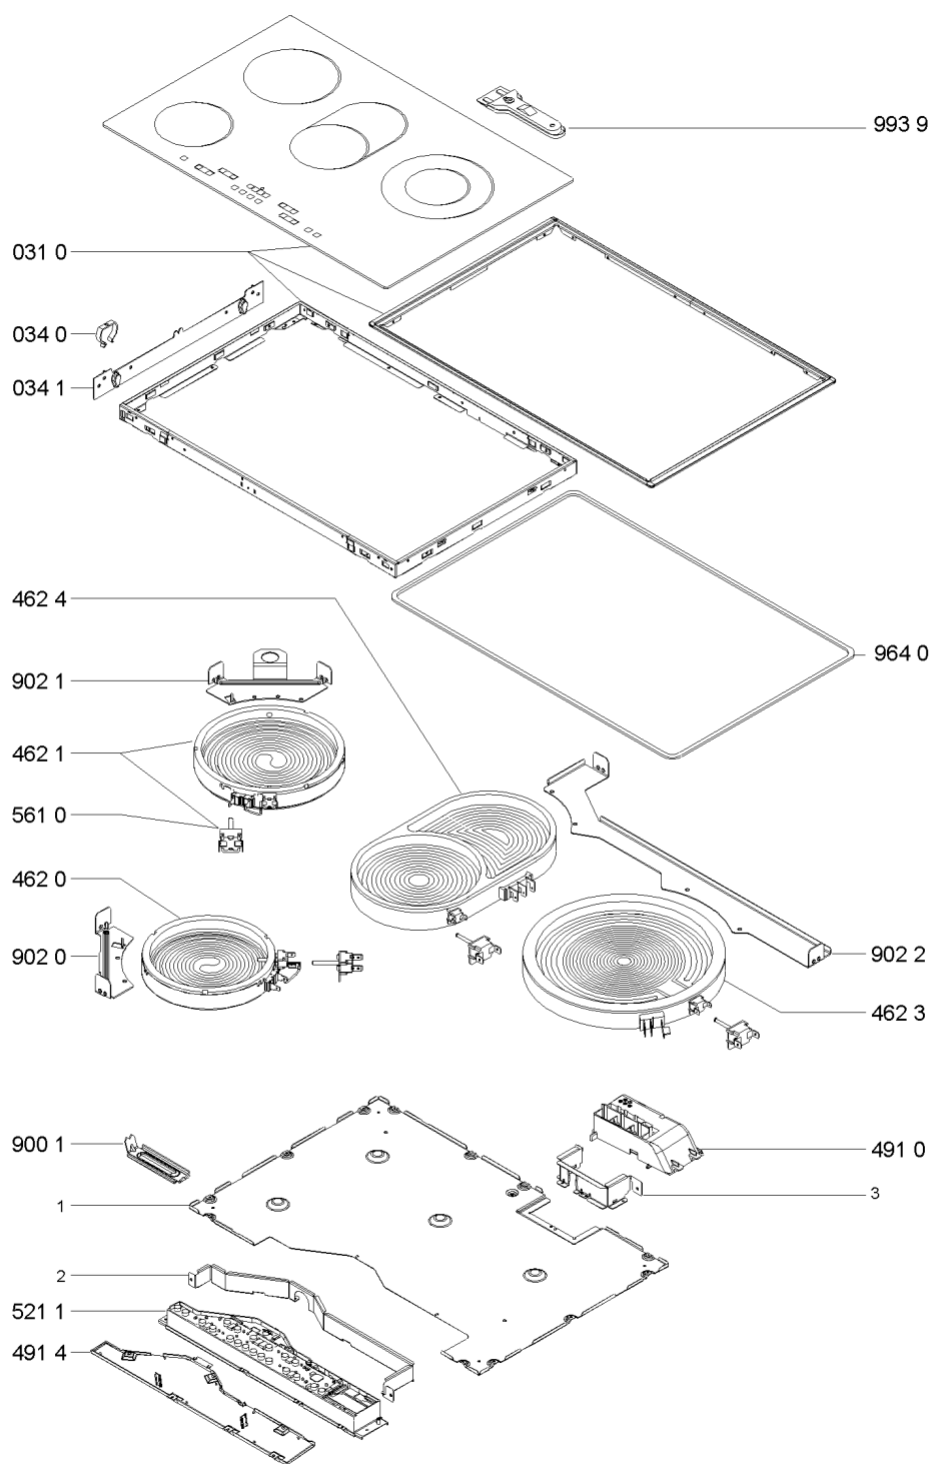

Whirlpool

Sigla Modello:

AKT 892/IX

AKT 892/IX

Codice commerciale:

859489201010

859489201010

KitchenAid

Whirlpool

Hotpoint

Bauknecht

i INDESIT

LA PRESENTE DOCUMENTAZIONE SI RIVOLGE SOLO A TECNICI QUALIFICATI CHE SONO A CONOSCENZA DELLE RISPETTIVE NORME DI SICUREZZA. SOGGETTA A MODIFICHE

WHR47967

Tavole

0000 003 68715

WHR47967

Lista

Ricambi

Rif.	Cod.Ricam	Dal S/N	Al S/N	Sostituto	Descrizione	Notizia	Codice
031 0	481244030018 (C00459248)				piastra ceramic touchie		
034 0	481240449775 (C00329099)			1 x 484000000392 (C00316271)	spring clamping hob fixation		
034 1	481240449699 (C00316652)				staffa		
462 0	481225998314 (C00636725)				piastra elettr 145mm 1200w		
462 1	481225998315 (C00621777)				heating element 180mm 1700w.		
462 3	481225998396 (C00636727)				piastra elettr. 210 mm 2100/700		
462 4	481225998316 (C00572990)				piastra elettr. oval 1800/1000w		
491 0	481229068293 (C00311280)				morsettiera		
491 4	481246818385 (C00345751)				coperchio tc		
521 1	481221458504 (C00320859)			1 x 481010543873 (C00315506)	scheda comandi type 4 touchie config.		
561 0	481928228699 (C00319758)				protezione piastra		
900 1	481240418498 (C00328978)			4 x C00503343 (488000503343) 4 x C00505460 (488000505460)	kit montaggio marmo		
902 0	481240449784 (C00329107)			1 x 481240449779 (C00329103)	squadretta 145		
902 1	481240449777 (C00329101)				squadretta 180mm		
902 2	481249298045 (C00318249)				molla 210		

964 0	C00311601 (481246688967)	1 x 481246688969 (C00316995)	guarnizione
993 9	481269048017 (C00332758)	1 x 484000000771 (C00345135)	paletta sbrin.
994 0	481939588001 (C00332906)		mounting instr. template not shown
999	C00368996		codici errore whp
999	C00639966		caratt. tecniche whp
999	C00368993		schizzo quotato whp
999	C00368986		descrizione di configurazione whp
999	C00610175		codice configurazione whp
999	C00368994		schema cablaggio whp