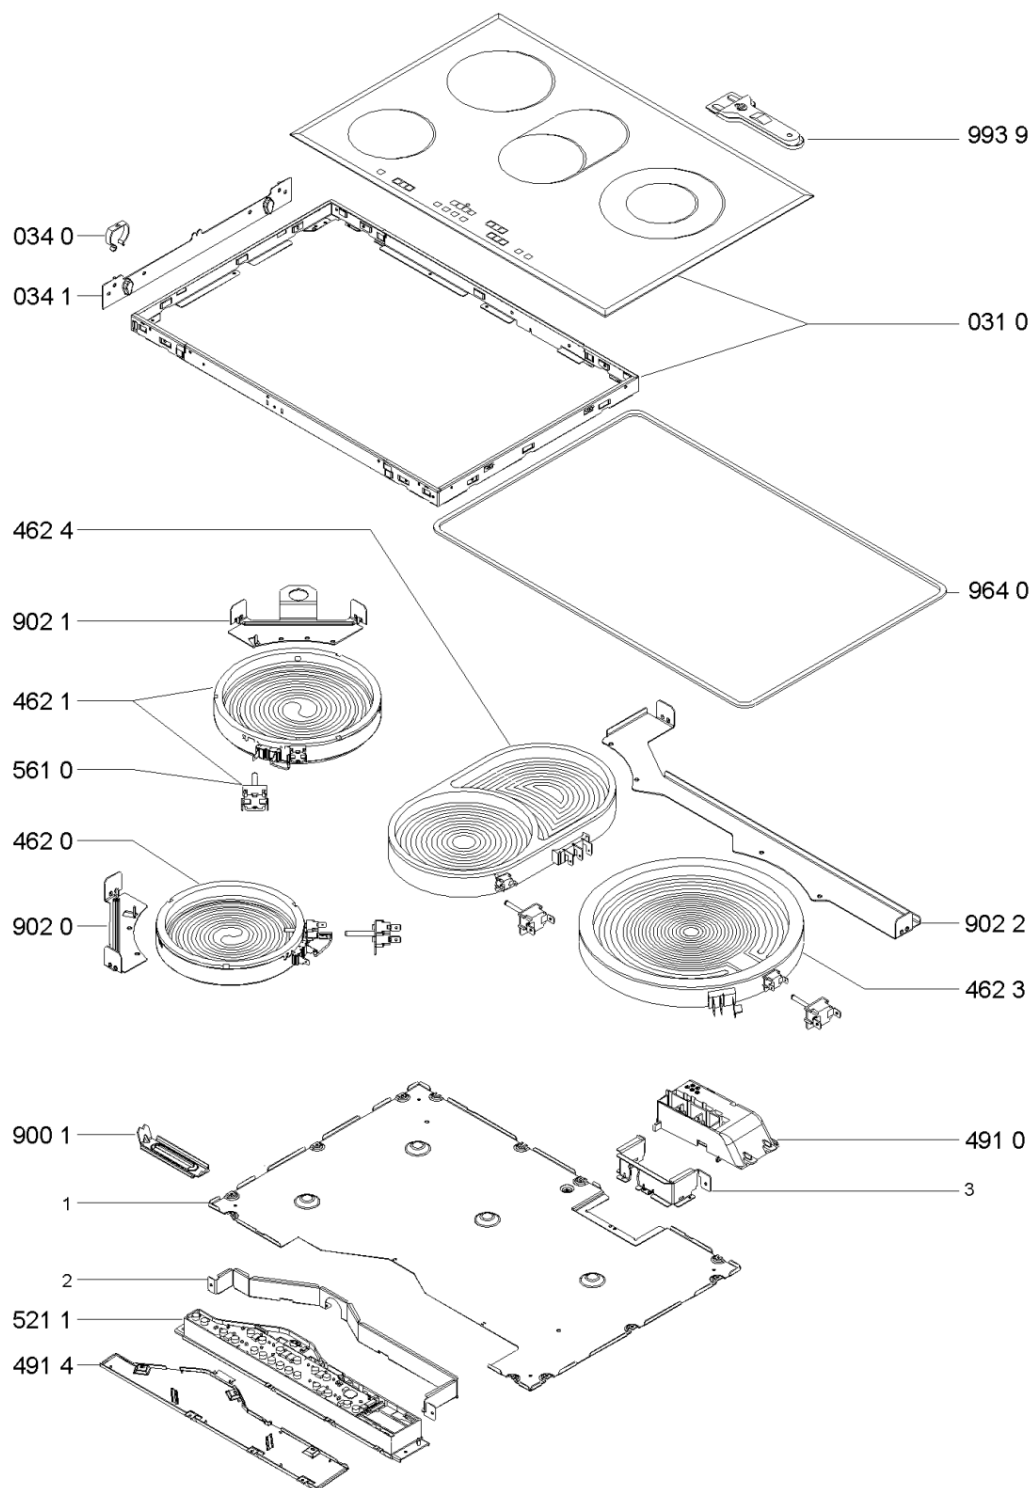

Whirlpool

Hotpoint

Bauknecht

i INDESIT

LA PRESENTE DOCUMENTAZIONE SI RIVOLGE SOLO A TECNICI QUALIFICATI CHE SONO A CONOSCENZA DELLE RISPETTIVE NORME DI SICUREZZA. SOGGETTA A MODIFICHE

WHR38610

Tavole

0000 003 68359

WHR38610

Lista

Ricambi

Rif.	Cod.Ricam	Dal S/N	Al S/N	Sostituto	Descrizione	Notizia	Codice
031 0	481244030019 (C00459249)				piastra ceramic touchie		
034 0	481240449775 (C00329099)			1 x 484000000392 (C00316271)	spring clamping hob fixation		
034 1	481240449699 (C00316652)				staffa		
462 0	481225998314 (C00636725)				piastra elettr 145mm 1200w		
462 1	481225998315 (C00621777)				heating element 180mm 1700w.		
462 3	481225998396 (C00636727)				piastra elettr. 210 mm 2100/700		
462 4	481225998316 (C00572990)				piastra elettr. oval 1800/1000w		
491 0	481229068293 (C00311280)				morsettiera		
491 4	481246818385 (C00345751)				coperchio tc		
521 1	481221458504 (C00320859)			1 x 481010543873 (C00315506)	scheda comandi type 4 touchie config.		
561 0	481928228699 (C00319758)				protezione piastra		
900 1	481240418498 (C00328978)			4 x C00503343 (488000503343) 4 x C00505460 (488000505460)	kit montaggio marmo		
902 0	481240449784 (C00329107)			1 x 481240449779 (C00329103)	squadretta 145		
902 1	481240449777 (C00329101)				squadretta 180mm		
902 2	481249298045 (C00318249)				molla 210		

964 0	481246688969 (C00316995)		guarnizione
993 9	481269048017 (C00332758)	1 x 484000000771 (C00345135)	paletta sbrin.
994 0	481939588001 (C00332906)		mounting instr. template not shown
999	C00368996		codici errore whp
999	C00368994		schema cablaggio whp
999	C00368993		schizzo quotato whp
999	C00639967		caratt. tecniche whp
999	C00610175		codice configurazione whp
999	C00368986		descrizione di configurazione whp