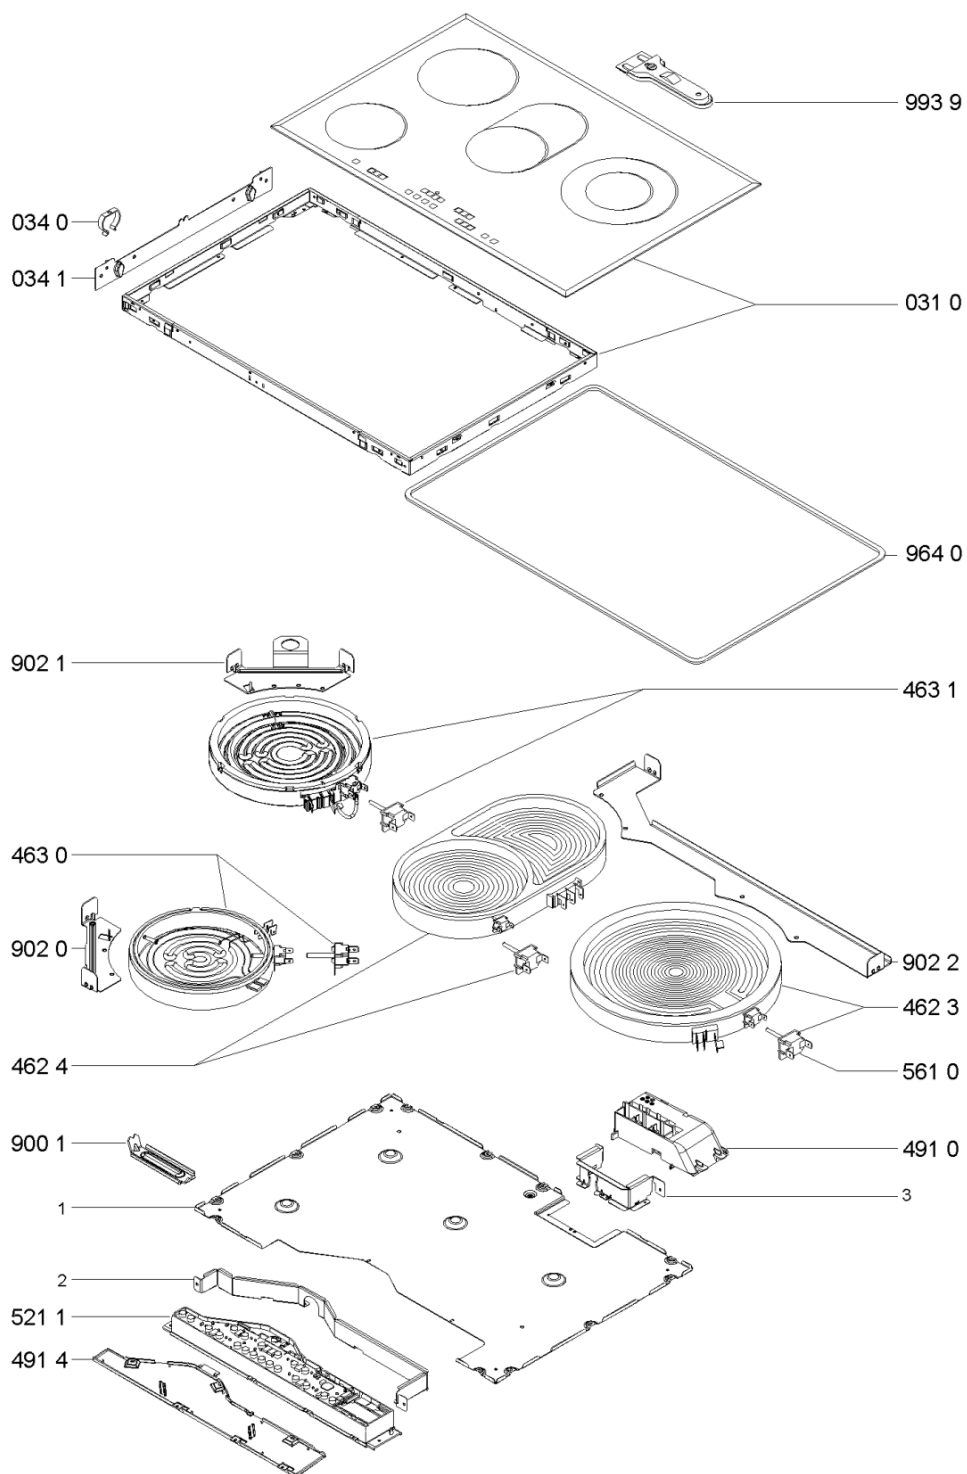

Whirlpool

Sigla Modello:

AKT 895/BA

AKT 895/BA

Codice commerciale:

859489501000

859489501000

KitchenAid

Whirlpool

Hotpoint

Bauknecht

i INDESIT

LA PRESENTE DOCUMENTAZIONE SI RIVOLGE SOLO A TECNICI QUALIFICATI CHE SONO A CONOSCENZA DELLE RISPETTIVE NORME DI SICUREZZA. SOGGETTA A MODIFICHE

WHR49259

Tavole

0000 003 68349

WHR49259

Lista

Ricambi

Rif.	Cod.Ricam	Dal S/N	Al S/N	Sostituto	Descrizione	Notizia	Codice
031 0	481244039937 (C00328246)				piastra ceramic touchie		
034 0	481240449775 (C00329099)			1 x 484000000392 (C00316271)	spring clamping hob fixation		
034 1	481240449699 (C00316652)				staffa		
462 3	481225998396 (C00636727)				piastra elettr. 210 mm 2100/700		
462 4	481225998316 (C00572990)				piastra elettr. oval 1800/1000w		
463 0	481925998934 (C00490352)			1 x 481231018887 (C00327340)	piastra elettr. 145mm 1200w 230v		
463 1	481925998935 (C00620483)				piastra elettr.		
491 0	481229068293 (C00311280)				morsettiera		
491 4	481246818385 (C00345751)				coperchio tc		
521 1	481221458619 (C00326965)			1 x 481010543873 (C00315506)	scheda comandi touch control 4		
561 0	481928228699 (C00319758)				protezione piastra		
900 1	481240418498 (C00328978)			4 x C00503343 (488000503343) 4 x C00505460 (488000505460)	kit montaggio marmo		
902 0	481240449784 (C00329107)			1 x 481240449779 (C00329103)	squadretta 145		
902 1	481240449777 (C00329101)				squadretta 180mm		
902 2	481249298045 (C00318249)				molla 210		

964 0	481246688969 (C00316995)		guarnizione
993 9	481269048017 (C00332758)	1 x 484000000771 (C00345135)	paletta sbrin.
994 0	481939588001 (C00332906)		mounting instr. template not shown
999	C00368993		schizzo quotato whp
999	C00368986		descrizione di configurazione whp
999	C00368996		codici errore whp
999	C00368994		schema cablaggio whp
999	C00610175		codice configurazione whp
999	C00643314		caratt. tecniche whp