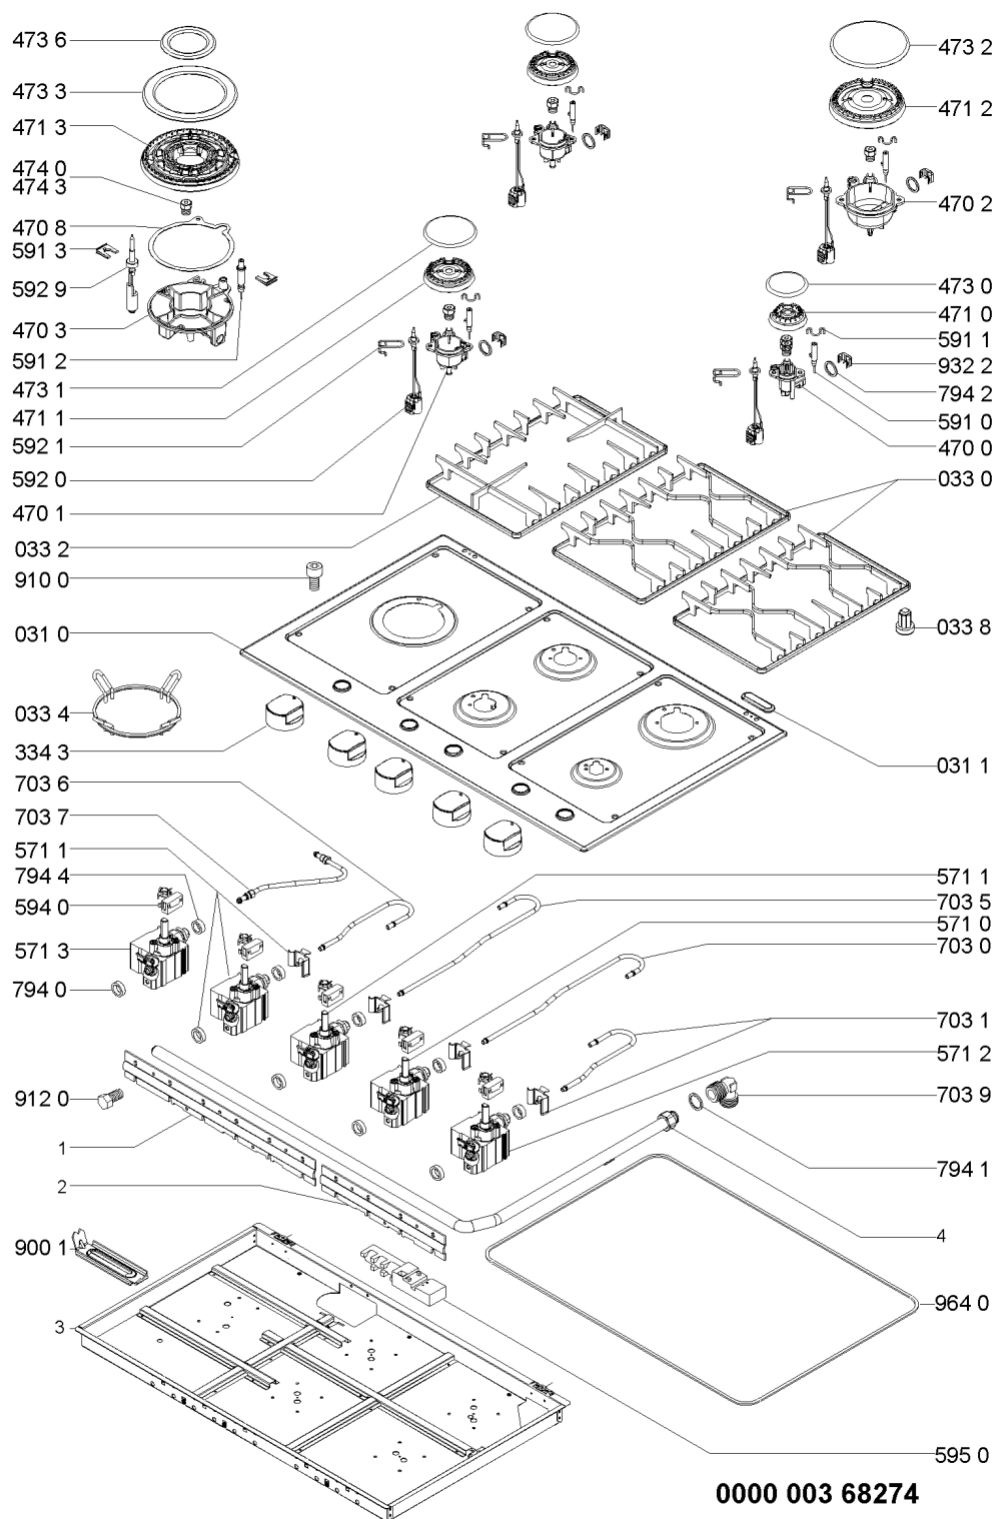

WHR38614

Lista

Ricambi

Rif.	Cod.Ricam	Dal S/N	Al S/N	Sostituto	Descrizione	Notizia	Codice
031 0	480121100664 (C00315750)				piano portante		
031 1	C00319395 (481246228718)				tappo sede fori coperchio		
033 0	481245838453 (C00315831)				griglia a balc.		
033 2	481245838454 (C00319149)				griglia 4 corone		
033 4	481245838443 (C00330141)				griglia wok		
033 8	481946818388 (C00311107)			1 x C00382262 (488000382262)	gommino griglia		
334 3	481241279238 (C00329467)			1 x 480121104812 (C00313974)	manopola		
470 0	481236068814 (C00319136)				portainiettore aux		
470 1	481236068815 (C00318490)				portainiettore sr		
470 2	481236058482 (C00316385)				portainiettore r		
470 3	481236068736 (C00328683)				portainiettore 4c		
470 8	481246688837 (C00316031)				guarnizione 4c		
471 0	C00316269 (481236078135)				corpo bruciator aux		
471 1	C00313807 (481236078136)				corpo bruciator sr		
471 2	C00328773 (481236078143)				corpo bruciator r		
471 3	481236078138 (C00312490)				corpo bruciator 4 corone		