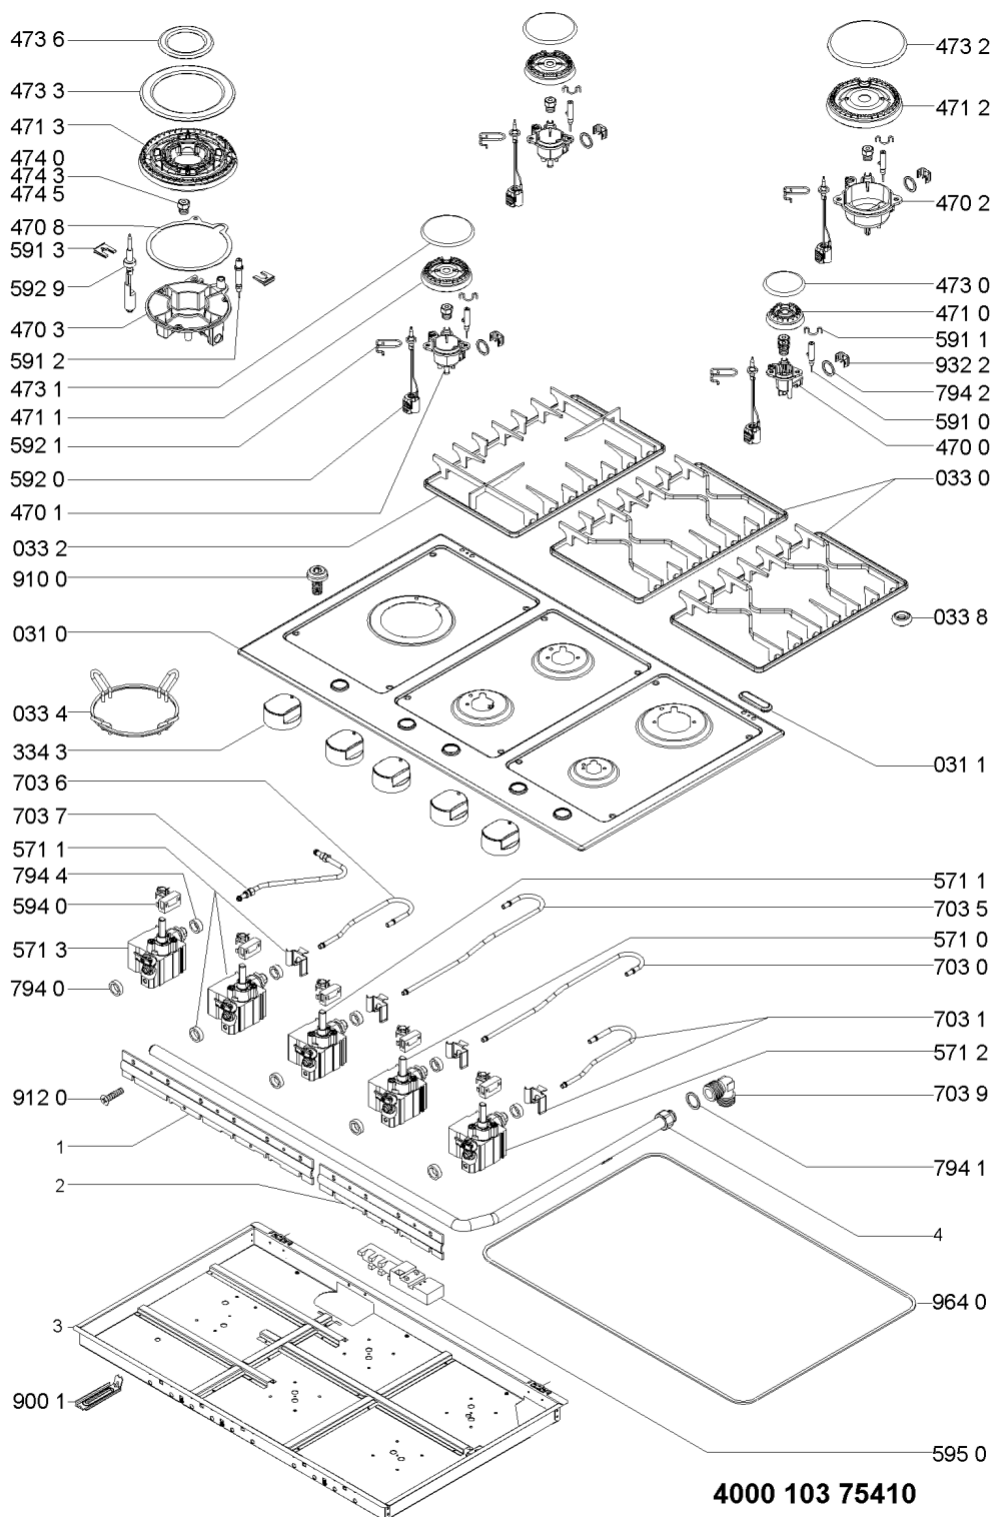

KitchenAid

Whirlpool

Hotpoint

Bauknecht

i **INDESIT**

WHR04221

Tavole

WHR04221

Lista

Ricambi

Rif.	Cod.Ricam	Dal S/N	Al S/N	Sostituto	Descrizione	Notizia	Codice
0310	480121100664 (C00315750)				piano portante		
0311	C00319395 (481246228718)				tappo sede fori coperchio		
0330	481245838453 (C00315831)				griglia a balc.		
0332	481245838454 (C00319149)				griglia 4 corone		
0334	481245838443 (C00330141)				griglia wok		
0338	481946818388 (C00311107)			1 x C00382262 (488000382262)	gommino griglia		
3343	480121104812 (C00313974)				manopola		
4700	481236068814 (C00319136)				portainiettore aux		
4701	481236068815 (C00318490)				portainiettore sr		
4702	481236058482 (C00316385)				portainiettore r		
4703	481236068736 (C00328683)				portainiettore 4c		
4708	481246688837 (C00316031)				guarnizione 4c		
4710	C00313402 (480121103803)				corpo bruciator aux		
4711	C00312844 (480121103652)				corpo bruciator sr		
4712	C00312908 (480121103653)				corpo bruciator r		
4713	481236078138 (C00312490)				corpo bruciator 4 corone		