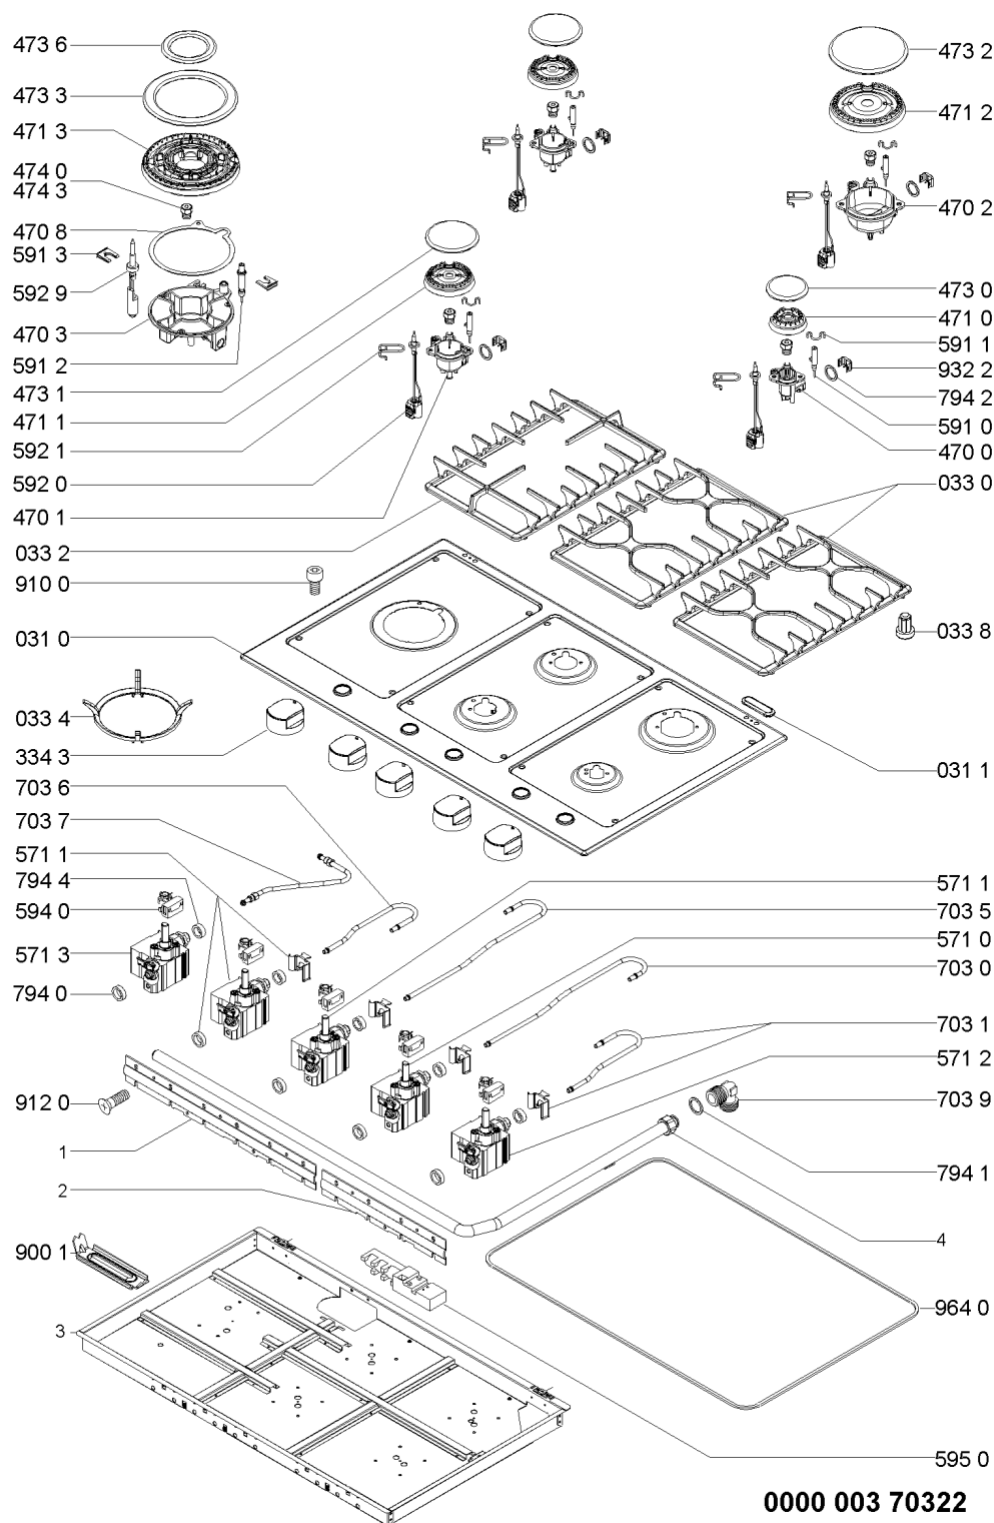

WHR44387

Tavole

0000 003 70322