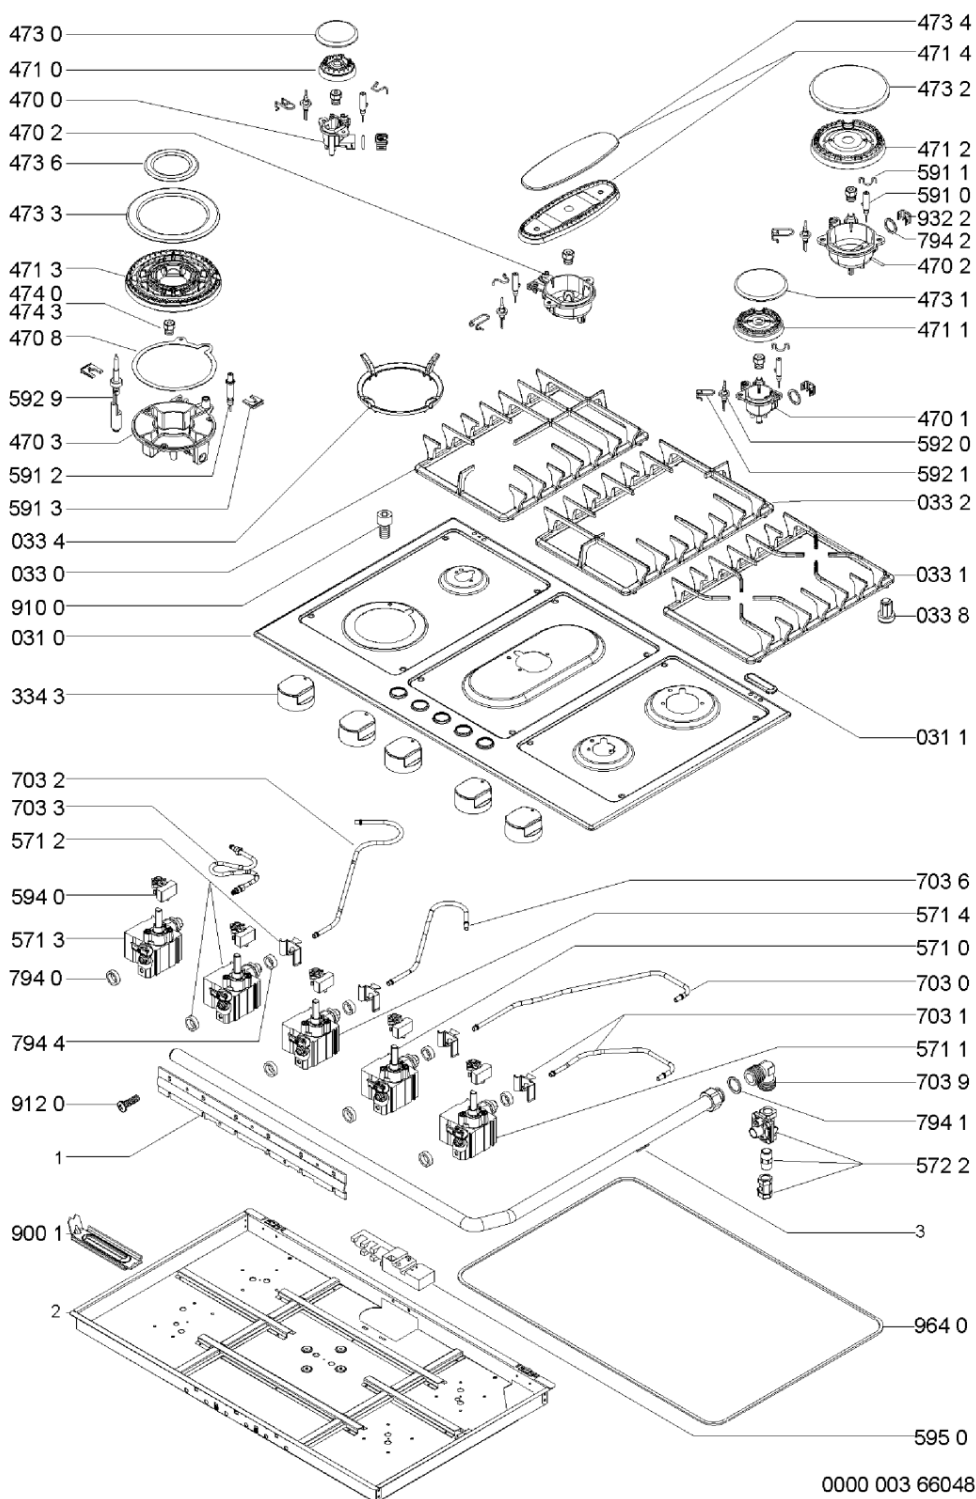

WHR38630

Lista

Ricambi

Rif.	Cod.Ricam	Dal S/N	Al S/N	Sostituto	Descrizione	Notizia	Codice
031 0	480121100972 (C00389891)				piano portante		
031 1	C00319395 (481246228718)				tappo sede fori coperchio		
033 0	481245858517 (C00404463)				griglia piano		
033 1	481245858456 (C00404430)				griglia piano		
033 2	481245858516 (C00404462)				griglia piano		
033 4	481245838433 (C00330139)			1 x C00382295 (488000382295)	griglia wok		
033 8	481246818081 (C00315214)			1 x 484000000949 (C00335166)	gommino		
334 3	481241279238 (C00329467)			1 x 480121104812 (C00313974)	manopola		
470 0	481236068862 (C00401587)				portainiettore aux		
470 1	481236068847 (C00401584)				portainiettore sr		
470 2	481236068848 (C00401585)				portainiettore r		
470 3	481236068849 (C00401586)				portainiettore 4c		
470 8	481246688837 (C00316031)				guarnizione 4c		
471 0	C00316269 (481236078135)				corpo bruciator aux		
471 1	C00313807 (481236078136)				corpo bruciator sr		
471 2	C00328773 (481236078143)				corpo bruciator r		

471 3	481236078138 (C00312490)		corpo bruciator 4 corone
471 4	481236068948 (C00401615)		corpo bruciator
473 0	481236068889 (C00328713)		cappello aux
473 1	481236068891 (C00328714)		cappello sr
473 2	481236078175 (C00328784)		cappello r
473 3	481236078155 (C00313813)		cappello 4 corone esterno
473 4	481236078187 (C00401643)		cappello
473 6	481236078154 (C00313811)		cappello 4 corone interno
474 0	481231039109 (C00457097)	1 x 481000365676 (C00396850)	set iniettori g20-10 mbar
474 3	481231039119 (C00457100)		set iniettori g31-27.5 mbar
571 0	481236058541 (C00401452)		rubinetto gas r/ur
571 1	481236058539 (C00401451)		rubinetto gas sr
571 2	481236058543 (C00401454)		rubinetto gas a
571 3	481236058542 (C00401453)		rubinetto gas
571 4	481236058596 (C00401490)		rubinetto gas
572 2	481222318441 (C00456424)	1 x 481222318453 (C00387646)	regolatore pr.
591 0	481225268082 (C00315037)		candela
591 1	481249268204 (C00316649)		molla candelina
591 2	481225268079 (C00312417)		candela