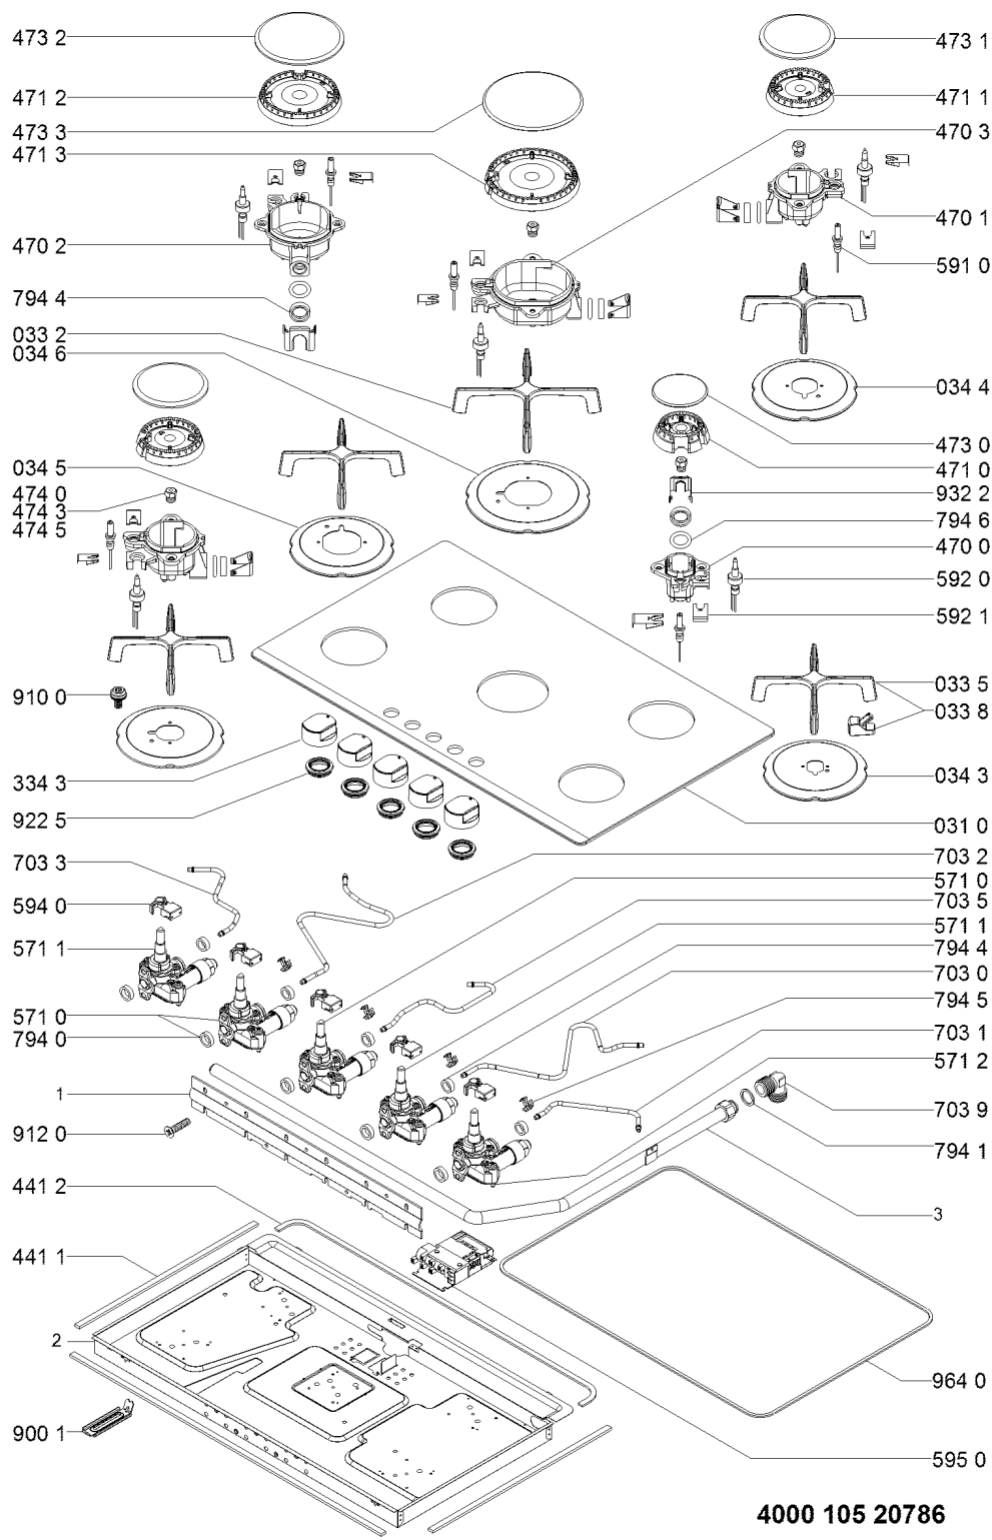

Whirlpool

Hotpoint

**Bauknecht**

**i** INDESIT

WHR12223

Tavole

4000 105 20786

WHR12223

Lista

Ricambi

Rif.	Cod.Ricam	Dal S/N	Al S/N	Sostituto	Descrizione	Notizia	Codice
0310	481010487869 (C00397300)				piano cottura montaggio		
0332	480121104242 (C00373875)				griglia ur		
0335	480121104225 (C00317043)				griglia		
0338	480121103666 (C00322351)			1 x 484000000840 (C00313506)	gommino		
0343	480121103798 (C00322392)				scudo termico aux		
0344	480121103663 (C00322349)				scudo termico sr		
0345	480121103664 (C00322350)				scudo termico r		
0346	480121104246 (C00376886)				scudo termica ur		
3343	481241279195 (C00377629)				manopola		
4411	481246688351 (C00330986)				guarnizione cristallo/cassonetto		
4412	481946818387 (C00333162)			1 x C00844447 (488000844447)	guarnizione convogliatore		
4700	C00316215 (480121103802)				portainietto aux		
4701	C00319028 (480121103649)				portainietto sr		
4702	C00316948 (480121103651)				portainietto r		
4703	480121104243 (C00376885)				portainietto ur		
4710	C00313402 (480121103803)				corpo bruciator aux		