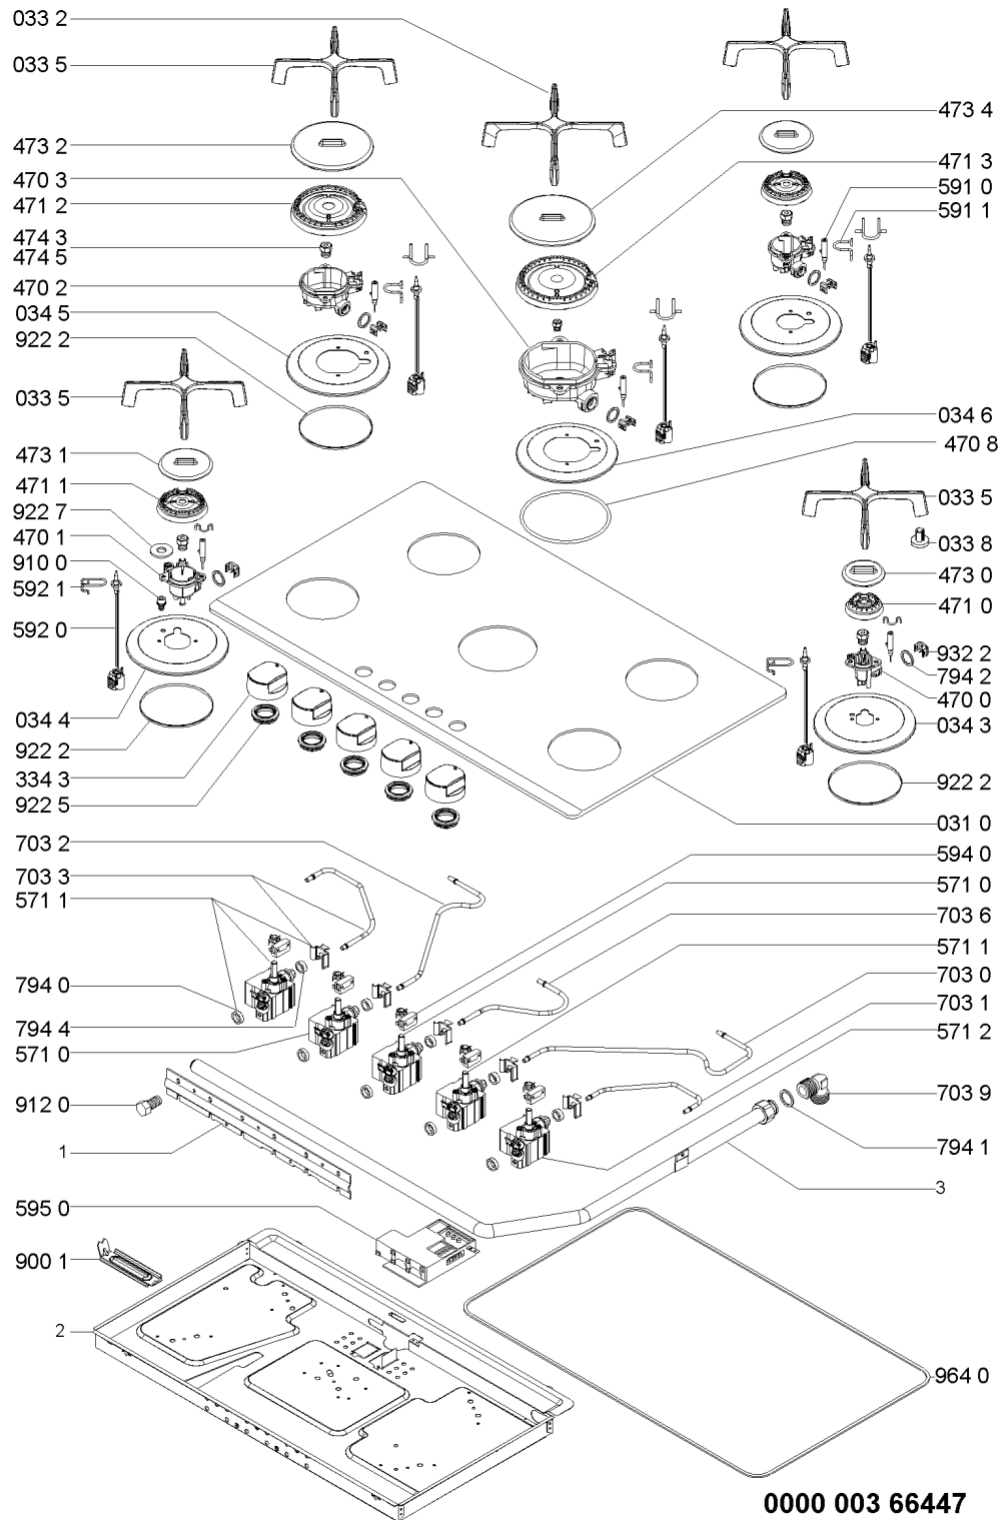

WHR38649

Lista

Ricambi

Rif.	Cod.Ricam	Dal S/N	Al S/N	Sostituto	Descrizione	Notizia	Codice
031 0	481245088405 (C00403834)				piano cottura		
033 2	481245828027 (C00386893)			1 x 480121104242 (C00373875)	griglia a balc. ur		
033 5	481245838435 (C00330140)			1 x 480121104225 (C00317043)	griglia a balc. singola		
033 8	481246368017 (C00312063)				gommino griglia		
034 3	481246228793 (C00330549)			1 x 481246228842 (C00330562)	anello fissag. bruc. a		
034 4	481246228794 (C00330550)			1 x 481246228843 (C00330563)	coperchio		
034 5	481246228796 (C00404758)			1 x 481246228846 (C00330564)	anello fissag. bruc. r		
034 6	481246228798 (C00404760)			1 x 481246228851 (C00404777)	anello fissag. bruc. ur		
334 3	481241279197 (C00329461)				manopola		
470 0	481236058505 (C00401444)				portainiettore aux		
470 1	481236058506 (C00387374)				portainiettore sr		
470 2	481236058509 (C00387373)				portainiettore r		
470 3	481236058508 (C00401446)				portainiettore ur		
470 8	481246688907 (C00405121)				guarnizione ur		
471 0	C00316269 (481236078135)				corpo bruciator aux		
471 1	C00313807 (481236078136)				corpo bruciator sr		